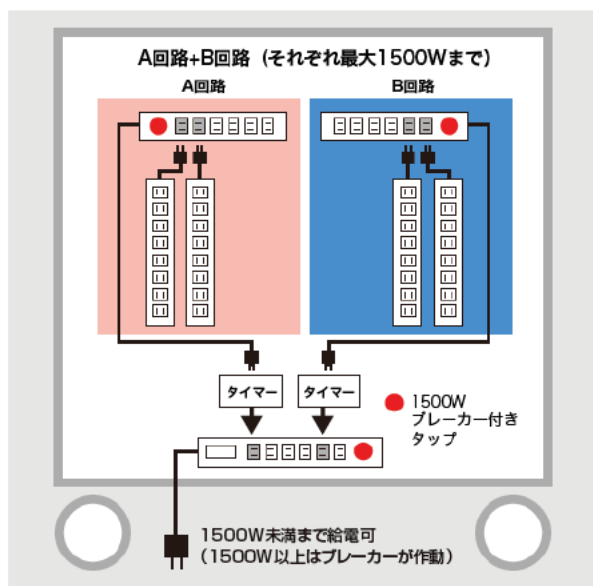

強制換気を行うことで、ACアダプタ収納部の温度上昇を防止する強制換気ファン。

TC-05P

150φキャスター

エレベーターや建物間の移動など、段差の大きい通路がもっと楽に移動できます。

TC-07P

充電とデータ同期が可能なUSBハブ

最大10台のiPad等のUSBデバイスを2.1A急速充電しながらデータ同期をとることができるセルフパワーUSBハブです。

TC-06P

効率良い充電のために棚の2系統の電源供給を交互に行う輪番2回路装置

- コンセントの定格容量1500W(100V/15A)を、デジタルプログラムタイマー※1(2個)により、コンセントを2回路(A回路・B回路それぞれ20口:合計40口)に時間差(輪番)設定し、総容量1500Wを超える機器を接続しても安全に給電します。
- 機器全体で使用電力が1500W以上になると安全のためにブレーカーが作動します。各回路ごとに利用できるコンセント数は20口。コンセント一つあたりの許容電力容量は平均で最大75W※2になります。