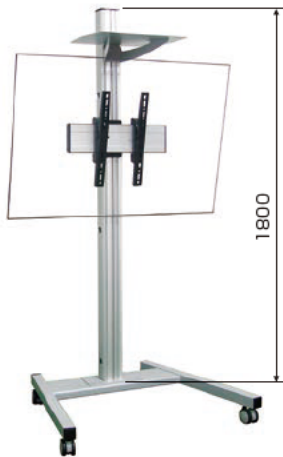

洗練されたデザイン。シンプルなのに機能的。
37型から70型まで幅広く対応。

STAND

ハイブリッドスタンド

DSC-46F
(46型ディスプレイ設置イメージ)

DSD-46F

DSC-65F

DSD-70FL
(60型ディスプレイ設置イメージ)

Cタイプ (テレビ会議等オフィスユース)

DSC: キャスタータイプ

- テレビ会議カメラ設置可能なトレイを標準付属(1枚)
- トレイ高さ無段階設定可能

Dタイプ (デジタルサイネージ等の商業施設)

DSD: 床置き、壁寄せタイプ

- ディスプレイ背面から壁までの距離の短い壁寄せ設計。

取付自在の棚板(DSC)
モニターの上に設置して、ビデオ会議用カメラ設置台としても使用できます。

壁に寄せて設置できる省スペース設計

搭載画面サイズ、設置タイプ別型式 (表の中が型式のバリエーションです)

- 脱落的心配不要 : ディスプレイ落下防止のロック機能を装備
- 通線経路を確保 : パイプ内を通せるケーブルライン設計
- 高級感を演出 : アルミ素材を主材質に用い、飽きの来ないシルバー色を採用

搭載可能サイズ	キャスタータイプ	壁寄せタイプ(ミドル)	壁寄せタイプ(ハイ)
37-46	DSC-46F	DSD-46F	DSD-46FL
46-65	DSC-65F	DSD-65F	DSD-65FL
65-70	DSC-70F	DSD-70F	DSD-70FL

※キャスタータイプには棚板が1枚付属します。壁寄せタイプには棚板は含まれません。
※キャスタータイプのハイ(H:2000)は特注にて承ります。