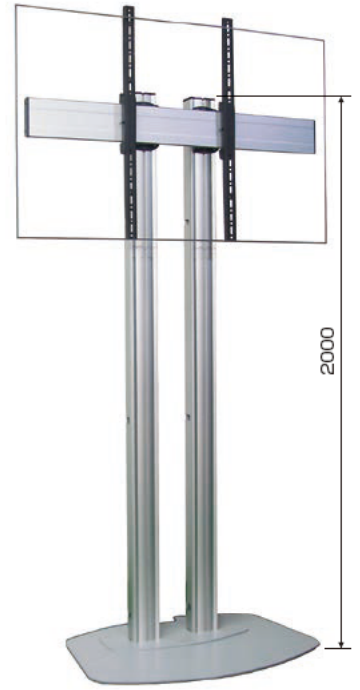

洗練されたデザイン。シンプルなのに機能的。
37型から70型まで幅広く対応。

STAND

ハイブリッドスタンド

DSC-46F
(46型ディスプレイ設置イメージ)

DSD-46F

DSC-65F

DSD-70FL
(60型ディスプレイ設置イメージ)

Cタイプ (テレビ会議等オフィスユース)

DSC: キャスタータイプ

- テレビ会議カメラ設置可能なトレイを標準付属(1枚)
- トレイ高さ無段階設定可能

Dタイプ (デジタルサイネージ等の商業施設)

DSD: 床置き、壁寄せタイプ

- ディスプレイ背面から壁までの距離の短い壁寄せ設計。

取付自在の棚板(DSC)
モニターの上に設置して、ビデオ会議用カメラ設置台としても使用できます。

壁に寄せて設置できる省スペース設計

搭載画面サイズ、設置タイプ別型式 (表の中が型式のバリエーションです)

- 脱落的心配不要 : ディスプレイ落下防止のロック機能を装備
- 通線経路を確保 : パイプ内を通せるケーブルライン設計
- 高級感を演出 : アルミ素材を主材質に用い、飽きの来ないシルバー色を採用

搭載可能サイズ	キャスタータイプ	壁寄せタイプ(ミドル)	壁寄せタイプ(ハイ)
37-46	DSC-46F	DSD-46F	DSD-46FL
46-65	DSC-65F	DSD-65F	DSD-65FL
65-70	DSC-70F	DSD-70F	DSD-70FL