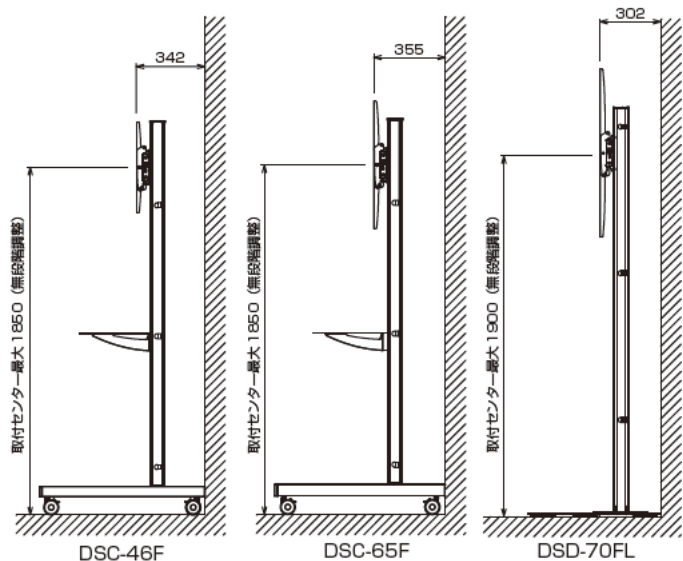

洗練されたデザイン。シンプルなのに機能的。
37型から70型まで幅広く対応。

STAND

ハイブリッドスタンド

DSC-46F
(46型ディスプレイ設置イメージ)

DSD-46F

DSC-65F

DSD-70FL
(60型ディスプレイ設置イメージ)

Cタイプ (テレビ会議等オフィスユース)

DSC: キャスタータイプ

- テレビ会議カメラ設置可能なトレイを標準付属(1枚)
- トレイ高さ無段階設定可能

Dタイプ (デジタルサイネージ等の商業施設)

DSD: 床置き、壁寄せタイプ

- ディスプレイ背面から壁までの距離の短い壁寄せ設計。

取付自在の棚板(DSC)
モニターの上に設置して、ビデオ会議用カメラ設置台としても使用できます。

壁に寄せて設置できる省スペース設計

搭載画面サイズ、設置タイプ別型式 (表の中が型式のバリエーションです)

- 脱落的心配不要 : ディスプレイ落下防止のロック機能を装備
- 通線経路を確保 : パイプ内を通せるケーブルライン設計
- 高級感を演出 : アルミ素材を主材質に用い、飽きの来ないシルバー色を採用

搭載可能サイズ	キャスタータイプ	壁寄せタイプ(ミドル)	壁寄せタイプ(ハイ)
37-46	DSC-46F	DSD-46F	DSD-46FL
46-65	DSC-65F	DSD-65F	DSD-65FL
65-70	DSC-70F	DSD-70F	DSD-70FL