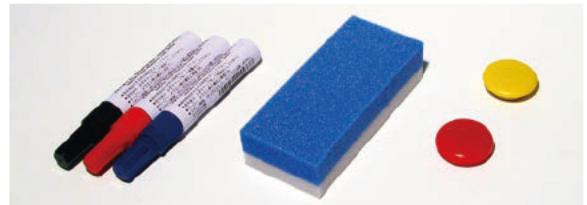

壁掛け式 片面 任意の高さに取り付け可能

型式	サイズ W×H(mm)	質量(kg)	色	JANコード
IT-0906WG	900×600	5.2	●	4942465008688
IT-0906WP	900×600	5.2	●	4942465008718
IT-0906WB	900×600	5.2	●	4942465008749
IT-0906WM	900×600	5.2	●	4942465008800
IT-0906WH	900×600	4.3	○	4942465008831

スクリーンボード「まくい」

型式	イメージサイズ W×H(mm)	外形サイズ TW×TH×D (mm)	機能	JANコード
IT-60VH	1163×864	1281×1743×532	片面・脚付	4942465008657
IT-80VH	1563×1164	1681×2043×532	片面・脚付	4942465008664
IT-80HH	1563×864	1681×1743×532	片面・脚付	4942465008671

片面 低脚付/TH:1598mm

型式	サイズ W×H(mm)	色	JANコード
IT-1209G30	1200×900	●	4942465009104
IT-1809G30	1800×900	●	4942465009111
IT-1809P30	1800×900	●	4942465009135
IT-1209B30	1200×900	●	4942465009142
IT-1809B30	1800×900	●	4942465009159
IT-1209M30	1200×900	●	4942465009180
IT-1809M30	1800×900	●	4942465009197
IT-1209H30	1200×900	○	4942465009203
IT-1809H30	1800×900	○	4942465009210

両面 低脚付/TH:1601mm

型式	サイズ W×H(mm)	色(表+裏)	JANコード
IT-1209G40	1200×900	● + ○	4942465009227
IT-1809G40	1800×900	● + ○	4942465009234
IT-1809P40	1800×900	● + ○	4942465009258
IT-1209B40	1200×900	● + ○	4942465009265
IT-1809B40	1800×900	● + ○	4942465009272
IT-1209M40	1200×900	● + ○	4942465009302
IT-1809M40	1800×900	● + ○	4942465009319
IT-1209H40	1200×900	○ + ○	4942465009326
IT-1809H40	1800×900	○ + ○	4942465009333

「いろいろた」「まくい」 付属アクセサリ

- ●書きやすく消しやすい専用マーカー 3色(黒・赤・青)3本セット
- ●毛足が長くスッキリと消せる専用イレーザー1個
- ●マグネット2個

【アクセサリは別売りもご用意しております】

品名	商品コード
専用マーカー 黒 1本	0010001269
専用マーカー 赤 1本	0010001270
専用マーカー 青 1本	0010001271
専用マーカー3本セット(黒・赤・青)	0010001272
専用イレーザー単品	0010001273
アクセサリセット 【専用マーカー3本(黒・赤・青)+専用イレーザー】	0010001267