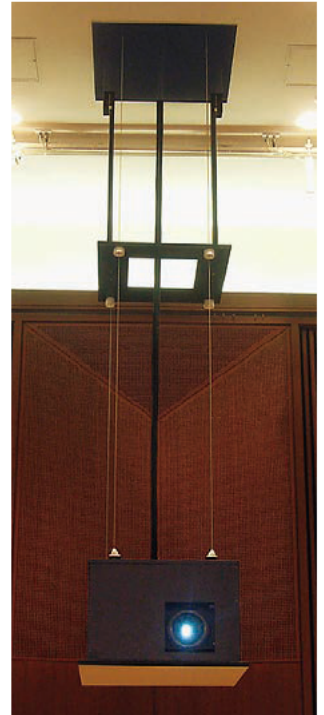

特注対応

プロジェクター昇降装置は、使用環境により設置条件が大きく違います。また、近年の公共施設はデザイン的に凝った造りが多く、オーエスでは建築条件などとも協調しながら、特注に柔軟に対応しています。

- サイズの大きなプロジェクターや、アンカー取付以外の施工用アダプター、ロングストロークなど様々な特注に対応。
- プロジェクターのON / OFFやスクリーン昇降とも連動可能。

変形天井や傾斜天井にも対応します。

メンテナンスを考慮した
ロングストローク仕様。
ワイヤータイプ

複雑な天井仕上げにも対応します。

グリッド天井にも対応します。

天井内カバー（オプション）外形寸法図

天井裏を見せない見栄えの良さ、防塵対策などにお薦めします。また、布製などの特注対応もいたします。

適用機種	EEP-025M11
型式	E-C1

適用機種	EEP-050M11
型式	E-C2

適用機種	EEP-050L11
型式	E-C3