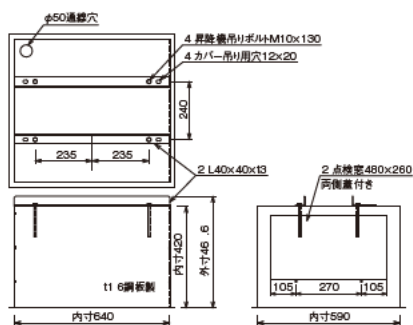

メンテナンスを考慮した
ロングストローク仕様。
ワイヤータイプ

複雑な天井仕上げにも対応します。

グリッド天井にも対応します。

天井内カバー（オプション）外形寸法図

天井裏を見せない見栄えの良さ、防塵対策などにお薦めします。また、布製などの特注対応もいたします。

適用機種	EEP-025M11
型式	E-C1

適用機種	EEP-050M11
型式	E-C2

適用機種	EEP-050L11
型式	E-C3