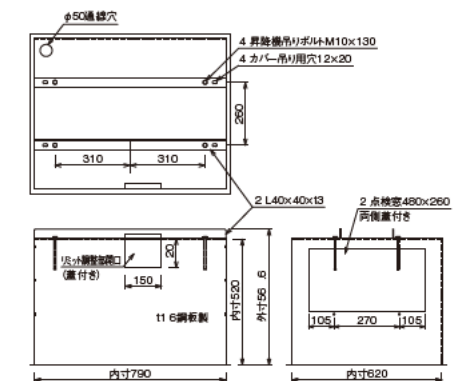

メンテナンスを考慮した
ロングストローク仕様。
ワイヤータイプ

複雑な天井仕上げにも対応します。

グリッド天井にも対応します。

天井内カバー（オプション）外形寸法図

天井裏を見せない見栄えの良さ、防塵対策などにお薦めします。また、布製などの特注対応もいたします。

適用機種	EEP-025M11
型式	E-C1

適用機種	EEP-050M11
型式	E-C2

適用機種	EEP-050L11
型式	E-C3