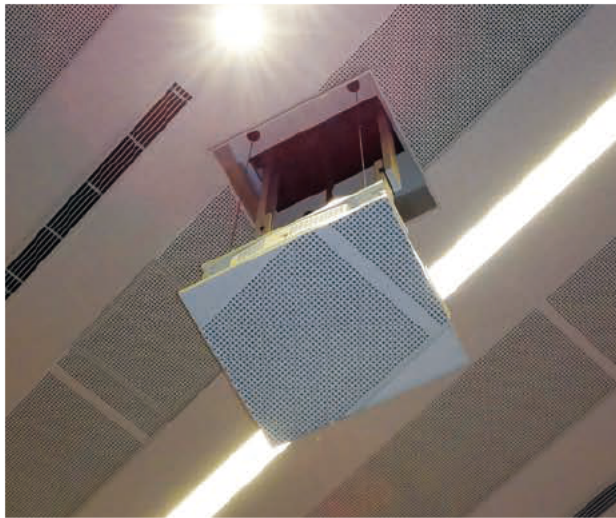

特注対応

プロジェクター昇降装置は、使用環境により設置条件が大きく違います。また、近年の公共施設はデザイン的に凝った造りが多く、オーエスでは建築条件などとも協調しながら、特注に柔軟に対応しています。

- サイズの大きなプロジェクターや、アンカー取付以外の施工用アダプター、ロングストロークなど様々な特注に対応。
- プロジェクターのON / OFFやスクリーン昇降とも連動可能。

変形天井や傾斜天井にも対応します。

メンテナンスを考慮した
ロングストローク仕様。
ワイヤータイプ

複雑な天井仕上げにも対応します。

グリッド天井にも対応します。

天井内カバー（オプション）外形寸法図

天井裏を見せない見栄えの良さ、防塵対策などにお薦めします。また、布製などの特注対応もいたします。

適用機種	EEP-025M11
型式	E-C1

適用機種	EEP-050M11
型式	E-C2

適用機種	EEP-050L11
型式	E-C3