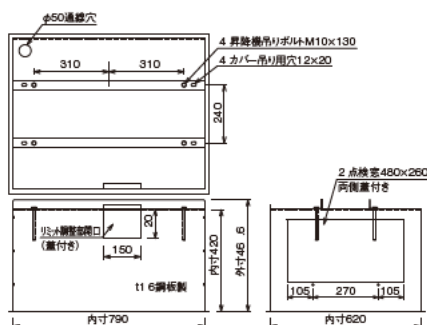

メンテナンスを考慮した
ロングストローク仕様。
ワイヤータイプ

複雑な天井仕上げにも対応します。

グリッド天井にも対応します。

天井内カバー（オプション）外形寸法図

天井裏を見せない見栄えの良さ、防塵対策などにお薦めします。また、布製などの特注対応もいたします。

適用機種	EEP-025M11
型式	E-C1

適用機種	EEP-050M11
型式	E-C2

適用機種	EEP-050L11
型式	E-C3