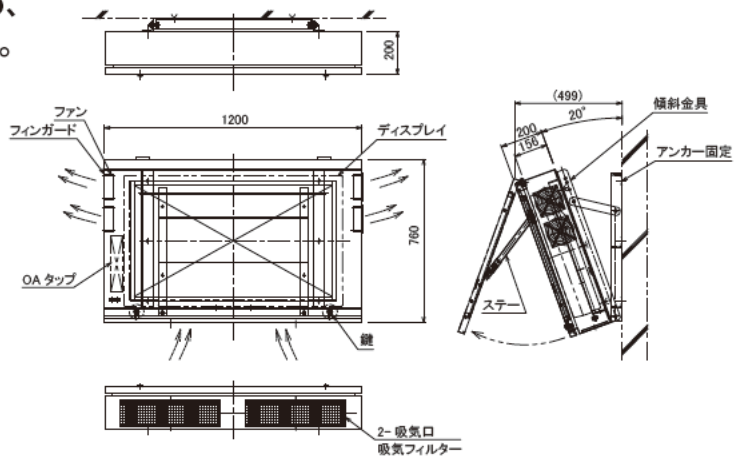

ディスプレイハウジング (筐体)

公共交通機関・公共施設、その他あらゆる所に、薄型ディスプレイを使用したインフォメーションが活用されています。オーエスはそのハウジング (筐体) を、耐久性・耐震性・環境を元に最適のものをご提供します。

壁付け型ハウジング

半屋外タイプ、比較的明るい場所に設置のため、映り込み防止フィルムを貼り、有害光を防ぎます。

■主な仕様

材質	スチール製 t1.6、窓板強化ガラス t5 (ARフィルム貼)
設置方法	壁面アンカー止め
設置環境	半屋外 温度0~+35℃、湿度85%以下
仕上	メラミン樹脂焼付塗装2回塗り
防塵防水性能	IP24相当
総質量 (kg)	約80 (PDP含む)

キャスター付きハウジング

アンカーで固定できない現場向けにキャスターで据置できる屋外筐体。キャスター自体は移動を前提として、重量用のものを選定しています。海沿いといった過酷な環境下でも安定した運用が可能のように、通常の防塵防水対策以外にも様々な対策を施しています。

■主な仕様

材質	外板SUS304 t1.5
設置方法	キャスターストッパー
設置環境	完全屋外 温度-20~+40℃、湿度20~90%、塩害地域
仕上	遮熱塗装 (耐候・耐塩対応含む)
防塵防水性能	IP45相当
総質量 (kg)	約380 (収納機器含む)