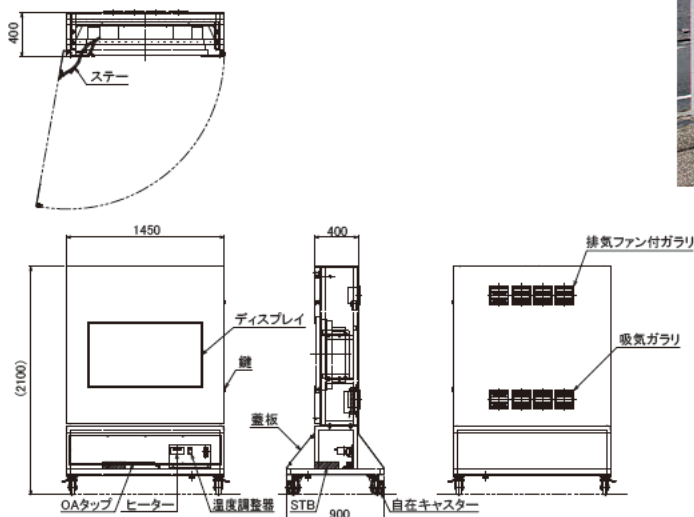

ディスプレイハウジング (筐体)

公共交通機関・公共施設、その他あらゆる所に、薄型ディスプレイを使用したインフォメーションが活用されています。オーエスはそのハウジング (筐体) を、耐久性・耐震性・環境を元に最適のものをご提供します。

壁付け型ハウジング

半屋外タイプ、比較的明るい場所に設置のため、映り込み防止フィルムを貼り、有害光を防ぎます。

■主な仕様

材質	スチール製 t1.6、窓板強化ガラス t5 (ARフィルム貼)
設置方法	壁面アンカー止め
設置環境	半屋外 温度0~+35℃、湿度85%以下
仕上	メラミン樹脂焼付塗装2回塗り
防塵防水性能	IP24相当
総質量 (kg)	約80 (PDP含む)

キャスター付きハウジング

アンカーで固定できない現場向けにキャスターで据置できる屋外筐体。キャスター自体は移動を前提として、重量用のものを選定しています。海沿いといった過酷な環境下でも安定した運用が可能のように、通常の防塵防水対策以外にも様々な対策を施しています。

■主な仕様

材質	外板SUS304 t1.5
設置方法	キャスターストッパー
設置環境	完全屋外 温度-20~+40℃、湿度20~90%、塩害地域
仕上	遮熱塗装 (耐候・耐塩対応含む)
防塵防水性能	IP45相当
総質量 (kg)	約380 (収納機器含む)