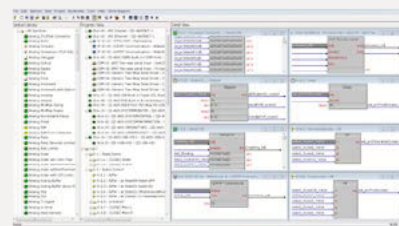

### 『使う人』を選ばない『AVコントロールシステム』を実現!

既存アナログシステムを全てデジタル化。

タッチパネルから『映像』『音響』『照明』をコントロールします。

AV機器を一つひとつ操作することなく直観的操作が可能になりました。また、誤操作を防止するために、通常使用しない機器と分けたラックを特注製作しました。

多目的ホール

大型スクリーン

AV機器収納ラック(特注)

プログラミング