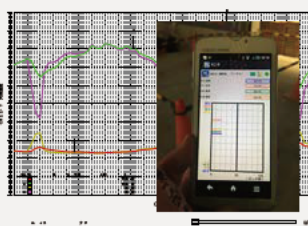

### 『プロジェクター』の映像とLED照明が融合、 次の時代のプロジェクションマッピング!

東京新宿に誕生した『VR ZONE SHINJUKU』へ屋外設置に対応したプロジェクター筐体を納入。筐体は温度センサーを搭載し自動で温度管理を行います。ワイヤレスにて温度・湿度のデータログ解析も可能です。

©BANDAI NAMCO Entertainment Inc.

設置工事

温度・湿度データ取得

映像調整

外観

### 『使う人』を選ばない『AVコントロールシステム』を実現!

既存アナログシステムを全てデジタル化。

タッチパネルから『映像』『音響』『照明』をコントロールします。

AV機器を一つひとつ操作することなく直観的操作が可能になりました。また、誤操作を防止するために、通常使用しない機器と分けたラックを特注製作しました。

多目的ホール

大型スクリーン

AV機器収納ラック(特注)

プログラミング