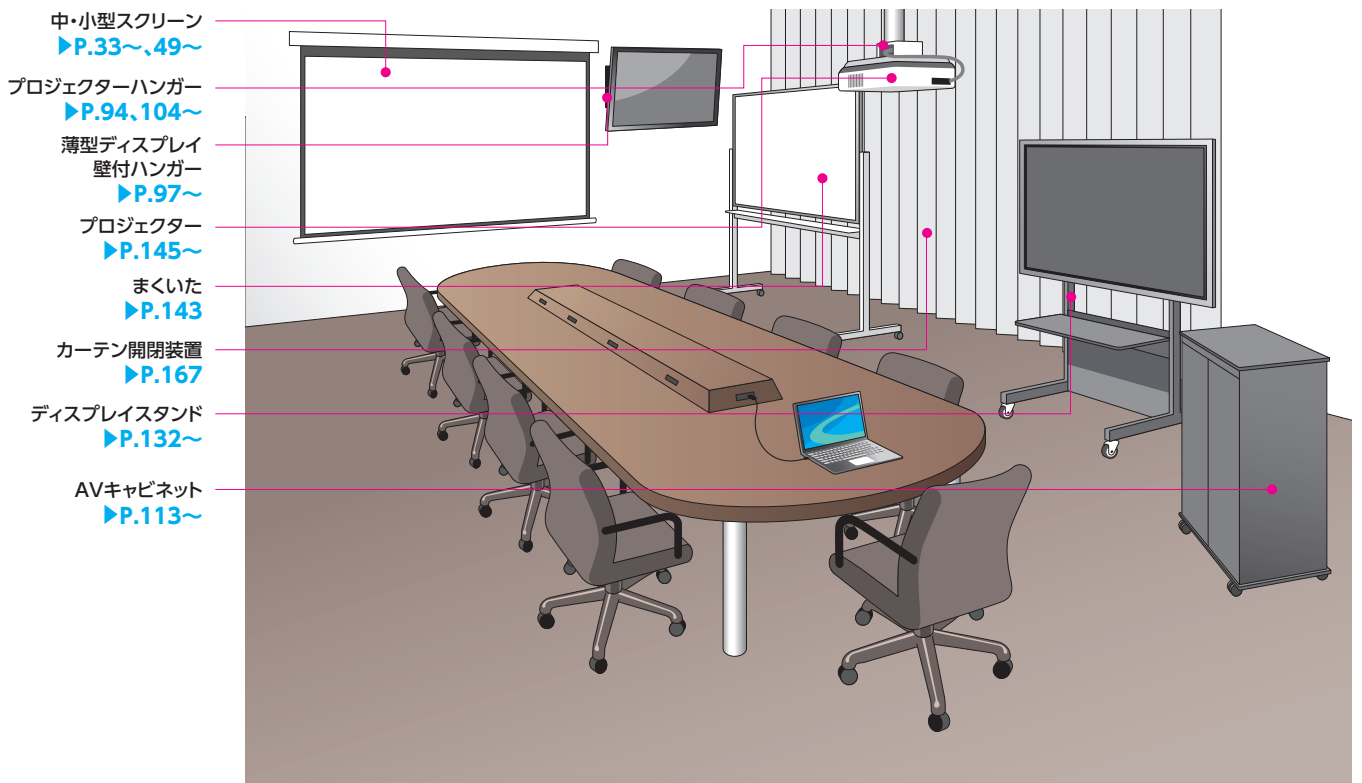

## 講堂・体育館

- 照明用ボタン  
▶P.158
- 大型スクリーン広告幕  
▶P.169、170
- 大型電動ボタン  
▶P.157
- 大型スクリーン  
▶P.45、46、47
- インフレーター  
▶P.65
- プロジェクター  
▶P.145～
- プロジェクターカート  
▶P.131
- 移動電源  
▶P.153

## 会議室

- 中・小型スクリーン  
▶P.33～、49～
- プロジェクターハンガー  
▶P.94、104～
- 薄型ディスプレイ  
壁付ハンガー  
▶P.97～
- プロジェクター  
▶P.145～
- まくいた  
▶P.143
- カーテン開閉装置  
▶P.167
- ディスプレイスタンド  
▶P.132～
- AVキャビネット  
▶P.113～