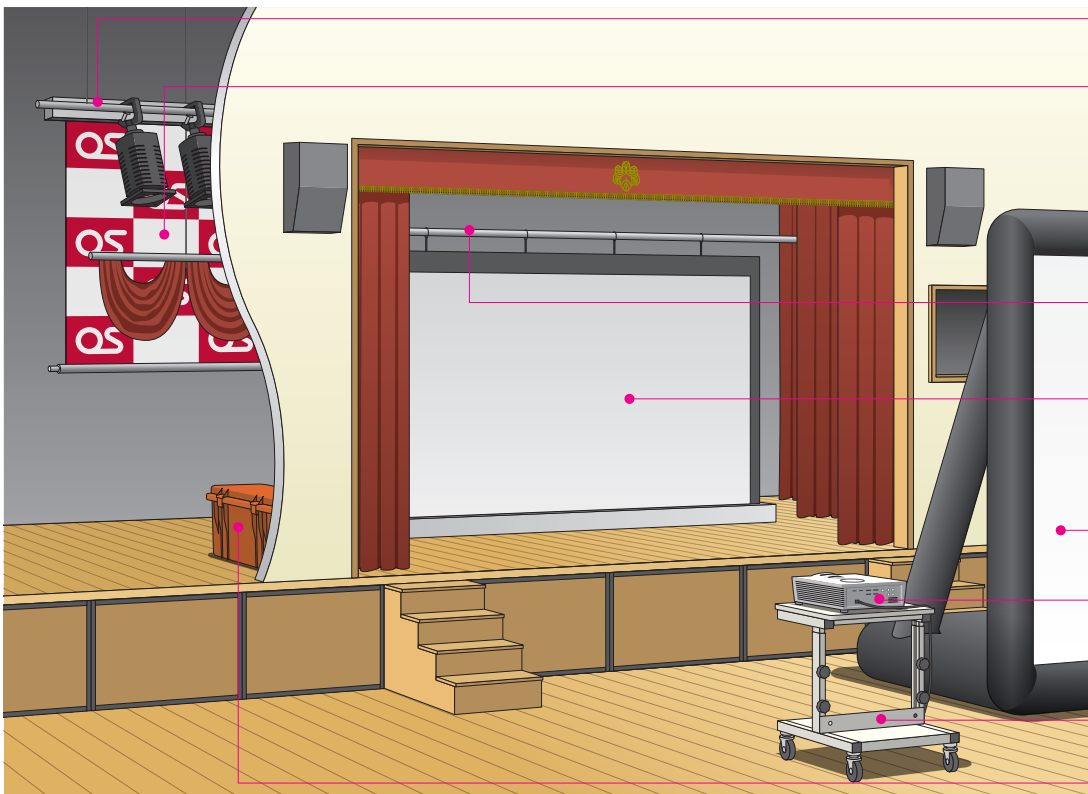

## 講堂・体育館

- 照明用ボタン  
▶P.158
- 大型スクリーン広告幕  
▶P.169、170
- 大型電動ボタン  
▶P.157
- 大型スクリーン  
▶P.45、46、47
- インフレーター  
▶P.65
- プロジェクター  
▶P.145～
- プロジェクターカート  
▶P.131
- 移動電源  
▶P.153

## 会議室

- 中・小型スクリーン  
▶P.33～、49～
- プロジェクターハンガー  
▶P.94、104～
- 薄型ディスプレイ  
壁付ハンガー  
▶P.97～
- プロジェクター  
▶P.145～
- まくいた  
▶P.143
- カーテン開閉装置  
▶P.167
- ディスプレイスタンド  
▶P.132～
- AVキャビネット  
▶P.113～