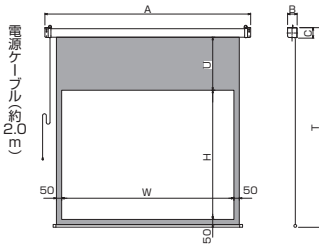

スチールケースタイプ 電動

SEC / C セレクション 小型・中型 マスクありスクリーン

SCREEN

電動スクリーン

シンメトリー構造でスクリーンの
センター出しが容易、
ベーシックな黒マスク付き

Cセレクション電動共通の特長

- シンメトリー構造でスクリーンのセンター出しが容易。さらにセンターマークは取り付け後剥離可能。
- 取付金具(サイドブラケット)とキャップを樹脂成型で一体化。
- 回路基板はケースに収納。
- W3/8ボルトで取付可能。

スクリーン本体への接続は専用コネクタをピンジャックへ接続するだけです。壁埋込スイッチとの併用も可能です。オプション型式は「FS-6」になります。赤外線リモコンと壁埋込みスイッチのセット(型式記号「S」)

■外形寸法図

下記の表は、「マスクあり」「壁埋込スイッチ」の標準型式です。
その他サイズと「赤外線リモコン」につきましては、お問い合わせください。

NTSC 標準型式表(4:3)

画面サイズ	型 式		イメージサイズ W×H(mm)	外形寸法(mm)			全高 T(mm)	上黒 U(mm)	製品質量 (kg)	適用ボックス内寸法 L×d×h(mm)	適用 アルミボックス
	基本型式	対応生地		A	B	C					
80	SEC-080VM-W1	WG103	1626×1219	1942	90	100	1884	500	8.7	2200×150×150	AL-220X
100	SEC-100VM-W1	WG103	2032×1524	2348	90	100	2259	570	10.5	2600×150×150	AL-260X
120	SEC-120VM-W1	WG103	2438×1829	2754	90	100	2264	270	11.2	3000×150×150	AL-300X

HD 標準型式表(16:9)

画面サイズ	型 式		イメージサイズ W×H(mm)	外形寸法(mm)			全高 T(mm)	上黒 U(mm)	製品質量 (kg)	適用ボックス内寸法 L×d×h(mm)	適用 アルミボックス
	基本型式	対応生地		A	B	C					
80	SEC-080HM-W1	WG103	1771×996	2087	90	100	1661	500	8.8	2200×150×150	AL-220X
100	SEC-100HM-W1	WG103	2214×1245	2530	90	100	1980	570	10.9	2800×150×150	AL-280X
120	SEC-120HM-W1	WG103	2657×1494	2973	90	100	2259	600	12.0	3200×150×150	AL-320X

WXGA 標準型式表(16:10)

画面サイズ	型 式		イメージサイズ W×H(mm)	外形寸法(mm)			全高 T(mm)	上黒 U(mm)	製品質量 (kg)	適用ボックス内寸法 L×d×h(mm)	適用 アルミボックス
	基本型式	対応生地		A	B	C					
80	SEC-080WM-W1	WG103	1771×1107	2087	90	100	1772	500	8.9	2200×150×150	AL-220X
100	SEC-100WM-W1	WG103	2214×1384	2530	90	100	2119	570	10.9	2800×150×150	AL-280X
120	SEC-120WM-W1	WG103	2657×1661	2973	90	100	2306	480	12.2	3200×150×150	AL-320X