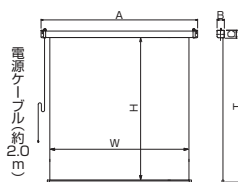

アスペクトフリー型式表

画面 サイズ	型 式		スクリーンサイズ W×H(mm)	外形寸法(mm)			全高 T(mm)	製品質量 (kg)	適用ボックス内寸法 L×d×h(mm)	適用 アルミボックス
	基本型式	対応生地		A	B	C				
83	SEC-083FN-W1	WG103	1871×2150	2087	90	100	2265	9.3	2200×150×150	AL-220X
103	SEC-103FN-W1	WG103	2314×2150	2530	90	100	2265	11.2	2800×150×150	AL-280X
123	SEC-123FN-W1	WG103	2757×2150	2973	90	100	2265	12.0	3200×150×150	AL-320X

スチールケースタイプ 電動

SEC / C セレクション 小型・中型 マスク無しスクリーン

V型と同じケース幅で、
更に大きい画面が得られるマスク無しスクリーン。

●スクリーンからマスクを取ったCセレクションマスク無しスクリーン
VN。
●有効画面を大きく取れ、さらに黒マスクにピッタリと画像を合わせる
必要もなく、セッティングが簡単。効率的な会議運営ができます。

■外形寸法図

■投写比較表 マスクの有無による画面の大きさ比較

アスペクト	V(4:3)		H(16:9)		W(16:10)	
	M (マスクあり)	N (マスク無し)	M (マスクあり)	N (マスク無し)	M (マスクあり)	N (マスク無し)
080	80	84	73	77	75	79
100	100	104	92	95	94	98
120	120	123	110	113	113	116

下記の表は、「マスク無し」「壁埋込スイッチ」の標準型式です。
その他サイズと「赤外線リモコン」につきましては、お問い合わせください。

NTSC マスク無し型式表

画面 サイズ	型 式		スクリーンサイズ W×H(mm)	外形寸法(mm)			全高 T(mm)	製品質量 (kg)	適用ボックス内寸法 L×d×h(mm)	適用 アルミボックス
	基本型式	対応生地		A	B	C				
84	SEC-080VN-W1	WG103	1726×2150	1942	90	100	2265	9.0	2200×150×150	AL-220X
104	SEC-100VN-W1	WG103	2132×2150	2348	90	100	2265	10.5	2600×150×150	AL-260X
123	SEC-120VN-W1	WG103	2538×2150	2754	90	100	2265	11.2	3000×150×150	AL-300X