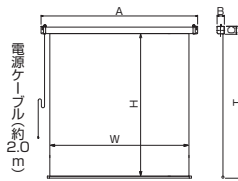

■外形寸法図

■アスペクト比換算サイズ表(▶P.18)

サイズ型式	HD(16:9)	WXGA(16:10)	NTSC(4:3)
083FN	83	85	90
103FN	103	106	112
123FN	123	126	134

※実用範囲のインチサイズです。画面いっぱいのスクリーンサイズとは異なります。

下記の表は、「アスペクトフリー」「壁埋込スイッチ」の標準型式です。
その他「赤外線リモコン」につきましては、お問い合わせください。

アスペクトフリー型式表

画面 サイズ	型 式		スクリーンサイズ W×H(mm)	外形寸法(mm)			全高 T(mm)	製品質量 (kg)	適用ボックス内寸法 L×d×h(mm)	適用 アルミボックス
	基本型式	対応生地		A	B	C				
83	SEC-083FN-W1	WG103	1871×2150	2087	90	100	2265	9.3	2200×150×150	AL-220X
103	SEC-103FN-W1	WG103	2314×2150	2530	90	100	2265	11.2	2800×150×150	AL-280X
123	SEC-123FN-W1	WG103	2757×2150	2973	90	100	2265	12.0	3200×150×150	AL-320X

アスペクト	V(4:3)		H(16:9)		W(16:10)	
	M (マスクあり)	N (マスク無し)	M (マスクあり)	N (マスク無し)	M (マスクあり)	N (マスク無し)
080	80	84	73	77	75	79
100	100	104	92	95	94	98
120	120	123	110	113	113	116

下記の表は、「マスク無し」「壁埋込スイッチ」の標準型式です。
その他サイズと「赤外線リモコン」につきましては、お問い合わせください。

NTSC マスク無し型式表

画面 サイズ	型 式		スクリーンサイズ W×H(mm)	外形寸法(mm)			全高 T(mm)	製品質量 (kg)	適用ボックス内寸法 L×d×h(mm)	適用 アルミボックス
	基本型式	対応生地		A	B	C				
84	SEC-080VN-W1	WG103	1726×2150	1942	90	100	2265	9.0	2200×150×150	AL-220X
104	SEC-100VN-W1	WG103	2132×2150	2348	90	100	2265	10.5	2600×150×150	AL-260X
123	SEC-120VN-W1	WG103	2538×2150	2754	90	100	2265	11.2	3000×150×150	AL-300X