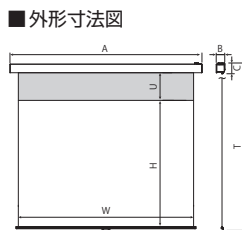

フロントパネルタイプ 手動

SMP / P セレクション 小型・中型 エコマークスクリーン

露出設置タイプのSMPの機構をそのままに環境対策を施したスクリーン。

オプション

サイドブラケット (S-M2) (▶P.71)

黒パネル

フロントパネルがブラックのタイプも選べいただけます。その際には、下パイプの黒塗装も可能です。

標準付属品

スライディングブラケット (S-M1) ~150型 (▶P.71)

アルミフック棒 (HK) 80-120型 (長さ1220mm) (▶P.70)

アルミフック棒ホルダー

下記の表は、「左右下マスク無し」「白パネル」の標準型式です。それ以外のスクリーンにつきましては、弊社Webサイトをご覧ください。

NTSC 標準型式表 (4:3)

画面サイズ	型式	スクリーンサイズ W×H(mm)	外形寸法(mm)			全高 T(mm)	上黒 U(mm)	製品質量 (kg)
			A	B	C			
82	SMP-080VF-W1-ESeco	1726×1219	1966	122	157	1814	400	9.5
102	SMP-100VF-W1-ESeco	2132×1524	2372	122	157	2119	400	11.1
123	SMP-120VF-W1-ESeco	2538×1829	2778	122	157	2424	400	12.9

エコマーク商品 19105084

WXGA 標準型式表 (16:10)

画面サイズ	型式	スクリーンサイズ W×H(mm)	外形寸法(mm)			全高 T(mm)	上黒 U(mm)	製品質量 (kg)
			A	B	C			
82	SMP-080WF-W1-ESeco	1871×1107	2111	122	157	1702	400	10.0
102	SMP-100WF-W1-ESeco	2314×1384	2554	122	157	1979	400	11.8
123	SMP-120WF-W1-ESeco	2757×1661	2997	122	157	2256	400	13.6

*スクリーンサイズはマスクあり製品の左右及び下マスク幅(各50mm)を足した寸法です。

エコマーク認定スクリーン

スクリーン生地に、ケミカルリサイクル繊維を50%使用したESecoを採用しています。(▶P.26)

SCREEN
エコマークスクリーン