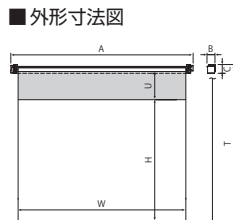

エコマーク商品 19105084

WXGA 標準型式表 (16:10)

画面サイズ	型式	スクリーンサイズ W×H(mm)	外形寸法(mm)			全高 T(mm)	上黒 U(mm)	製品質量 (kg)
			A	B	C			
82	SMP-080WF-W1-ESeco	1871×1107	2111	122	157	1702	400	10.0
102	SMP-100WF-W1-ESeco	2314×1384	2554	122	157	1979	400	11.8
123	SMP-120WF-W1-ESeco	2757×1661	2997	122	157	2256	400	13.6

*スクリーンサイズはマスクあり製品の左右及び下マスク幅(各50mm)を足した寸法です。

エコマーク認定スクリーン

スクリーン生地に、ケミカルリサイクル繊維を50%使用したESecoを採用しています。(▶P.26)

SCREEN
エコマークスクリーン

ボックス収納タイプ 手動

SMT / T セレクション 小型・中型 エコマークスクリーン

ボックス収納タイプのSMTの機構をそのままに環境対策を施したスクリーン。

オプション

スライディングブラケット (S-M1) (▶P.71)

標準付属品

サイドブラケット (S-M2) (▶P.71)

アルミフック棒 (HK) 80-120型 (長さ1220mm) (▶P.70)

アルミフック棒ホルダー

下記の表は、「左右下マスク無し」「ボックス収納タイプ」の標準型式です。それ以外のスクリーンにつきましては、弊社Webサイトをご覧ください。

NTSC 標準型式表 (4:3)

画面サイズ	型式	スクリーンサイズ W×H(mm)	外形寸法(mm)			全高 T(mm)	上黒 U(mm)	製品質量 (kg)	適用ボックス内寸法(mm)	適用アルミボックス
			A	B	C					
82	SMT-080VF-1-ESeco	1726×1219	1947	121	144	1791	400	7.3	2200×150×150	AL-220X
102	SMT-100VF-1-ESeco	2132×1524	2353	121	144	2096	400	8.5	2600×150×150	AL-260X
123	SMT-120VF-1-ESeco	2538×1829	2759	121	144	2401	400	9.7	3000×150×150	AL-300X