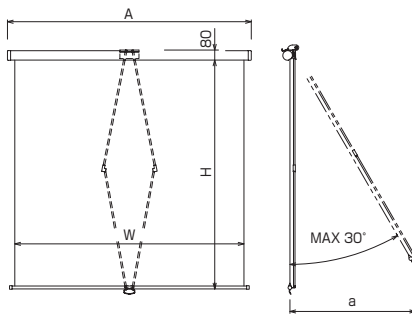

スクリーン面が360°回転、
30°傾斜が可能なスクリーン。

- 360°回転、傾斜機構もついているため、各種プロジェクターの画角調整が容易。
- 専用パイプでお好みの高さに設置。(▶P.69)
- 汎用からNTSCへの入れ替えは、吊元を交換せず可能。

OSのアルミフック棒は、掛図などを引っ掛け、高い位置に運ぶために考案されたフック形状。

地図掛けフック付スクリーンの吊り元には、掛図等を吊り下げられるようにフックが付いています。(搭載質量5kg以内)

標準付属品

アルミフック棒 (HK) (長さ1220mm) (▶P.70)

■ 汎用 (1:1)

汎用 基準型式 (1:1)

画面サイズ	型 式		イメージサイズ W × H (mm)	全長 A (mm)	傾斜奥行寸法 a (mm)	製品質量 (kg)
	基本型式	対応生地				
1515	KK-1515R-00	WG107	1500×1500	1615	約850	8.0
	KK-1515R-01 S	WG107	1500×1500	1615	約850	9.0
1818	KK-1818R-00	WG107	1800×1800	1915	約1000	9.0
	KK-1818R-01 S	WG107	1800×1800	1915	約1000	10.0

S 付きの型式はソフトワインド機構のみ標準装備。(末尾-01) 「-00」の型式はボールストップ・ソフトワインド (▶P.57) 機構は装備しておりません。

以下の型式の見方と右の図を参照してください。

●KKシリーズ型式の見方

例) **KK-1515 R-00**

- シリーズ
- スクリーンサイズ (例: 1500×1500mm)
- Rタイプ
- ボールストップ・ソフトワインド機構の有無*

* 00=機構無し
01=ソフトワインド機構付き

Rタイプ は右の図を参照してください。

KK設置用パイプセットにつきましては▶P.69をご覧ください。

設置タイプ