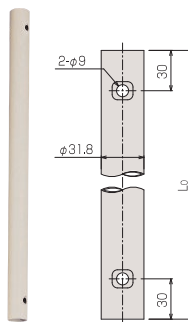

#### KY-30A 天井化粧アダプター

パイプに挿入し天井面の開口部を化粧するカバーです。  
工具なしで取り付けができ、傾斜天井にも対応しています。

※KKシリーズ (Rタイプ) には標準装備しております。

型 式	製品質量 (kg)
KY-30A	0.05

#### KY-P パイプ

スラブ取付板 (KY-30R)、傾斜自在型スラブ取付板 (KY-30F) に取り付けしスクリーンハンガーの高さを決定します。

下表にない長尺パイプ\* (設定寸法=1251mm以上) も特注対応いたします。(▶P.68)

\*長尺パイプにはM8ボルトセット (ボルト・ナット・ワッシャー) ×1が付属します。

型 式	Lo (mm)	設定寸法 (mm)	製品質量 (kg)
KY-050P	425	500~650用	0.7
KY-070P	625	700~850用	1.0
KY-090P	825	900~1050用	1.3
KY-110P	1025	1100~1250用	1.6