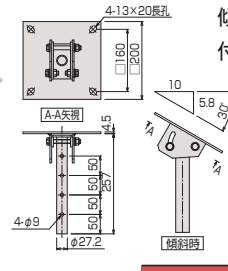

KY-30F 傾斜自在型スラブ取付板

傾斜したスラブ面に取り付け可能な金具です。

型 式	製品質量 (kg)
KY-30F	2.6