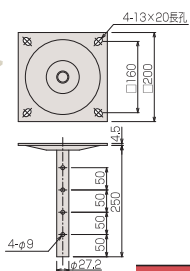

#### KY-P パイプ

スラブ取付板 (KY-30R)、傾斜自在型スラブ取付板 (KY-30F) に取り付けしスクリーンハンガーの高さを決定します。

下表にない長尺パイプ\* (設定寸法=1251mm以上) も特注対応いたします。(▶P.68)

\*長尺パイプにはM8ボルトセット (ボルト・ナット・ワッシャー) ×1が付属します。

型 式	Lo (mm)	設定寸法 (mm)	製品質量 (kg)
KY-050P	425	500~650用	0.7
KY-070P	625	700~850用	1.0
KY-090P	825	900~1050用	1.3
KY-110P	1025	1100~1250用	1.6

#### KY-30R スラブ取付板

スラブ面に取り付ける、パイプとのジョイント用金具です。

型 式	製品質量 (kg)
KY-30R	1.7