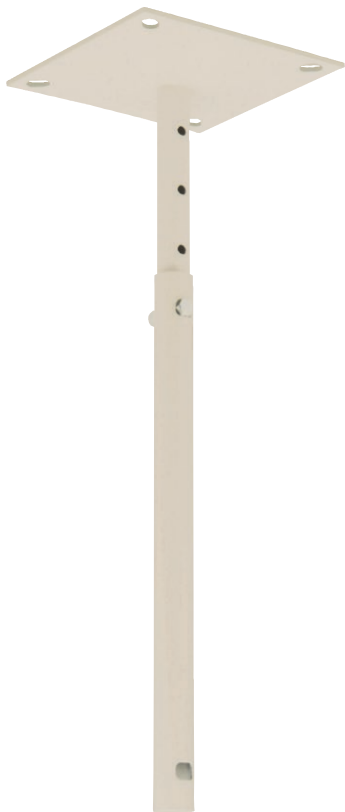

# KKシリーズ用ハンガー

## パイプセット

### PS パイプセット

#### ■KY-PS パイプセット / スクリーンKKシリーズRタイプ用

- スラブ取付板とパイプがセットになったパイプセットです。
  - 4段階の組み合わせでL=500mm~1250mmまで対応可能な天吊パイプセットです。
  - 別売のスラブ埋込金具 (TH-20R スラブ埋込金具) を利用して固定するかアンカーボルトを使用して固定してください。
- ※L=1251mm以上は別途ご相談ください。(▶P.68)