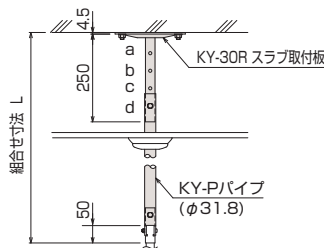

■KY-PS パイプセット / スクリーンKKシリーズRタイプ用

1. ●スラブ取付板とパイプがセットになったパイプセットです。
   - ●4段階の組み合わせでL=500mm~1250mmまで対応可能な天吊パイプセットです。
   - ●別売のスラブ埋込金具 (TH-20R スラブ埋込金具) を利用して固定するかアンカーボルトを使用して固定してください。
2. ※L=1251mm以上は別途ご相談ください。(▶P.68)

型 式	組合せ寸法L (mm)				製品質量 (kg)	セット内容
	a	b	c	d		
KY-050PS	500	550	600	650	2.4	スラブ取付板 パイプ ボルトセット
KY-070PS	700	750	800	850	2.7	
KY-090PS	900	950	1000	1050	3.0	
KY-110PS	1100	1150	1200	1250	3.3