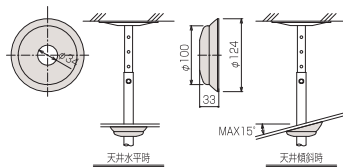

スクリーンオプション

オプション

KY-30A 天井化粧アダプター

パイプに挿入し天井面の開口部を化粧するカバーです。
工具なしで取り付けができ、傾斜天井にも対応しています。

※KKシリーズ (Rタイプ) には標準装備しております。

型 式	製品質量 (kg)
KY-30A	0.05