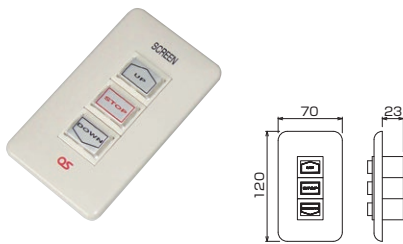

※端子台タイプのスクリーンに使用可能です。その他のスクリーンに使用するにはご相談ください。

S-R1 赤外線リモコン 送信機 / 受光部

- 電動スクリーン「SEP、SZP、SET」用の赤外線リモコンです。
- 壁埋込スイッチ「S-R2」との併用も可能です。
- 受光部はスクリーン本体から300mmの範囲なら付属のケーブルにより任意の位置に取り付け可能です。
- スクリーン本体への接続は専用コネクタをモジュージャックへ接続するだけです。
- ストラップの取り付け穴があります。(ストラップは付属しません。)

型式	製品質量 (kg)	ケーブル長さ (mm)	適用機種
S-R1	0.04	300	SEP、SZP、SET

S-R2 壁埋込スイッチ

- 電動スクリーン「SEP、SZP、SET」用の壁埋込スイッチです。
- 赤外線リモコン「S-R1」との併用も可能です。併用の場合、万一赤外線リモコンの送信機が電池切れになってもスクリーンの操作が可能です。
- 接続は専用コネクタをスクリーン本体のモジュージャックへ接続するだけです。

※AVシステムへの組み込みは別途ご相談ください。

型式	製品質量 (kg)	ケーブル長さ (mm)	適用機種
S-R2	0.2	1000	SEP、SZP、SET

S-R3 / S-R3B 一連用壁埋込スイッチ

- 電動スクリーン用の壁埋込スイッチです。
- 赤外線リモコンとの併用も可能です。
- 電動スクリーンを二ヶ所以上の場所で操作する場合にも対応しています。

型式	製品質量 (kg)	適用機種
S-R3	止A接点 0.15	SEP、SZP、SET、SEC、SEC-FN、ET
S-R3B	止B接点 0.15	EB、SEL

S-R4 3チャンネル赤外線リモコン 送信機

- 3チャンネルの信号を持ち、3つまでの機器を個別に昇降操作することができる赤外線リモコンです。
スクリーン (×3台) まで スクリーン (×2台) + 昇降装置 (×1台) スクリーン (×1台) + 昇降装置上下動 + 昇降装置回転制御など
- 例えば、スクリーンを3台並べてマルチ投写する際など、一つのリモコンで3台のスクリーンを個別に制御が可能です。
- オーエス製の全てのスクリーンに共通に対応します。(電波方式を除く。)