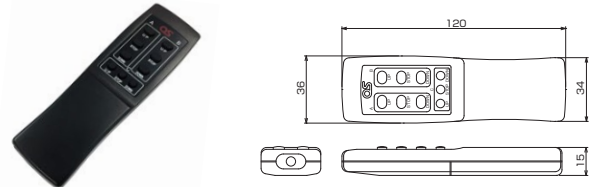

※端子台タイプのスクリーンに使用可能です。その他のスクリーンに使用するにはご相談ください。

S-R1 赤外線リモコン 送信機 / 受光部

- 電動スクリーン「SEP、SZP、SET」用の赤外線リモコンです。
- 壁埋込スイッチ「S-R2」との併用も可能です。
- 受光部はスクリーン本体から300mmの範囲なら付属のケーブルにより任意の位置に取り付け可能です。
- スクリーン本体への接続は専用コネクタをモジュージャックへ接続するだけです。
- ストラップの取り付け穴があります。(ストラップは付属しません。)

型式	製品質量 (kg)	ケーブル長さ (mm)	適用機種
S-R1	0.04	300	SEP、SZP、SET

S-R2 壁埋込スイッチ

- 電動スクリーン「SEP、SZP、SET」用の壁埋込スイッチです。
- 赤外線リモコン「S-R1」との併用も可能です。併用の場合、万一赤外線リモコンの送信機が電池切れになってもスクリーンの操作が可能です。
- 接続は専用コネクタをスクリーン本体のモジュージャックへ接続するだけです。

※AVシステムへの組み込みは別途ご相談ください。

型式	製品質量 (kg)	ケーブル長さ (mm)	適用機種
S-R2	0.2	1000	SEP、SZP、SET

S-R3 / S-R3B 一連用壁埋込スイッチ

- 電動スクリーン用の壁埋込スイッチです。
- 赤外線リモコンとの併用も可能です。
- 電動スクリーンを二ヶ所以上の場所で操作する場合にも対応しています。

型式	製品質量 (kg)	適用機種
S-R3	止A接点 0.15	SEP、SZP、SET、SEC、SEC-FN、ET
S-R3B	止B接点 0.15	EB、SEL

S-R4 3チャンネル赤外線リモコン 送信機

- 3チャンネルの信号を持ち、3つまでの機器を個別に昇降操作することができる赤外線リモコンです。
スクリーン (×3台) まで スクリーン (×2台) + 昇降装置 (×1台) スクリーン (×1台) + 昇降装置上下動 + 昇降装置回転制御など
- 例えば、スクリーンを3台並べてマルチ投写する際など、一つのリモコンで3台のスクリーンを個別に制御が可能です。
- オーエス製の全てのスクリーンに共通に対応します。(電波方式を除く。)