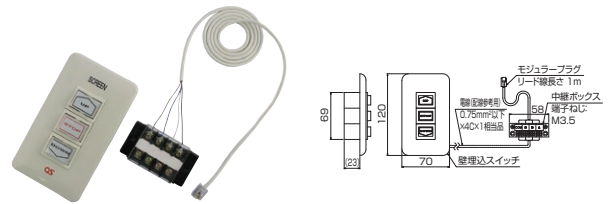

スクリーンオプション

SX04-1183B FMリモコン受信機 / 送信機

■ 受信機

■ 送信機

- 自在に電動スクリーンを操作できるFMリモコンです。
- FM電波方式により、赤外線リモコン（13m）に比べ到達距離が約90mと格段に伸びます。
- 一連用壁埋込スイッチ「S-R3」との併用も可能です。

形式	SX04-1183B			
品名	受信機	送信機		
電源電圧	AC100V ±10%	電源	電池	CR2032 3V
質量 (kg)	約0.25 (ハーネス含まず)	電池寿命	約1年(1日2回使用、2秒/1回)	
適用機種	スクリーン:SEP、SZP、SET、ET、EB、EC、SEL			

※端子台タイプのスクリーンに使用可能です。その他のスクリーンに使用するにはご相談ください。

S-R1 赤外線リモコン 送信機 / 受光部

- 電動スクリーン「SEP、SZP、SET」用の赤外線リモコンです。
- 壁埋込スイッチ「S-R2」との併用も可能です。
- 受光部はスクリーン本体から300mmの範囲なら付属のケーブルにより任意の位置に取り付け可能です。
- スクリーン本体への接続は専用コネクタをモジュージャックへ接続するだけです。
- ストラップの取り付け穴があります。(ストラップは付属しません。)

型式	製品質量 (kg)	ケーブル長さ (mm)	適用機種
S-R1	0.04	300	SEP、SZP、SET

S-R2 壁埋込スイッチ

- 電動スクリーン「SEP、SZP、SET」用の壁埋込スイッチです。
- 赤外線リモコン「S-R1」との併用も可能です。併用の場合、万一赤外線リモコンの送信機が電池切れになってもスクリーンの操作が可能です。
- 接続は専用コネクタをスクリーン本体のモジュージャックへ接続するだけです。

※AVシステムへの組み込みは別途ご相談ください。

型式	製品質量 (kg)	ケーブル長さ (mm)	適用機種
S-R2	0.2	1000	SEP、SZP、SET

S-R3 / S-R3B 一連用壁埋込スイッチ

- 電動スクリーン用の壁埋込スイッチです。
- 赤外線リモコンとの併用も可能です。
- 電動スクリーンを二ヶ所以上の場所で操作する場合にも対応しています。

型式	製品質量 (kg)	適用機種
S-R3	止A接点 0.15	SEP、SZP、SET、SEC、SEC-FN、ET
S-R3B	止B接点 0.15	EB、SEL