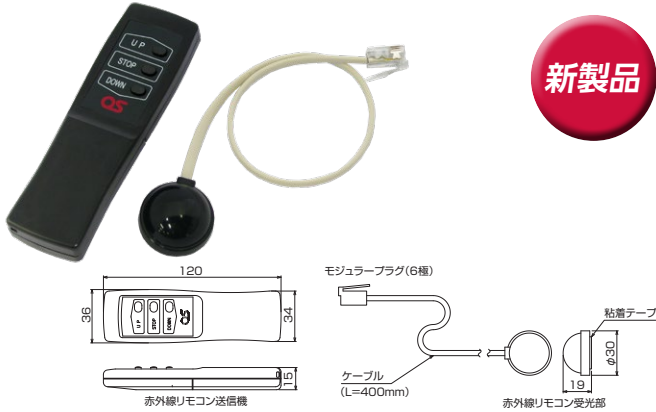

スクリーンオプション

S-R7 赤外線リモコン 送信機 / 受光部

- 電動スクリーン「SEG」用の赤外線リモコンです。
- 壁埋込スイッチ「S-R8」との併用も可能です。
- 受光部はスクリーン本体から400mmの範囲なら付属のケーブルにより任意の位置に取り付け可能です。
- スクリーン本体への接続は専用コネクタをモジュラージャックへ接続するだけです。
- ストラップの取り付け穴があります。(ストラップは付属しません。)

型 式	製品質量 (kg)	ケーブルの長さ (mm)	適用機種
S-R7	0.04	400	SEG

S-R8 壁埋込スイッチ

- 電動スクリーン「SEG」用の壁埋込スイッチです。
 - 赤外線リモコン「S-R7」との併用も可能です。併用の場合、万一赤外線リモコンの送信機が電池切れになってもスクリーンの操作が可能です。
 - 接続は専用コネクタをスクリーン本体のジャックへ接続するだけです。
- ※AVシステムへの組み込みは別途ご相談ください。

型 式	製品質量 (kg)	適用機種
S-R8	0.19	SEG

FS-1 壁埋込スイッチ

- 電動スクリーン「SEC、SEC-FN」用の壁埋込スイッチです。
 - 赤外線リモコンとの併用も可能です。併用の場合、万一赤外線リモコンの送信機が電池切れになってもスクリーンの操作が可能です。
 - 接続は専用ミニプラグをスクリーン本体のジャックへ接続するだけです。
- ※AVシステムへの組み込みは別途ご相談ください。

型 式	製品質量 (kg)	適用機種
FS-1	0.19	SEC、SEC-FN

FS-5 赤外線リモコンセット

- 離れた所からでも自在に電動スクリーンやパトンの昇降が操作できる赤外線リモコンです。
 - 既存の建物で新たにスクリーンを設置する場合に2次側配線不要の優れたものです。
 - 壁埋込スイッチとの併用も可能です。
- ※スクリーン、パトンの型式によっては内部回路の変更などが必要となる場合がありますのでご相談ください。