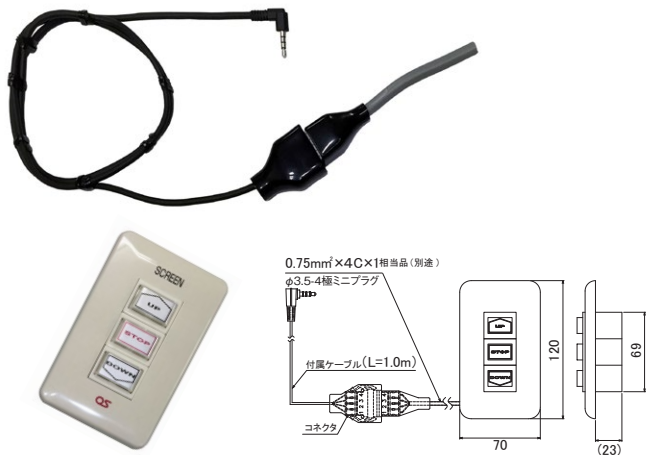

スクリーンオプション

S-R7 赤外線リモコン 送信機 / 受光部

- 電動スクリーン「SEG」用の赤外線リモコンです。
- 壁埋込スイッチ「S-R8」との併用も可能です。
- 受光部はスクリーン本体から400mmの範囲なら付属のケーブルにより任意の位置に取り付け可能です。
- スクリーン本体への接続は専用コネクタをモジュラージャックへ接続するだけです。
- ストラップの取り付け穴があります。(ストラップは付属しません。)

型 式	製品質量 (kg)	ケーブルの長さ (mm)	適用機種
S-R7	0.04	400	SEG

S-R8 壁埋込スイッチ

- 電動スクリーン「SEG」用の壁埋込スイッチです。
 - 赤外線リモコン「S-R7」との併用も可能です。併用の場合、万一赤外線リモコンの送信機が電池切れになってもスクリーンの操作が可能です。
 - 接続は専用コネクタをスクリーン本体のジャックへ接続するだけです。
- ※AVシステムへの組み込みは別途ご相談ください。

型 式	製品質量 (kg)	適用機種
S-R8	0.19	SEG

FS-1 壁埋込スイッチ

- 電動スクリーン「SEC、SEC-FN」用の壁埋込スイッチです。
 - 赤外線リモコンとの併用も可能です。併用の場合、万一赤外線リモコンの送信機が電池切れになってもスクリーンの操作が可能です。
 - 接続は専用ミニプラグをスクリーン本体のジャックへ接続するだけです。
- ※AVシステムへの組み込みは別途ご相談ください。

型 式	製品質量 (kg)	適用機種
FS-1	0.19	SEC、SEC-FN

FS-5 赤外線リモコンセット

- 離れた所からでも自在に電動スクリーンやパトンの昇降が操作できる赤外線リモコンです。
 - 既存の建物で新たにスクリーンを設置する場合に2次側配線不要の優れたものです。
 - 壁埋込スイッチとの併用も可能です。
- ※スクリーン、パトンの型式によっては内部回路の変更などが必要となる場合がありますのでご相談ください。