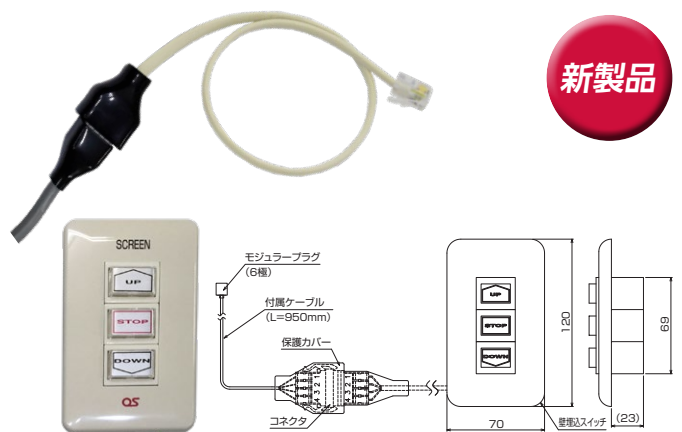

スクリーンオプション

S-R7 赤外線リモコン 送信機 / 受光部

- 電動スクリーン「SEG」用の赤外線リモコンです。
- 壁埋込スイッチ「S-R8」との併用も可能です。
- 受光部はスクリーン本体から400mmの範囲なら付属のケーブルにより任意の位置に取り付け可能です。
- スクリーン本体への接続は専用コネクタをモジュラージャックへ接続するだけです。
- ストラップの取り付け穴があります。(ストラップは付属しません。)

型 式	製品質量 (kg)	ケーブルの長さ (mm)	適用機種
S-R7	0.04	400	SEG

S-R8 壁埋込スイッチ

- 電動スクリーン「SEG」用の壁埋込スイッチです。
 - 赤外線リモコン「S-R7」との併用も可能です。併用の場合、万一赤外線リモコンの送信機が電池切れになってもスクリーンの操作が可能です。
 - 接続は専用コネクタをスクリーン本体のジャックへ接続するだけです。
- ※AVシステムへの組み込みは別途ご相談ください。

型 式	製品質量 (kg)	適用機種
S-R8	0.19	SEG

FS-1 壁埋込スイッチ

- 電動スクリーン「SEC、SEC-FN」用の壁埋込スイッチです。
 - 赤外線リモコンとの併用も可能です。併用の場合、万一赤外線リモコンの送信機が電池切れになってもスクリーンの操作が可能です。
 - 接続は専用ミニプラグをスクリーン本体のジャックへ接続するだけです。
- ※AVシステムへの組み込みは別途ご相談ください。

型 式	製品質量 (kg)	適用機種
FS-1	0.19	SEC、SEC-FN

FS-5 赤外線リモコンセット

- 離れた所からでも自在に電動スクリーンやパトンの昇降が操作できる赤外線リモコンです。
 - 既存の建物で新たにスクリーンを設置する場合に2次側配線不要の優れたものです。
 - 壁埋込スイッチとの併用も可能です。
- ※スクリーン、パトンの型式によっては内部回路の変更などが必要となる場合がありますのでご相談ください。