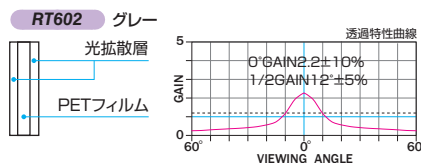

オプション

- サイドブラケット (S-M2) / 150型まで ▶P.71
- アルミボックス (AL) ▶P.83
- 赤外線リモコン送信機、受光部 (S-R1) ▶P.72

※リモコンをお選びの場合は、ホルダーが付属します。

●リミット (下限停止位置) 調整が赤外線リモコン・壁埋込スイッチで行えます。

赤外線リモコン操作、あるいはリモコンと壁スイッチの併用も選びいただけます。操作方法の詳細はP.32をご覧ください。

●本体外付けの回路ボックスで、設置後のメンテナンスが容易。

下記の表は、「マスク無し」「端子台タイプ」「壁埋込スイッチ」「白パネル」の標準型式です。それ以外のスクリーンバリエーションにつきましては、お問い合わせください。

NTSC 標準型式表 (4:3)

画面サイズ	型 式			スクリーンサイズ W×H(mm)	外形寸法 (mm)			全高 T (mm)	上生地 U (mm)	製品質量 (kg)	適用ボックス内寸法 L×d×h (mm)	適用アルミボックス	
	基本型式	対応生地			A	B	C						
80	SEP-080VN-TWW1	RT601	RT602	RT603	1726×1269	1966	122	142	1820	381	10.8	2200×200×200	AL-220EX
★ 100	SEP-100VN-TWW1	RT601	RT602	RT603	2132×1574	2372	122	142	2270	526	12.9	2600×200×200	AL-260EX
★ 120	SEP-120VN-TWW1	RT601	RT602	RT603	2538×1879	2778	122	142	2270	221	14.7	3000×200×200	AL-300EX
★ 150	SEP-150VN-TWW3	RT601	RT602	RT603	3148×2336	3395	134	152	3016	500	21.2	3600×200×200	AL-360EX
★ 170	SEP-170VN-TWW3	RT601	RT602	RT603	3554×2641	3801	155	170	3339	500	37.1	4000×200×200	AL-400EX
★ 200	SEP-200VN-TWW3	RT601	RT602	RT603	4224×3128	4471	155	170	3826	500	43.9	4800×200×200	AL-480EX

★:スクリーン内に継ぎ目が入ります。 ※継ぎ目部分は生地が重なりますので映像が暗くなります。

HD 標準型式表 (16:9)

画面サイズ	型 式			スクリーンサイズ W×H(mm)	外形寸法 (mm)			全高 T (mm)	上生地 U (mm)	製品質量 (kg)	適用ボックス内寸法 L×d×h (mm)	適用アルミボックス	
	基本型式	対応生地			A	B	C						
80	SEP-080HN-TWW1	RT601	RT602	RT603	1871×1046	2111	122	142	2270	1054	11.8	2400×200×200	AL-240EX
100	SEP-100HN-TWW1	RT601	RT602	RT603	2314×1295	2554	122	142	2270	805	13.7	2800×200×200	AL-280EX
★ 120	SEP-120HN-TWW1	RT601	RT602	RT603	2757×1544	2997	122	142	2270	556	15.6	3200×200×200	AL-320EX
★ 150	SEP-150HN-TWW3	RT601	RT602	RT603	3421×1918	3668	134	152	2598	500	22.0	4000×200×200	AL-400EX
★ 170	SEP-170HN-TWW3	RT601	RT602	RT603	3864×2167	4111	155	170	2865	500	39.2	4400×200×200	AL-440EX
★ 200	SEP-200HN-TWW3	RT601	RT602	RT603	4588×2571	4835	155	170	3269	500	46.2	5100×200×200	AL-510EX