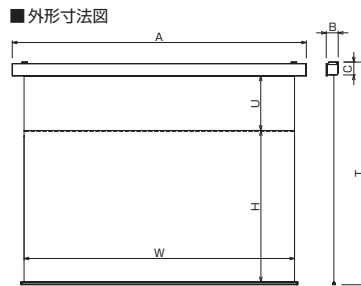

リアスクリーン フィルム

受注生産

RT601/RT602/RT603 PETスクリーン

「インフォショット」SEPの機構を利用した電動巻取り型リアスクリーン。

標準付属品

- ■一連用壁埋込スイッチ (S-R3) ▶P.72
- ■スライディングブラケット (S-M1) ▶P.71

150型を超えるサイズ、および特注条件によりサイドブラケット仕様となります。

※壁埋込スイッチとスクリーン本体の接続は別途ケーブルをご用意ください。(0.75mm²×4C×1相当品)

オプション

- ■サイドブラケット (S-M2) / 150型まで ▶P.71
- ■アルミボックス (AL) ▶P.83
- ■赤外線リモコン送信機、受光部 (S-R1) ▶P.72

※リモコンをお選びの場合は、ホルダーが付属します。

●リミット (下限停止位置) 調整が赤外線リモコン・壁埋込スイッチで行えます。

赤外線リモコン操作、あるいはリモコンと壁スイッチの併用も選びいただけます。操作方法の詳細はP.32をご覧ください。

●本体外付けの回路ボックスで、設置後のメンテナンスが容易。