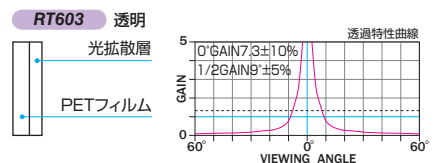

オプション

- サイドブラケット (S-M2) / 150型まで ▶P.71
- アルミボックス (AL) ▶P.83
- 赤外線リモコン送信機、受光部 (S-R1) ▶P.72

※リモコンをお選びの場合は、ホルダーが付属します。

●リミット (下限停止位置) 調整が赤外線リモコン・壁埋込スイッチで行えます。

赤外線リモコン操作、あるいはリモコンと壁スイッチの併用も選びいただけます。操作方法の詳細はP.32をご覧ください。

●本体外付けの回路ボックスで、設置後のメンテナンスが容易。

下記の表は、「マスク無し」「端子台タイプ」「壁埋込スイッチ」「白パネル」の標準型式です。それ以外のスクリーンバリエーションにつきましては、お問い合わせください。

NTSC 標準型式表 (4:3)

画面サイズ	型 式			スクリーンサイズ W×H(mm)	外形寸法 (mm)			全高 T (mm)	上生地 U (mm)	製品質量 (kg)	適用ボックス内寸法 L×d×h (mm)	適用アルミボックス	
	基本型式	対応生地			A	B	C						
80	SEP-080VN-TWW1	RT601	RT602	RT603	1726×1269	1966	122	142	1820	381	10.8	2200×200×200	AL-220EX
★ 100	SEP-100VN-TWW1	RT601	RT602	RT603	2132×1574	2372	122	142	2270	526	12.9	2600×200×200	AL-260EX
★ 120	SEP-120VN-TWW1	RT601	RT602	RT603	2538×1879	2778	122	142	2270	221	14.7	3000×200×200	AL-300EX
★ 150	SEP-150VN-TWW3	RT601	RT602	RT603	3148×2336	3395	134	152	3016	500	21.2	3600×200×200	AL-360EX
★ 170	SEP-170VN-TWW3	RT601	RT602	RT603	3554×2641	3801	155	170	3339	500	37.1	4000×200×200	AL-400EX
★ 200	SEP-200VN-TWW3	RT601	RT602	RT603	4224×3128	4471	155	170	3826	500	43.9	4800×200×200	AL-480EX

★:スクリーン内に継ぎ目が入ります。 ※継ぎ目部分は生地が重なりますので映像が暗くなります。

HD 標準型式表 (16:9)

画面サイズ	型 式			スクリーンサイズ W×H(mm)	外形寸法 (mm)			全高 T (mm)	上生地 U (mm)	製品質量 (kg)	適用ボックス内寸法 L×d×h (mm)	適用アルミボックス	
	基本型式	対応生地			A	B	C						
80	SEP-080HN-TWW1	RT601	RT602	RT603	1871×1046	2111	122	142	2270	1054	11.8	2400×200×200	AL-240EX
100	SEP-100HN-TWW1	RT601	RT602	RT603	2314×1295	2554	122	142	2270	805	13.7	2800×200×200	AL-280EX
★ 120	SEP-120HN-TWW1	RT601	RT602	RT603	2757×1544	2997	122	142	2270	556	15.6	3200×200×200	AL-320EX
★ 150	SEP-150HN-TWW3	RT601	RT602	RT603	3421×1918	3668	134	152	2598	500	22.0	4000×200×200	AL-400EX
★ 170	SEP-170HN-TWW3	RT601	RT602	RT603	3864×2167	4111	155	170	2865	500	39.2	4400×200×200	AL-440EX
★ 200	SEP-200HN-TWW3	RT601	RT602	RT603	4588×2571	4835	155	170	3269	500	46.2	5100×200×200	AL-510EX