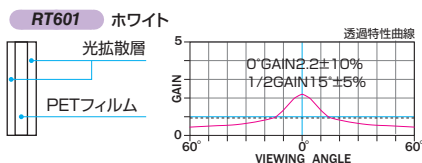

オプション

- サイドブラケット (S-M2) / 150型まで ▶P.71
- アルミボックス (AL) ▶P.83
- 赤外線リモコン送信機、受光部 (S-R1) ▶P.72

※リモコンをお選びの場合は、ホルダーが付属します。

●リミット (下限停止位置) 調整が赤外線リモコン・壁埋込スイッチで行えます。

赤外線リモコン操作、あるいはリモコンと壁スイッチの併用も選びいただけます。操作方法の詳細はP.32をご覧ください。

●本体外付けの回路ボックスで、設置後のメンテナンスが容易。

下記の表は、「マスク無し」「端子台タイプ」「壁埋込スイッチ」「白パネル」の標準型式です。それ以外のスクリーンバリエーションにつきましては、お問い合わせください。

NTSC 標準型式表 (4:3)

画面サイズ	型 式			スクリーンサイズ W×H(mm)	外形寸法 (mm)			全高 T (mm)	上生地 U (mm)	製品質量 (kg)	適用ボックス内寸法 L×d×h (mm)	適用アルミボックス	
	基本型式	対応生地			A	B	C						
80	SEP-080VN-TWW1	RT601	RT602	RT603	1726×1269	1966	122	142	1820	381	10.8	2200×200×200	AL-220EX
★ 100	SEP-100VN-TWW1	RT601	RT602	RT603	2132×1574	2372	122	142	2270	526	12.9	2600×200×200	AL-260EX
★ 120	SEP-120VN-TWW1	RT601	RT602	RT603	2538×1879	2778	122	142	2270	221	14.7	3000×200×200	AL-300EX
★ 150	SEP-150VN-TWW3	RT601	RT602	RT603	3148×2336	3395	134	152	3016	500	21.2	3600×200×200	AL-360EX
★ 170	SEP-170VN-TWW3	RT601	RT602	RT603	3554×2641	3801	155	170	3339	500	37.1	4000×200×200	AL-400EX
★ 200	SEP-200VN-TWW3	RT601	RT602	RT603	4224×3128	4471	155	170	3826	500	43.9	4800×200×200	AL-480EX

★:スクリーン内に継ぎ目が入ります。 ※継ぎ目部分は生地が重なりますので映像が暗くなります。

HD 標準型式表 (16:9)

画面サイズ	型 式			スクリーンサイズ W×H(mm)	外形寸法 (mm)			全高 T (mm)	上生地 U (mm)	製品質量 (kg)	適用ボックス内寸法 L×d×h (mm)	適用アルミボックス	
	基本型式	対応生地			A	B	C						
80	SEP-080HN-TWW1	RT601	RT602	RT603	1871×1046	2111	122	142	2270	1054	11.8	2400×200×200	AL-240EX
100	SEP-100HN-TWW1	RT601	RT602	RT603	2314×1295	2554	122	142	2270	805	13.7	2800×200×200	AL-280EX
★ 120	SEP-120HN-TWW1	RT601	RT602	RT603	2757×1544	2997	122	142	2270	556	15.6	3200×200×200	AL-320EX
★ 150	SEP-150HN-TWW3	RT601	RT602	RT603	3421×1918	3668	134	152	2598	500	22.0	4000×200×200	AL-400EX
★ 170	SEP-170HN-TWW3	RT601	RT602	RT603	3864×2167	4111	155	170	2865	500	39.2	4400×200×200	AL-440EX
★ 200	SEP-200HN-TWW3	RT601	RT602	RT603	4588×2571	4835	155	170	3269	500	46.2	5100×200×200	AL-510EX