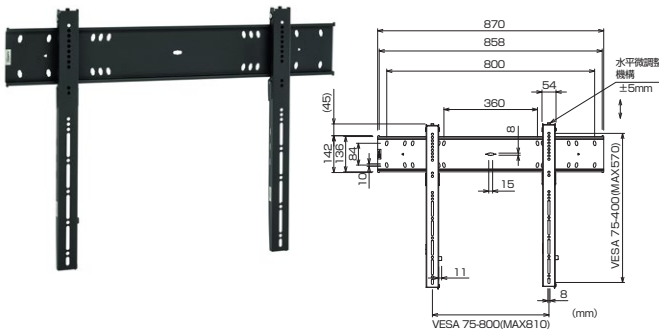

ボーゲルズ薄型ディスプレイ壁付ハンガー

PFW6815 / PFW5515 固定型 (縦用フラットタイプ)

上下2連取付×2台使用の例

縦位置での取り付け、さらに横位置2段での取り付けも可能でデジタルサイネージに最適。

- ユニバーサルアタッチメント採用で、43～100型程度／50～70型程度を2機種で対応。
- わずか35mmの薄さのため、絵画のようにディスプレイを設置可能。
- 縦位置でのディスプレイ取り付けは勿論、横位置2段での取り付けも可能。
- 壁取付プレートセンターにビス穴を設け、水平レベルを出すのに便利。
- 盗難と地震による脱落を防ぐセーフティロック採用。

セーフティロック機構
※南京錠付属

PFW6815

43型～100型程度まで搭載可能。
最大搭載質量 100kg。

対応規格(mm)	VESA 75×75～400×800
推奨ディスプレイサイズ(型)	43～100程度
製品質量(kg)	約4.2
搭載質量(kg)	100
薄さ(mm)	35
EANコード	8712285334207

PFW5515

50型～70型程度まで搭載可能。
最大搭載質量 75kg。

対応規格(mm)	VESA 75×75～600×1000
推奨ディスプレイサイズ(型)	50～70程度
製品質量(kg)	5.8
搭載質量(kg)	75.0
薄さ(mm)	34
EANコード	8712285316623

PFW6800 (固定型) / EFW8105 (固定型)

PFW6800

55～80型程度、最大搭載質量 100kg。
水平微調整機構搭載(±5mm)

対応規格(mm)	VESA 75×75～800×400
推奨ディスプレイサイズ(型)	55～80程度
製品質量(kg)	4.3
搭載質量(kg)	100.0
薄さ(mm)	35
EANコード	8712285334160

EFW8105

19～37型程度、最大搭載質量 20kg。
水平微調整機構搭載(±5mm)

対応規格(mm)	VESA 100×100～200×200
推奨ディスプレイサイズ(型)	19～37程度
製品質量(kg)	1.0
搭載質量(kg)	20.0
薄さ(mm)	20
EANコード	8712285315404