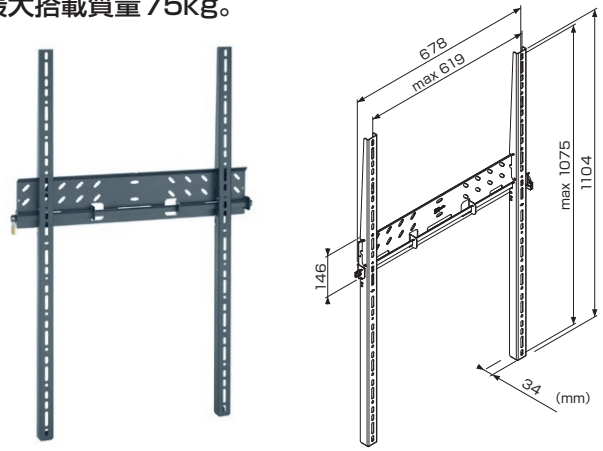

ボーゲルズ薄型ディスプレイ壁付ハンガー

PFW6815 / PFW5515 固定型 (縦用フラットタイプ)

上下2連取付×2台使用の例

縦位置での取り付け、さらに横位置2段での取り付けも可能でデジタルサイネージに最適。

- ユニバーサルアタッチメント採用で、43～100型程度／50～70型程度を2機種で対応。
- わずか35mmの薄さのため、絵画のようにディスプレイを設置可能。
- 縦位置でのディスプレイ取り付けは勿論、横位置2段での取り付けも可能。
- 壁取付プレートセンターにビス穴を設け、水平レベルを出すのに便利。
- 盗難と地震による脱落を防ぐセーフティロック採用。

セーフティロック機構
※南京錠付属

PFW6815

43型～100型程度まで搭載可能。
最大搭載質量 100kg。

対応規格(mm)	VESA 75×75～400×800
推奨ディスプレイサイズ(型)	43～100程度
製品質量(kg)	約4.2
搭載質量(kg)	100
薄さ(mm)	35
EANコード	8712285334207

PFW5515

50型～70型程度まで搭載可能。
最大搭載質量 75kg。

対応規格(mm)	VESA 75×75～600×1000
推奨ディスプレイサイズ(型)	50～70程度
製品質量(kg)	5.8
搭載質量(kg)	75.0
薄さ(mm)	34
EANコード	8712285316623

PFW6800 (固定型) / EFW8105 (固定型)

PFW6800

55～80型程度、最大搭載質量 100kg。
水平微調整機構搭載(±5mm)

対応規格(mm)	VESA 75×75～800×400
推奨ディスプレイサイズ(型)	55～80程度
製品質量(kg)	4.3
搭載質量(kg)	100.0
薄さ(mm)	35
EANコード	8712285334160

EFW8105

19～37型程度、最大搭載質量 20kg。
水平微調整機構搭載(±5mm)

対応規格(mm)	VESA 100×100～200×200
推奨ディスプレイサイズ(型)	19～37程度
製品質量(kg)	1.0
搭載質量(kg)	20.0
薄さ(mm)	20
EANコード	8712285315404