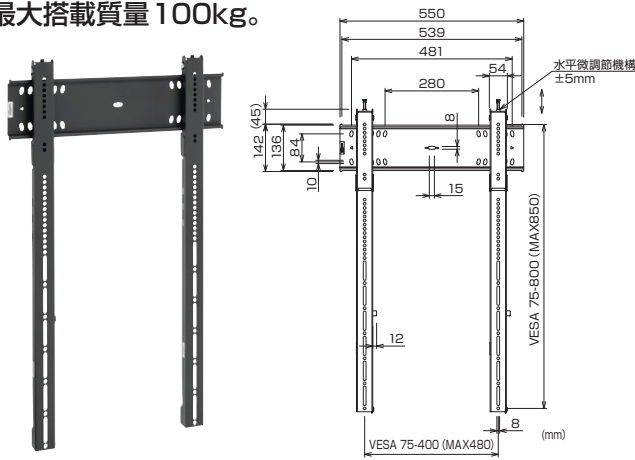

ボーゲルズ薄型ディスプレイ壁付ハンガー

PFW6815 / PFW5515 固定型 (縦用フラットタイプ)

上下2連取付×2台使用の例

縦位置での取り付け、さらに横位置2段での取り付けも可能でデジタルサイネージに最適。

- ユニバーサルアタッチメント採用で、43～100型程度／50～70型程度を2機種で対応。
- わずか35mmの薄さのため、絵画のようにディスプレイを設置可能。
- 縦位置でのディスプレイ取り付けは勿論、横位置2段での取り付けも可能。
- 壁取付プレートセンターにビス穴を設け、水平レベルを出すのに便利。
- 盗難と地震による脱落を防ぐセーフティロック採用。

セーフティロック機構
※南京錠付属

PFW6815

43型～100型程度まで搭載可能。
最大搭載質量 100kg。

対応規格(mm)	VESA 75×75～400×800
推奨ディスプレイサイズ(型)	43～100程度
製品質量(kg)	約4.2
搭載質量(kg)	100
薄さ(mm)	35
EANコード	8712285334207

PFW5515

50型～70型程度まで搭載可能。
最大搭載質量 75kg。

対応規格(mm)	VESA 75×75～600×1000
推奨ディスプレイサイズ(型)	50～70程度
製品質量(kg)	5.8
搭載質量(kg)	75.0
薄さ(mm)	34
EANコード	8712285316623

PFW6800 (固定型) / EFW8105 (固定型)

PFW6800

55～80型程度、最大搭載質量 100kg。
水平微調整機構搭載(±5mm)

対応規格(mm)	VESA 75×75～800×400
推奨ディスプレイサイズ(型)	55～80程度
製品質量(kg)	4.3
搭載質量(kg)	100.0
薄さ(mm)	35
EANコード	8712285334160

EFW8105

19～37型程度、最大搭載質量 20kg。
水平微調整機構搭載(±5mm)

対応規格(mm)	VESA 100×100～200×200
推奨ディスプレイサイズ(型)	19～37程度
製品質量(kg)	1.0
搭載質量(kg)	20.0
薄さ(mm)	20
EANコード	8712285315404