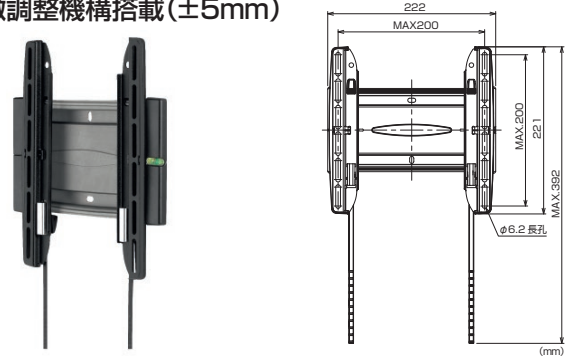

ボーゲルズ薄型ディスプレイ壁付ハンガー

PFW6815 / PFW5515 固定型 (縦用フラットタイプ)

上下2連取付×2台使用の例

縦位置での取り付け、さらに横位置2段での取り付けも可能でデジタルサイネージに最適。

- ユニバーサルアタッチメント採用で、43～100型程度／50～70型程度を2機種で対応。
- わずか35mmの薄さのため、絵画のようにディスプレイを設置可能。
- 縦位置でのディスプレイ取り付けは勿論、横位置2段での取り付けも可能。
- 壁取付プレートセンターにビス穴を設け、水平レベルを出すのに便利。
- 盗難と地震による脱落を防ぐセーフティロック採用。

セーフティロック機構
※南京錠付属

PFW6815

43型～100型程度まで搭載可能。
最大搭載質量 100kg。

対応規格(mm)	VESA 75×75～400×800
推奨ディスプレイサイズ(型)	43～100程度
製品質量(kg)	約4.2
搭載質量(kg)	100
薄さ(mm)	35
EANコード	8712285334207

PFW5515

50型～70型程度まで搭載可能。
最大搭載質量 75kg。

対応規格(mm)	VESA 75×75～600×1000
推奨ディスプレイサイズ(型)	50～70程度
製品質量(kg)	5.8
搭載質量(kg)	75.0
薄さ(mm)	34
EANコード	8712285316623

PFW6800 (固定型) / EFW8105 (固定型)

PFW6800

55～80型程度、最大搭載質量 100kg。
水平微調整機構搭載(±5mm)

対応規格(mm)	VESA 75×75～800×400
推奨ディスプレイサイズ(型)	55～80程度
製品質量(kg)	4.3
搭載質量(kg)	100.0
薄さ(mm)	35
EANコード	8712285334160

EFW8105

19～37型程度、最大搭載質量 20kg。
水平微調整機構搭載(±5mm)

対応規格(mm)	VESA 100×100～200×200
推奨ディスプレイサイズ(型)	19～37程度
製品質量(kg)	1.0
搭載質量(kg)	20.0
薄さ(mm)	20
EANコード	8712285315404