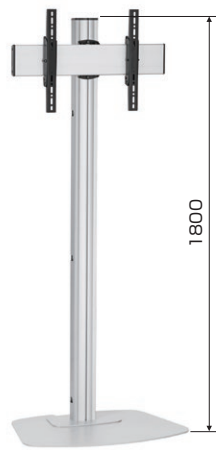

薄型ディスプレイスタンド

DSC-46F/65F/70F・DSD-46F(L)/65F(L)/70F(L)

洗練されたデザイン。シンプルなのに機能的。
37型から70型まで幅広く対応。

STAND

トランスインテリク

DSC-46F
(46型ディスプレイ設置イメージ)

DSD-46F

DSC-65F

DSD-70FL
(60型ディスプレイ設置イメージ)

Cタイプ (テレビ会議等オフィスユース)

DSC:キャスタータイプ

- テレビ会議カメラ設置可能なトレイを標準付属(1枚)
- トレイ高さ無段階設定可能

Dタイプ (デジタルサイネージ等の商業施設)

DSD:床置き、壁寄せタイプ

- ディスプレイ背面から壁までの距離の短い壁寄せ設計。

取付自在の棚板(DSC)
モニターの上に設置して、ビデオ会議用カメラ設置台としても使用できます。

壁に寄せて設置できる省スペース設計

搭載画面サイズ、設置タイプ別型式 (表の中が型式のバリエーションです)

- 脱落の心配不要 : ディスプレイ落下防止のロック機能を装備
- 通線経路を確保 : パイプ内を通せるケーブルイン設計
- 高級感を演出 : アルミ素材を主材質に用い、飽きの来ないシルバー色を採用

搭載可能サイズ	キャスタータイプ	壁寄せタイプ(ミドル)	壁寄せタイプ(ハイ)
37-46	DSC-46F	DSD-46F	DSD-46FL
46-65	DSC-65F	DSD-65F	DSD-65FL
65-70	DSC-70F	DSD-70F	DSD-70FL