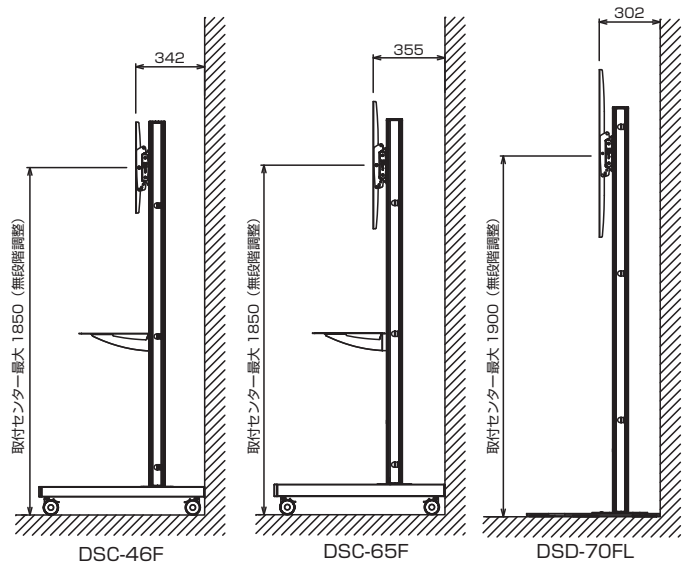

DSD-70FL
(60型ディスプレイ設置イメージ)

Cタイプ (テレビ会議等オフィスユース)

DSC:キャスタータイプ

- テレビ会議カメラ設置可能なトレイを標準付属(1枚)
- トレイ高さ無段階設定可能

Dタイプ (デジタルサイネージ等の商業施設)

DSD:床置き、壁寄せタイプ

- ディスプレイ背面から壁までの距離の短い壁寄せ設計。

取付自在の棚板(DSC)
モニターの上に設置して、ビデオ会議用カメラ設置台としても使用できます。

壁に寄せて設置できる省スペース設計

搭載画面サイズ、設置タイプ別型式 (表の中が型式のバリエーションです)

- 脱落の心配不要 : ディスプレイ落下防止のロック機能を装備
- 通線経路を確保 : パイプ内を通せるケーブルイン設計
- 高級感を演出 : アルミ素材を主材質に用い、飽きの来ないシルバー色を採用

搭載可能サイズ	キャスタータイプ	壁寄せタイプ(ミドル)	壁寄せタイプ(ハイ)
37-46	DSC-46F	DSD-46F	DSD-46FL
46-65	DSC-65F	DSD-65F	DSD-65FL
65-70	DSC-70F	DSD-70F	DSD-70FL