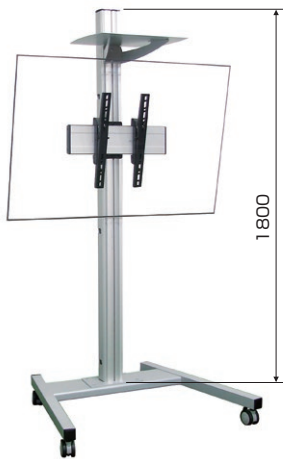

薄型ディスプレイスタンド

DSC-46F/65F/70F・DSD-46F(L)/65F(L)/70F(L)

洗練されたデザイン。シンプルなのに機能的。
37型から70型まで幅広く対応。

STAND

トランスインテリク

DSC-46F
(46型ディスプレイ設置イメージ)

DSD-46F

DSC-65F

DSD-70FL
(60型ディスプレイ設置イメージ)

Cタイプ (テレビ会議等オフィスユース)

DSC:キャスタータイプ

- テレビ会議カメラ設置可能なトレイを標準付属(1枚)
- トレイ高さ無段階設定可能

Dタイプ (デジタルサイネージ等の商業施設)

DSD:床置き、壁寄せタイプ

- ディスプレイ背面から壁までの距離の短い壁寄せ設計。

取付自在の棚板(DSC)
モニターの上に設置して、ビデオ会議用カメラ設置台としても使用できます。

壁に寄せて設置できる省スペース設計

搭載画面サイズ、設置タイプ別型式 (表の中が型式のバリエーションです)

- 脱落の心配不要 : ディスプレイ落下防止のロック機能を装備
- 通線経路を確保 : パイプ内を通せるケーブルイン設計
- 高級感を演出 : アルミ素材を主材質に用い、飽きの来ないシルバー色を採用

搭載可能サイズ	キャスタータイプ	壁寄せタイプ(ミドル)	壁寄せタイプ(ハイ)
37-46	DSC-46F	DSD-46F	DSD-46FL
46-65	DSC-65F	DSD-65F	DSD-65FL
65-70	DSC-70F	DSD-70F	DSD-70FL