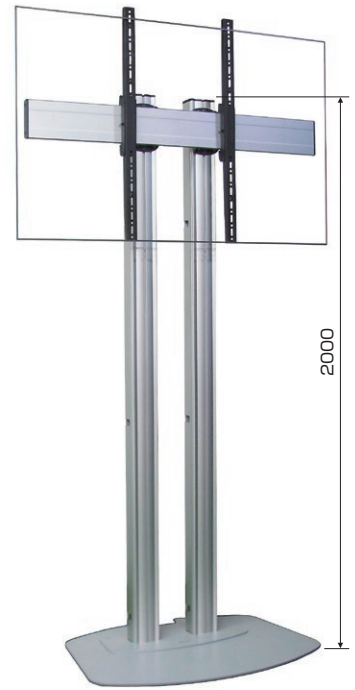

薄型ディスプレイスタンド

DSC-46F/65F/70F・DSD-46F(L)/65F(L)/70F(L)

洗練されたデザイン。シンプルなのに機能的。
37型から70型まで幅広く対応。

STAND

トランスインテリク

DSC-46F
(46型ディスプレイ設置イメージ)

DSD-46F

DSC-65F

DSD-70FL
(60型ディスプレイ設置イメージ)

Cタイプ (テレビ会議等オフィスユース)

DSC:キャスタータイプ

- テレビ会議カメラ設置可能なトレイを標準付属(1枚)
- トレイ高さ無段階設定可能

Dタイプ (デジタルサイネージ等の商業施設)

DSD:床置き、壁寄せタイプ

- ディスプレイ背面から壁までの距離の短い壁寄せ設計。

取付自在の棚板(DSC)
モニターの上に設置して、ビデオ会議用カメラ設置台としても使用できます。

壁に寄せて設置できる省スペース設計

搭載画面サイズ、設置タイプ別型式 (表の中が型式のバリエーションです)

- 脱落の心配不要 : ディスプレイ落下防止のロック機能を装備
- 通線経路を確保 : パイプ内を通せるケーブルイン設計
- 高級感を演出 : アルミ素材を主材質に用い、飽きの来ないシルバー色を採用

搭載可能サイズ	キャスタータイプ	壁寄せタイプ(ミドル)	壁寄せタイプ(ハイ)
37-46	DSC-46F	DSD-46F	DSD-46FL
46-65	DSC-65F	DSD-65F	DSD-65FL
65-70	DSC-70F	DSD-70F	DSD-70FL