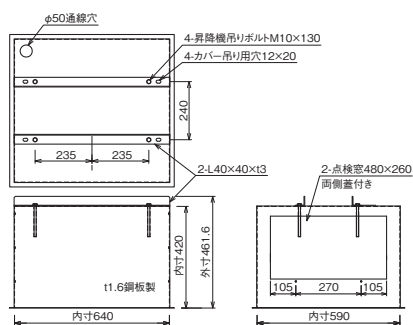

メンテナンスを考慮した
ロングストローク仕様。
ワイヤータイプ

複雑な天井仕上げにも対応します。

グリッド天井にも対応します。

天井内カバー（オプション）外形寸法図

天井裏を見せない見栄えの良さ、防塵対策などにお薦めします。また、布製などの特注対応もいたします。

適用機種	EEP-025M12
型式	E-C1

適用機種	EEP-050M12
型式	E-C2

適用機種	EEP-050L12
型式	E-C3