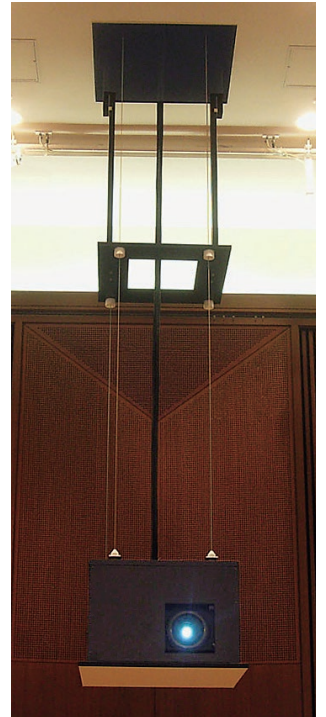

特注対応

プロジェクター昇降装置は、使用環境により設置条件が大きく違います。また、近年の公共施設はデザイン的に凝った造りが多く、オーエスでは建築条件などとも協調しながら、特注に柔軟に対応しています。

- サイズの大きなプロジェクターや、アンカー取付以外の施工用アダプター、ロングストロークなど様々な特注に対応。
- プロジェクターのON / OFFやスクリーン昇降とも連動可能。

変形天井や傾斜天井にも対応します。

メンテナンスを考慮した
ロングストローク仕様。
ワイヤータイプ

複雑な天井仕上げにも対応します。

グリッド天井にも対応します。

天井内カバー（オプション）外形寸法図

天井裏を見せない見栄えの良さ、防塵対策などにお薦めします。また、布製などの特注対応もいたします。

適用機種	EEP-025M12
型式	E-C1

適用機種	EEP-050M12
型式	E-C2

適用機種	EEP-050L12
型式	E-C3