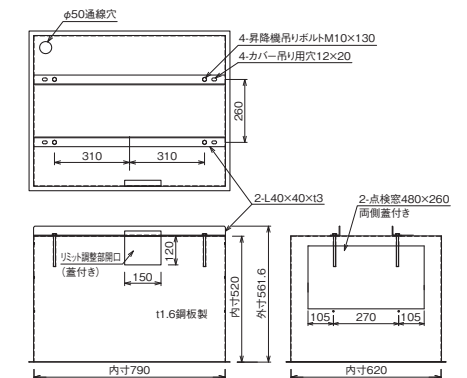

メンテナンスを考慮した
ロングストローク仕様。
ワイヤータイプ

複雑な天井仕上げにも対応します。

グリッド天井にも対応します。

天井内カバー（オプション）外形寸法図

天井裏を見せない見栄えの良さ、防塵対策などにお薦めします。また、布製などの特注対応もいたします。

適用機種	EEP-025M12
型式	E-C1

適用機種	EEP-050M12
型式	E-C2

適用機種	EEP-050L12
型式	E-C3