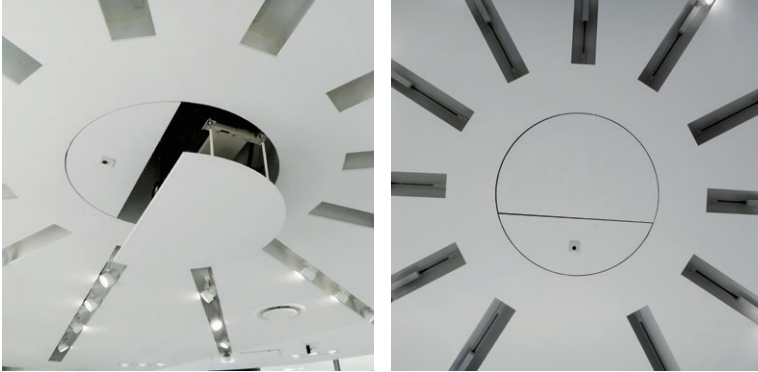

特注対応

プロジェクター昇降装置は、使用環境により設置条件が大きく違います。また、近年の公共施設はデザイン的に凝った造りが多く、オーエスでは建築条件などとも協調しながら、特注に柔軟に対応しています。

- サイズの大きなプロジェクターや、アンカー取付以外の施工用アダプター、ロングストロークなど様々な特注に対応。
- プロジェクターのON / OFFやスクリーン昇降とも連動可能。

変形天井や傾斜天井にも対応します。

メンテナンスを考慮した
ロングストローク仕様。
ワイヤータイプ

複雑な天井仕上げにも対応します。

グリッド天井にも対応します。

天井内カバー（オプション）外形寸法図

天井裏を見せない見栄えの良さ、防塵対策などにお薦めします。また、布製などの特注対応もいたします。

適用機種	EEP-025M12
型式	E-C1

適用機種	EEP-050M12
型式	E-C2

適用機種	EEP-050L12
型式	E-C3