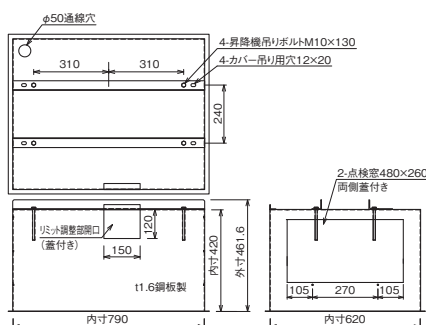

メンテナンスを考慮した
ロングストローク仕様。
ワイヤータイプ

複雑な天井仕上げにも対応します。

グリッド天井にも対応します。

天井内カバー（オプション）外形寸法図

天井裏を見せない見栄えの良さ、防塵対策などにお薦めします。また、布製などの特注対応もいたします。

適用機種	EEP-025M12
型式	E-C1

適用機種	EEP-050M12
型式	E-C2

適用機種	EEP-050L12
型式	E-C3