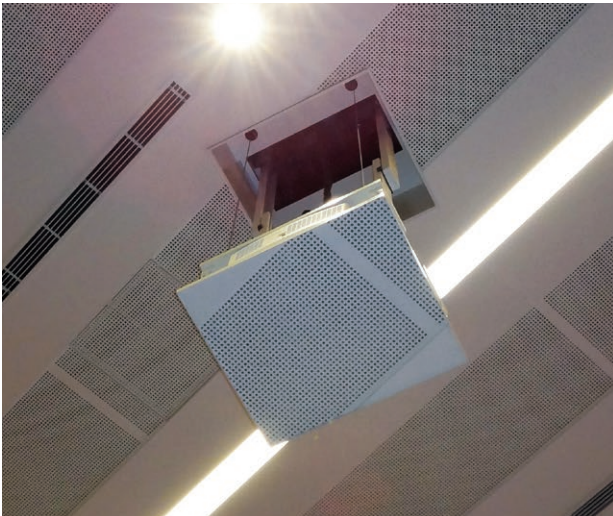

特注対応

プロジェクター昇降装置は、使用環境により設置条件が大きく違います。また、近年の公共施設はデザイン的に凝った造りが多く、オーエスでは建築条件などとも協調しながら、特注に柔軟に対応しています。

- サイズの大きなプロジェクターや、アンカー取付以外の施工用アダプター、ロングストロークなど様々な特注に対応。
- プロジェクターのON / OFFやスクリーン昇降とも連動可能。

変形天井や傾斜天井にも対応します。

メンテナンスを考慮した
ロングストローク仕様。
ワイヤータイプ

複雑な天井仕上げにも対応します。

グリッド天井にも対応します。

天井内カバー（オプション）外形寸法図

天井裏を見せない見栄えの良さ、防塵対策などにお薦めします。また、布製などの特注対応もいたします。

適用機種	EEP-025M12
型式	E-C1

適用機種	EEP-050M12
型式	E-C2

適用機種	EEP-050L12
型式	E-C3