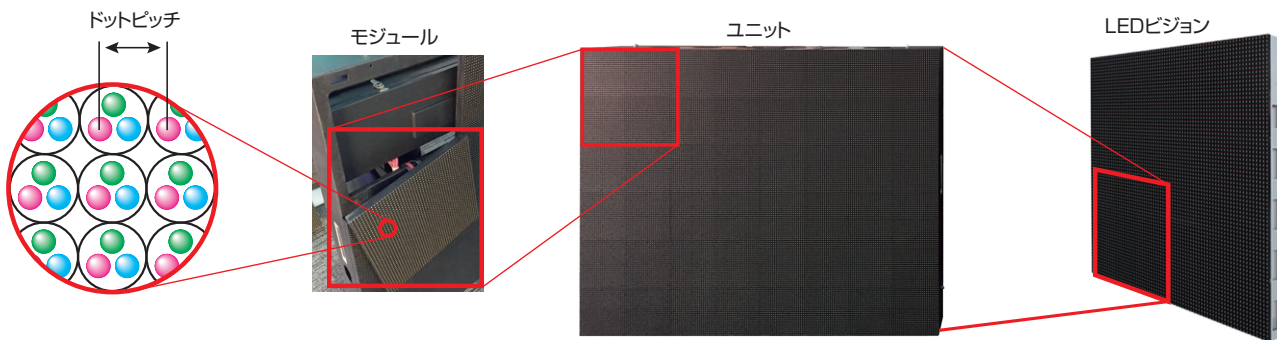

## VFA (屋内用) / VFB (屋外用)

交通機関・商業施設・展示資料館・店舗など多用途にお使いいただけるLEDビジョン。

- 生活防水型の屋内用 (VFA) と全天候型の屋外用 (VFB) の2タイプから選択。
- LEDピッチは薄く小さいSMD素子を採用。  
屋内用 (VFA) 1.25mm、2.6mm、3.9mm、6.0mm  
屋外用 (VFB) 6.0mm、10mm
- LEDユニット、コントローラー／プロセッサーをセット。
- LEDユニットはアルミ製で軽量化。
- 屋外用 (VFB) は前面IP64、背面IP54に対応。
- 水平、垂直の視野角は140°を実現。
- 前面、背面からメンテナンス可能。

### 使用シーン

店舗の情報発信

イベント会場

ショウウィンドウで自社広告

### LEDの構成例