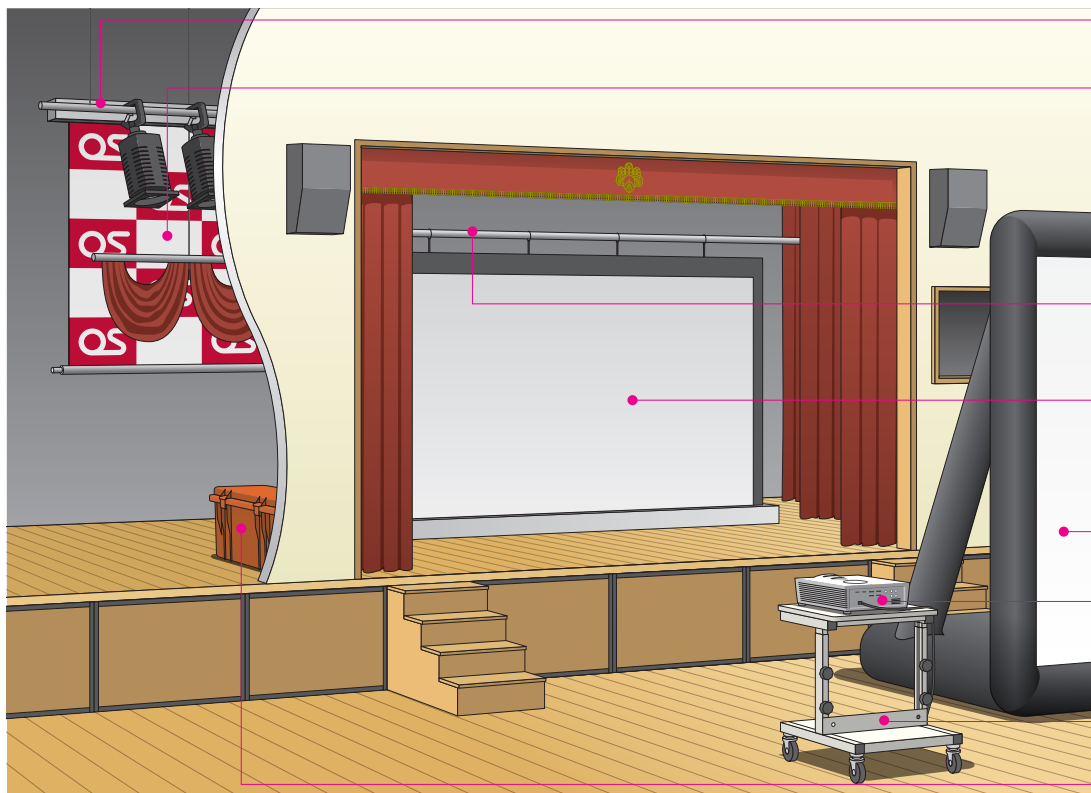

## 講堂・体育館

- 照明用ボタン  
▶P.156
- 大型スクリーン広告幕  
▶P.166
- 大型電動ボタン  
▶P.155~
- 大型スクリーン  
▶P.44、45、46、52
- インフレーター  
▶P.66
- プロジェクター  
▶P.141~
- プロジェクターカート  
▶P.129
- BCP用防災バッテリー  
▶P.150

シーン別製品紹介

## 会議室

- 中・小型スクリーン  
▶P.33~
- プロジェクターハンガー  
▶P.92、102
- プロジェクター  
▶P.141~
- まくいた  
▶P.139
- カーテン開閉装置  
▶P.165
- ディスプレイスタンド  
▶P.130~
- AVキャビネット  
▶P.111~