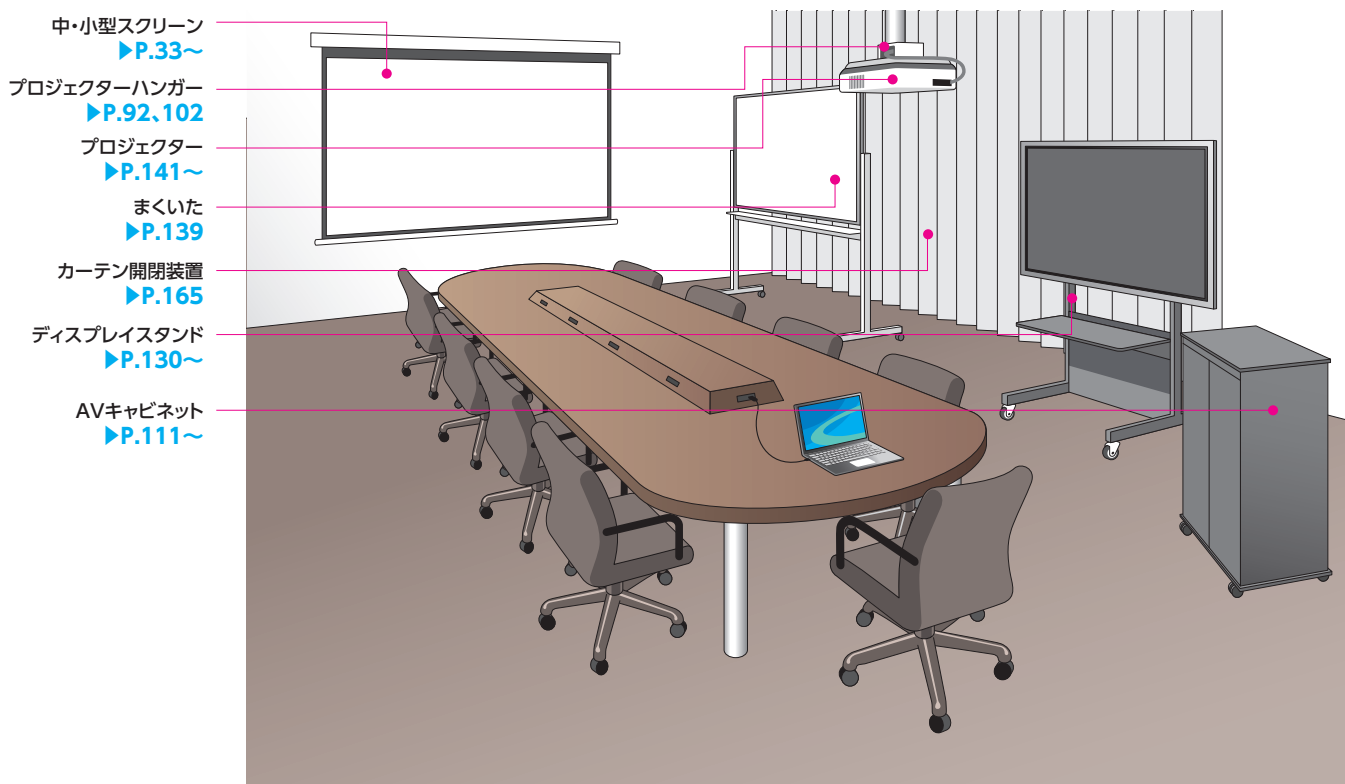

## 講堂・体育館

- 照明用ボタン  
▶P.156
- 大型スクリーン広告幕  
▶P.166
- 大型電動ボタン  
▶P.155~
- 大型スクリーン  
▶P.44、45、46、52
- インフレーター  
▶P.66
- プロジェクター  
▶P.141~
- プロジェクターカート  
▶P.129
- BCP用防災バッテリー  
▶P.150

シーン別製品紹介

## 会議室

- 中・小型スクリーン  
▶P.33~
- プロジェクターハンガー  
▶P.92、102
- プロジェクター  
▶P.141~
- まくいた  
▶P.139
- カーテン開閉装置  
▶P.165
- ディスプレイスタンド  
▶P.130~
- AVキャビネット  
▶P.111~