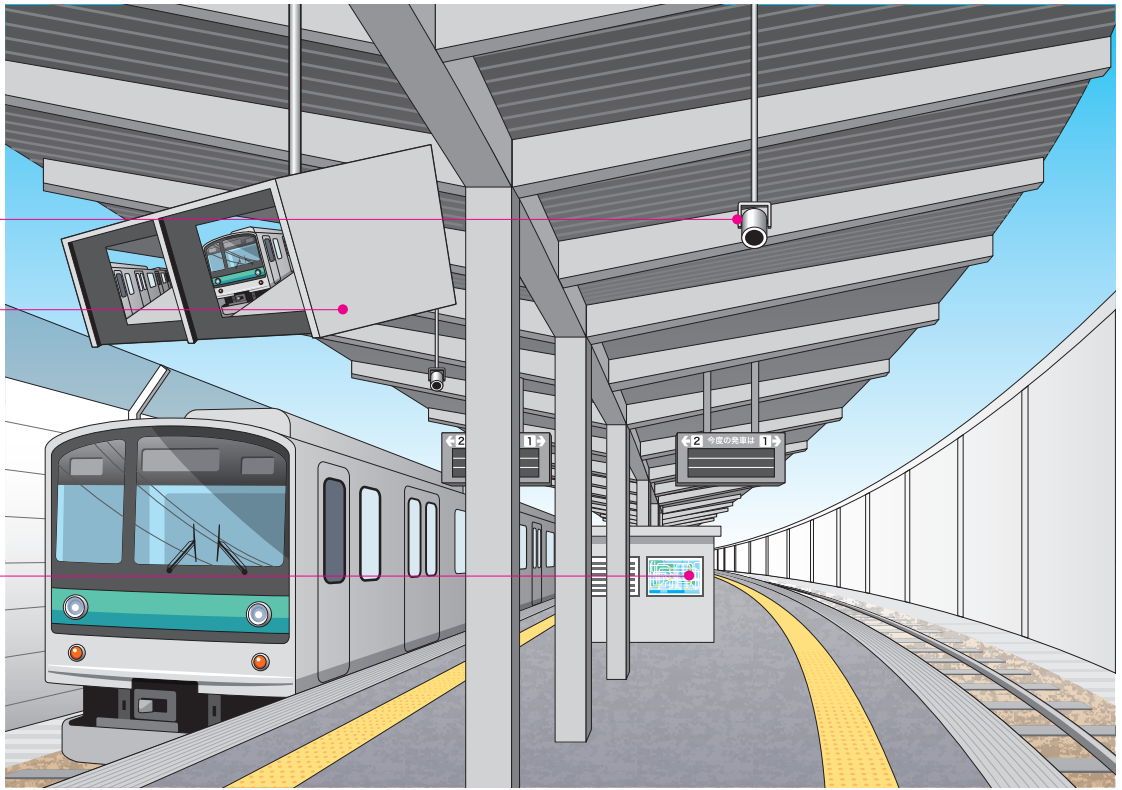

シーンからの製品案内

鉄道

シーン別製品紹介

- スピーカーハンガー
▶P.94
- モニターハンガー
ハウジング
▶P.169~
- インフォメーション
ハウジング
▶P.167~

高速道路

- ディスプレイ
天吊ハンガー
▶P.83~
- タテ型
ディスプレイ
▶P.167~
- 映像コントロール
システム
▶P.175~
- タッチパネル
ディスプレイ
▶P.174