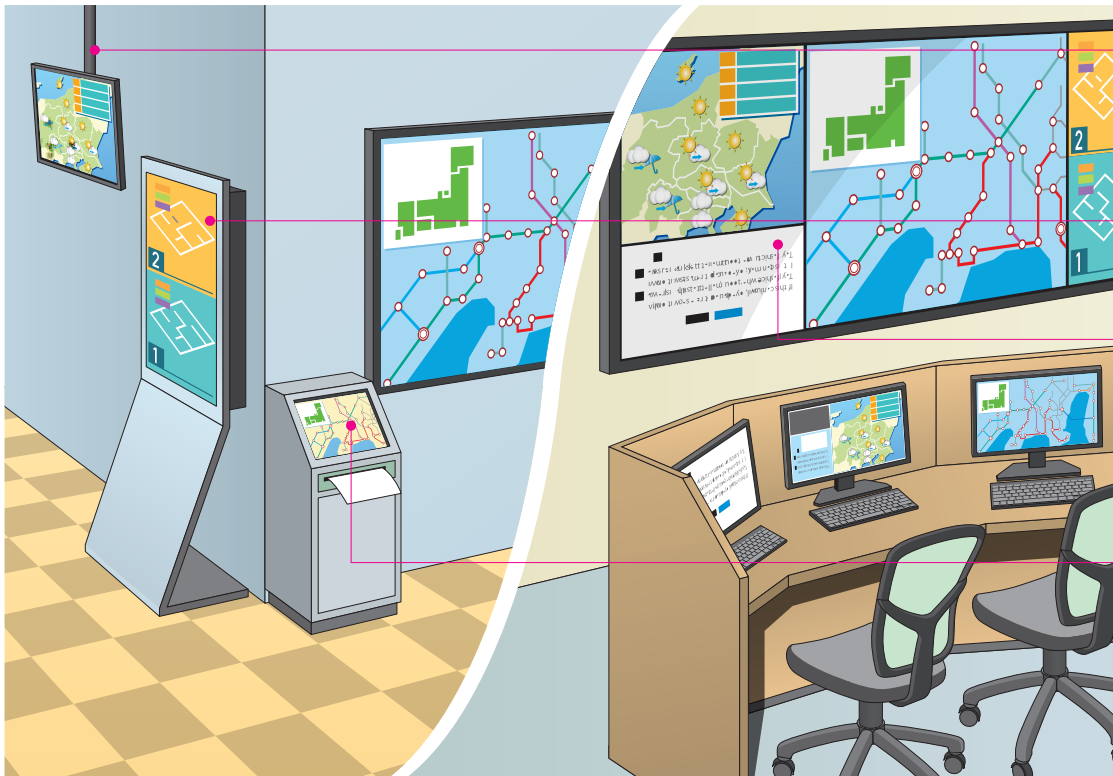

シーンからの製品案内

鉄道

シーン別製品紹介

- スピーカーハンガー
▶P.94
- モニターハンガー
ハウジング
▶P.169~
- インフォメーション
ハウジング
▶P.167~

高速道路

- ディスプレイ
天吊ハンガー
▶P.83~
- タテ型
ディスプレイ
▶P.167~
- 映像コントロール
システム
▶P.175~
- タッチパネル
ディスプレイ
▶P.174