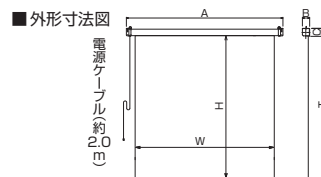

■アスペクト比換算サイズ表 (▶P.18)

サイズ型式	HD(16:9)	WXGA(16:10)	NTSC(4:3)
083FN	83	85	90
103FN	103	106	112
123FN	123	126	134

*実用範囲のインチサイズです。画面いっぱいスクリーンサイズとは異なります。

下記の表は、「アスペクトフリー」「壁埋込スイッチ」の標準型式です。その他「赤外線リモコン」につきましては、お問い合わせください。

アスペクトフリー型式表

画面サイズ	型 式		スクリーンサイズ W×H(mm)	外形寸法(mm)			全高 T(mm)	製品質量 (kg)	適用 アルミボックス
	基本型式	対応生地		A	B	C			
83	SEC-083FN-W1	WG901	1871×2150	2087	90	100	2265	9.3	AL-220X
103	SEC-103FN-W1	WG901	2314×2150	2530	90	100	2265	11.2	AL-280X
123	SEC-123FN-W1	WG103	2757×2150	2973	90	100	2265	12.0	AL-320X

スチールケースタイプ 電動

SEC / C セレクション 小型・中型 マスク無しスクリーン

V型と同じケース幅で、更に大きい画面が得られる
マスク無しスクリーン。

●スクリーンからマスクを取ったCセレクションマスク無しスクリーンVN。
●有効画面を大きく取れ、さらに黒マスクにピタリと画像を合わせる必要もなく、セッティングが簡単。効率的な会議運営ができます。

■投写比較表 マスクの有無による画面の大きさ比較

アスペクト	V(4:3)		H(16:9)		W(16:10)	
	M (マスクあり)	N (マスク無し)	M (マスクあり)	N (マスク無し)	M (マスクあり)	N (マスク無し)
080	80	84	73	77	75	79
100	100	104	92	95	94	98
120	120	123	110	113	113	116

下記の表は、「マスク無し」「壁埋込スイッチ」の標準型式です。その他サイズと「赤外線リモコン」につきましては、お問い合わせください。