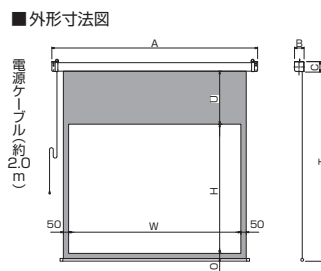

アスペクト	V(4:3)		H(16:9)		W(16:10)	
	M (マスクあり)	N (マスク無し)	M (マスクあり)	N (マスク無し)	M (マスクあり)	N (マスク無し)
080	80	84	73	77	75	79
100	100	104	92	95	94	98
120	120	123	110	113	113	116

下記の表は、「マスク無し」「壁埋込スイッチ」の標準型式です。その他サイズと「赤外線リモコン」につきましては、お問い合わせください。

NTSC マスク無し型式表

画面サイズ	型 式		スクリーンサイズ W×H(mm)	外形寸法(mm)			全高 T(mm)	製品質量 (kg)	適用 アルミボックス
	基本型式	対応生地		A	B	C			
84	SEC-080VN-W1	WG901	1726×2150	1942	90	100	2265	9.0	AL-220X
104	SEC-100VN-W1	WG901	2132×2150	2348	90	100	2265	10.5	AL-260X
123	SEC-120VN-W1	WG103	2538×2150	2754	90	100	2265	11.2	AL-300X

スチールケースタイプ 電動

SEC / C セレクション 小型・中型 マスクありスクリーン

シンメトリー構造でスクリーンのセンター
出しが容易、ベーシックな黒マスク付き

C セレクション電動共通の特長

- シンメトリー構造でスクリーンのセンター出しが容易。さらにセンターマークは取り付け後剥離可能。
- 取付金具(サイドブラケット)とキャップを樹脂成型で一体化。
- 回路基板はケースに収納。
- 3/8ボルトで取付可能。

下記の表は、「マスクあり」「壁埋込スイッチ」の標準型式です。その他サイズと「赤外線リモコン」につきましては、お問い合わせください。

NTSC 標準型式表(4:3)

画面サイズ	型 式		イメージサイズ W×H(mm)	外形寸法(mm)			全高 T(mm)	上黒 U(mm)	製品質量 (kg)	適用 アルミボックス
	基本型式	対応生地		A	B	C				
80	SEC-080VM-W1	WG901	1626×1219	1942	90	100	1884	500	8.7	AL-220X
100	SEC-100VM-W1	WG901	2032×1524	2348	90	100	2259	570	10.5	AL-260X
120	SEC-120VM-W1	WG103	2438×1829	2754	90	100	2264	270	11.2	AL-300X