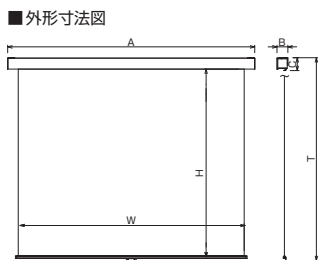

SMPのマスク無しタイプ。黒い縁取りを完全に排除。
枠が無いので、様々なコンテンツのアスペクトに対し気軽に投写できます。