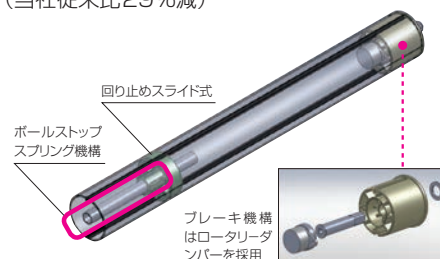

SMPのマスク無しタイプ。黒い縁取りを完全に排除。  
枠が無いので、様々なコンテンツのアスペクトに対し気軽に投写できます。

●オーエス独自に開発した新スプリング機構と、ロータリーダンパーとの組合せにより、高い静音性を実現。  
(当社従来比29%減)

■150型までのサイドブラケットもオプションで用意。▶P.74

黒パネル  
下記の表は、「マスク無し」「白パネル」の標準型式です。それ以外のスクリーンにつきましては、弊社Webサイトをご覧ください。お問い合せください。

標準付属品

- スライディングブラケット(S-M1) ~150型 ▶P.74
- サイドブラケット 150型を超えるサイズ
- アルミフック棒(HK) ▶P.73  
80-120型(長さ1220mm)  
130-170型(長さ1820mm)  
180-200型(長さ2420mm)
- アルミフック棒ホルダー

### NTSC 標準型式表(4:3)

\*Nの記号はノーマスク(No Mask)を意味します。

画面サイズ	型式		スクリーンサイズ W×H(mm)	外形寸法(mm)			全高 T(mm)	製品質量 (kg)	適用ボックス内寸法 L×d×h(mm)	適用アルミボックス
	基本型式	対応生地		A	B	C				
80	SMP-080VN-W1	WG103	1726×1650	1966	122	157	1845	10.2	2200×200×200	AL-220EX
100	SMP-100VN-W1	★WG103	2132×2100	2372	122	157	2295	12.2	2600×200×200	AL-260EX
120	SMP-120VN-W1	★WG103	2538×2100	2778	122	157	2295	14.0	3000×200×200	AL-300EX
150	SMP-150VN-W3	★WG103	3148×2836	3395	134	167	3041	23.1	3600×200×200	AL-360EX
170	SMP-170VN-W3	★WG103	3554×3141	3801	155	185	3364	39.1	4000×200×200	AL-400EX
200	SMP-200VN-W3	★WG103	4224×3628	4471	155	185	3851	45.9	4800×200×200	AL-480EX