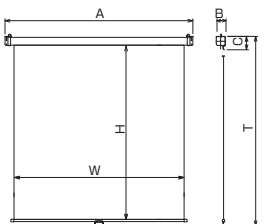

■外形寸法図

- ボールストップ機構採用。スクリーンの引出し、
再度の引出し、巻き上げの操作がスムーズです。
- ソフトウインド機構が、巻き上げ時の急
激なショックを緩和。
- スクリーンの引出しに便利なアルミフック付き。

手動アスペクトフリー

画面 サイズ	型 式		スクリーンサイズ W×H(mm)	外形寸法(mm)			全高 T(mm)	製品質量 (kg)	適用 アルミボックス
	基本型式	対応生地		A	B	C			
83	SMC-083FN-1	WG901	1871×2150	2053	90	137	2303	9.5	AL-220X
103	SMC-103FN-1	WG901	2314×2150	2496	90	137	2303	10.5	AL-260X
123	SMC-123FN-1	WG103	2757×2150	2939	90	137	2303	10.6	AL-320X

*実用範囲のインチサイズです。画面いっぱいのスクリーンサイズとは異なります。

スチールケースタイプ 手動

SMC / C セレクション 小型・中型 マスク無しスクリーン

スクリーンからマスクを取った
Cセレクションマスク無しスクリーンVN。

- V型と同じケース幅で更に大きい画面が得られます。
- 有効画面を大きく取れ、さらに黒マスクにピタリと画像を合わせ
る必要もなく、セッティングが簡単。効率的な会議運営ができます。
- ボールストップ機構採用。スクリーンの引出し、再度の引出
し、巻き上げの操作がスムーズです。

■外形寸法図

- ソフトウインド機構が、巻き上げ時の急
激なショックを緩和。
- スクリーンの引出しに便利なアルミフック付き。

手動マスク無し

画面 サイズ	型 式		スクリーンサイズ W×H(mm)	外形寸法(mm)			全高 T(mm)	製品質量 (kg)	適用 アルミボックス
	基本型式	対応生地		A	B	C			
84	SMC-080VN-1	WG901	1726×2150	1908	90	137	2303	8.5	AL-220X
104	SMC-100VN-1	WG901	2132×2150	2314	90	137	2303	9.8	AL-240X
123	SMC-120VN-1	WG103	2538×2150	2720	90	137	2303	10.0	AL-280X

■投写比較表 マスクの有無による画面の大きさ比較

アスペクト	V(4:3)		H(16:9)		W(16:10)	
	M (マスクあり)	N (マスク無し)	M (マスクあり)	N (マスク無し)	M (マスクあり)	N (マスク無し)
080	80	84	73	77	75	79
100	100	104	92	95	94	98
120	120	123	110	113	113	116

スチールケースタイプ 手動