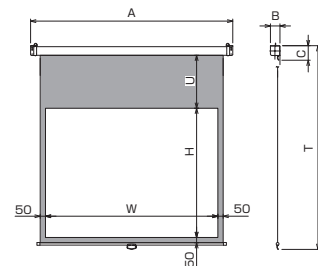

■外形寸法図

- ソフトウインド機構が、巻き上げ時の急
激なショックを緩和。
- スクリーンの引出しに便利なアルミフック付き。

手動マスク無し

画面 サイズ	型 式		スクリーンサイズ W×H(mm)	外形寸法(mm)			全高 T(mm)	製品質量 (kg)	適用 アルミボックス
	基本型式	対応生地		A	B	C			
84	SMC-080VN-1	WG901	1726×2150	1908	90	137	2303	8.5	AL-220X
104	SMC-100VN-1	WG901	2132×2150	2314	90	137	2303	9.8	AL-240X
123	SMC-120VN-1	WG103	2538×2150	2720	90	137	2303	10.0	AL-280X

■投写比較表 マスクの有無による画面の大きさ比較

アスペクト	V(4:3)		H(16:9)		W(16:10)	
	M (マスクあり)	N (マスク無し)	M (マスクあり)	N (マスク無し)	M (マスクあり)	N (マスク無し)
080	80	84	73	77	75	79
100	100	104	92	95	94	98
120	120	123	110	113	113	116

スチールケースタイプ 手動

SMC / C セレクション 小型・中型 マスクありスクリーン

ハイコストパフォーマンスの
ケースタイプ手動スクリーン

■外形寸法図

C セレクション手動共通の特長

- シンメトリー構造でスクリーンのセンター出しが容
易。さらにセンターマークは取り付け後剥離可能。
- 取付金具(サイドブラケット)とキャップを樹
脂成型で一体化。
- ボールストップ機構採用。スクリーンの引出し、
再度の引出し、巻き上げの操作がスムーズ。
- ソフトウインド機構が、巻き上げ時の急激な
ショックを緩和。
- 3/8ボルトで取り付け可能。

NTSC 標準型式表(4:3)

画面 サイズ	型 式		イメージサイズ W×H(mm)	外形寸法(mm)			全高 T(mm)	上黒 U(mm)	製品質量 (kg)	適用 アルミボックス
	基本型式	対応生地		A	B	C				
80	SMC-080VM-1	WG901	1626×1219	1908	90	137	1922	500	8.1	AL-220X
100	SMC-100VM-1	WG901	2032×1524	2314	90	137	2297	570	9.8	AL-240X
120	SMC-120VM-1	WG103	2438×1829	2720	90	137	2302	270	10.7	AL-280X