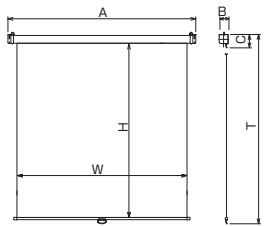

■外形寸法図

- ボールストップ機構採用。スクリーンの引出し、
再度の引出し、巻き上げの操作がスムーズです。
- ソフトウインド機構が、巻き上げ時の急
激なショックを緩和。
- スクリーンの引出しに便利なアルミフック付き。

手動アスペクトフリー

画面 サイズ	型 式		スクリーンサイズ W×H(mm)	外形寸法(mm)			全高 T(mm)	製品質量 (kg)	適用 アルミボックス
	基本型式	対応生地		A	B	C			
83	SMC-083FN-1	WG901	1871×2150	2053	90	137	2303	9.5	AL-220X
103	SMC-103FN-1	WG901	2314×2150	2496	90	137	2303	10.5	AL-260X
123	SMC-123FN-1	WG103	2757×2150	2939	90	137	2303	10.6	AL-320X

■外形寸法図

- ソフトウインド機構が、巻き上げ時の急
激なショックを緩和。
- スクリーンの引出しに便利なアルミフック付き。

手動マスク無し

画面 サイズ	型 式		スクリーンサイズ W×H(mm)	外形寸法(mm)			全高 T(mm)	製品質量 (kg)	適用 アルミボックス
	基本型式	対応生地		A	B	C			
84	SMC-080VN-1	WG901	1726×2150	1908	90	137	2303	8.5	AL-220X
104	SMC-100VN-1	WG901	2132×2150	2314	90	137	2303	9.8	AL-240X
123	SMC-120VN-1	WG103	2538×2150	2720	90	137	2303	10.0	AL-280X

■投写比較表 マスクの有無による画面の大きさ比較

アスペクト	V(4:3)		H(16:9)		W(16:10)	
	M (マスクあり)	N (マスク無し)	M (マスクあり)	N (マスク無し)	M (マスクあり)	N (マスク無し)
080	80	84	73	77	75	79
100	100	104	92	95	94	98
120	120	123	110	113	113	116

スチールケースタイプ 手動

NTSC 標準型式表(4:3)

画面 サイズ	型 式		イメージサイズ W×H(mm)	外形寸法(mm)			全高 T(mm)	上黒 U(mm)	製品質量 (kg)	適用 アルミボックス
	基本型式	対応生地		A	B	C				
80	SMC-080VM-1	WG901	1626×1219	1908	90	137	1922	500	8.1	AL-220X
100	SMC-100VM-1	WG901	2032×1524	2314	90	137	2297	570	9.8	AL-240X
120	SMC-120VM-1	WG103	2438×1829	2720	90	137	2302	270	10.7	AL-280X