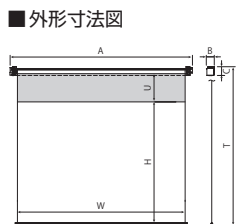

WXGA 標準型式表(16:10)

画面サイズ	型式	スクリーンサイズ W×H(mm)	外形寸法(mm)			全高 T(mm)	上黒 U(mm)	製品質量 (kg)
			A	B	C			
82	SMP-080WF-W1-ESecco	1871×1107	2111	122	157	1702	400	10.0
102	SMP-100WF-W1-ESecco	2314×1384	2554	122	157	1979	400	11.8
123	SMP-120WF-W1-ESecco	2757×1661	2997	122	157	2256	400	13.6

*スクリーンサイズはマスクあり製品の左右及び下マスク幅(各50mm)を足した寸法です。

エコマーク認定スクリーン

スクリーン生地に、ケミカルリサイクル繊維を51%使用したESeccoを採用しています。(▶P.26)

SCREEN

手動スクリーン

ボックス収納タイプ 手動

SMT / T セレクション 小型・中型 エコマークスクリーン

ボックス収納タイプのSMTの機構をそのままに環境対策を施したスクリーン。

オプション

スライディングブラケット (S-M1) (▶P.74)

標準付属品

サイドブラケット(S-M2) (▶P.74)

アルミフック棒(HK) 80-120型(長さ1220mm) (▶P.73)

アルミフック棒ホルダー

NTSC 標準型式表(4:3)

下記の表は、「左右下マスク無し」「ボックス収納タイプ」の標準型式です。それ以外のスクリーンにつきましては、弊社Webサイトをご覧ください。

画面サイズ	型式	スクリーンサイズ W×H(mm)	外形寸法(mm)			全高 T(mm)	上黒 U(mm)	製品質量 (kg)	適用ボックス内寸法(mm)	適用アルミボックス
			A	B	C					
82	SMT-080VF-1-ESecco	1726×1219	1947	121	144	1791	400	7.3	2200×150×150	AL-220X
102	SMT-100VF-1-ESecco	2132×1524	2353	121	144	2096	400	8.5	2600×150×150	AL-260X
123	SMT-120VF-1-ESecco	2538×1829	2759	121	144	2401	400	9.7	3000×150×150	AL-300X