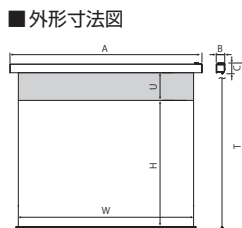

露出設置タイプのSMPの機構をそのままに環境対策を施したスクリーン。

オプション

サイドブラケット (S-M2) (▶P.74)

黒パネル

フロントパネルがブラックのタイプも選べいたします。その際には、下パイプの黒塗装も可能です。

標準付属品

スライディングブラケット(S-M1) ~150型 (▶P.74)

アルミフック棒(HK) 80-120型(長さ1220mm) (▶P.73)

アルミフック棒ホルダー

NTSC 標準型式表(4:3)

下記の表は、「左右下マスク無し」「白パネル」の標準型式です。それ以外のスクリーンにつきましては、弊社Webサイトをご覧ください。

画面サイズ	型式	スクリーンサイズ W×H(mm)	外形寸法(mm)			全高 T(mm)	上黒 U(mm)	製品質量 (kg)
			A	B	C			
82	SMP-080VF-W1-ESecco	1726×1219	1966	122	157	1814	400	9.5
102	SMP-100VF-W1-ESecco	2132×1524	2372	122	157	2119	400	11.1
123	SMP-120VF-W1-ESecco	2538×1829	2778	122	157	2424	400	12.9

WXGA 標準型式表(16:10)

画面サイズ	型式	スクリーンサイズ W×H(mm)	外形寸法(mm)			全高 T(mm)	上黒 U(mm)	製品質量 (kg)
			A	B	C			
82	SMP-080WF-W1-ESecco	1871×1107	2111	122	157	1702	400	10.0
102	SMP-100WF-W1-ESecco	2314×1384	2554	122	157	1979	400	11.8
123	SMP-120WF-W1-ESecco	2757×1661	2997	122	157	2256	400	13.6

*スクリーンサイズはマスクあり製品の左右及び下マスク幅(各50mm)を足した寸法です。

エコマーク認定スクリーン

スクリーン生地に、ケミカルリサイクル繊維を51%使用したESeccoを採用しています。(▶P.26)

SCREEN

手動スクリーン