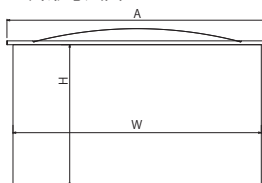

軽い(約600g)、画質が良い(拡散型)、WXGA対応掛図スクリーン。

●新素材パルプマットを使用、60型16:10(W1292×H808mm)でわずか600g。マジックテープでバイディングし、簡単に持ち運べる機動性の高いスクリーン。

●パルプマットは、100%純粋パルプを基礎にし、コーティングやインクにも環境を意識。上下パイプにも紙を採用し、廃棄時にはそのままりサイクル(資源ごみ)として処分することが可能。

■外形寸法図