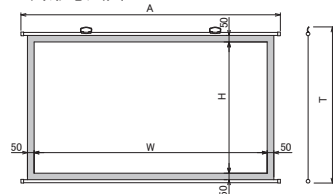

### ■アスペクトフリー / 掛図スクリーン

画面 サイズ	型 式		スクリーンサイズ W×H(mm)	全長 A(mm)	全高 T(mm)	吊り点数	製品質量(kg)
	基本型式	対応生地					
83	SMH-083FN	WG107	1871×1429	1971	1519	2	2.5
103	SMH-103FN	WG107	2314×1763	2414	1853	2	3.4
123	SMH-123FN	WG107	2757×2093	2857	2183	2	4.4
153	SMH-153FN	WG107	3421×2541	3485	2693	4	10.0
173	SMH-173FN	WG107	3864×2873	3928	3025	4	13.0
203	SMH-203FN	WG107	4528×3372	4592	3524	5	17.0

# 掛図スクリーン

## SMH

小型・中型

マスクあり

■外形寸法図

### HD 標準型式表(16:9)

画面 サイズ	型 式		イメージサイズ W×H(mm)	全長 A(mm)	全高 T(mm)	製品質量 (kg)	吊り 点数
	基本型式	対応生地					
80	SMH-080HM	WG107	1771×996	1971	1186	2.3	2
100	SMH-100HM	WG107	2214×1245	2414	1435	3.0	2
120	SMH-120HM	WG107	2657×1494	2857	1684	3.9	2