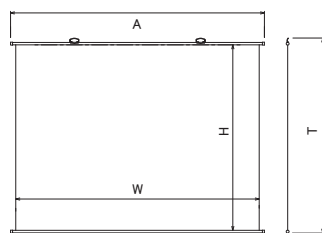

# 掛図スクリーン

## SMH

小型・中型・大型

アスペクトフリー

■外形寸法図

### ■アスペクトフリー / 掛図スクリーン

画面 サイズ	型 式		スクリーンサイズ W×H(mm)	全長 A(mm)	全高 T(mm)	吊り点数	製品質量(kg)
	基本型式	対応生地					
83	SMH-083FN	WG107	1871×1429	1971	1519	2	2.5
103	SMH-103FN	WG107	2314×1763	2414	1853	2	3.4
123	SMH-123FN	WG107	2757×2093	2857	2183	2	4.4
153	SMH-153FN	WG107	3421×2541	3485	2693	4	10.0
173	SMH-173FN	WG107	3864×2873	3928	3025	4	13.0
203	SMH-203FN	WG107	4528×3372	4592	3524	5	17.0

### HD 標準型式表(16:9)

画面 サイズ	型 式		イメージサイズ W×H(mm)	全長 A(mm)	全高 T(mm)	製品質量 (kg)	吊り 点数
	基本型式	対応生地					
80	SMH-080HM	WG107	1771×996	1971	1186	2.3	2
100	SMH-100HM	WG107	2214×1245	2414	1435	3.0	2
120	SMH-120HM	WG107	2657×1494	2857	1684	3.9	2