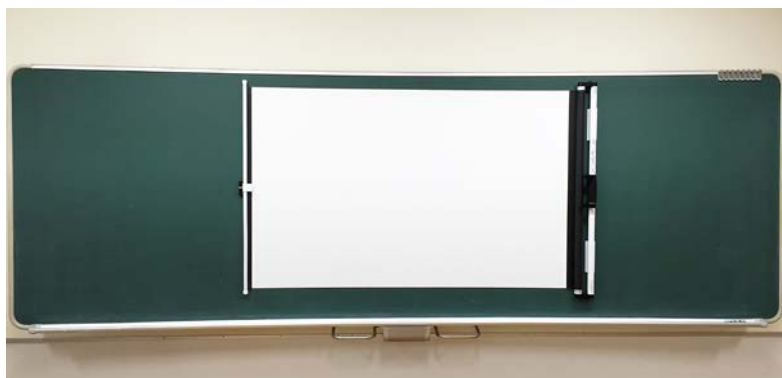

## WSM 平面・曲面黑板用 ローラー巻取型(横開き)

人気のマグネット式スクリーン「まぐピタ」シリーズにシンプルなデザインのケース付きが登場。

新製品

- 新たにケース付きとなった「まぐピタ」。
  - ホワイトボードマーカーで書いて消せる。ホワイトボードタイプのプロジェクタースクリーン。
  - 水平器付きで、水平設置が容易。
  - ケース付きで生地を保護。
  - 横開きタイプでは初めて73インチ(16:10)の投写サイズを実現。
  - 約2.7kgで持ち運びが容易。
- ※曲面黑板に使用した場合には、超短焦点プロジェクターの画像が変形する場合があります。(▶P.40)  
※貼り付け面の凹凸に影響されます。外し忘れのマグネットやテープ、パーティションの段差などにご注意ください。

SCREEN

マグネット式スクリーン

# マグネット式スクリーン

## WSM 平面・曲面黑板用 ローラー巻取型(横開き)

水平器が付いて、水平出しがとても簡単になったマグネット式スクリーン。取付け・巻取り・持ち運びが簡単なローラー巻取型。

- ホワイトボードマーカーで書いて消せる。ホワイトボードタイプのプロジェクタースクリーン。
- 背の低い人でも楽に貼り付けできる横開きタイプ。
- 用途に合わせて縦・横、右・左、どちらからでも貼り付け可能。
- 強固なアルミローラーを採用、シートをしっかり巻取り。
- 曲面黑板にも対応するフレキシブルな幕面。
- 水平器付きで、水平設置が容易。
- シンプルデザインで軽量、持ち運びが簡単。
- ビジネス用途にも、マグネットの効くパーティションなどを利用して超短焦点プロジェクターに最適。
- フック(紐)が付いて便利になった収納。