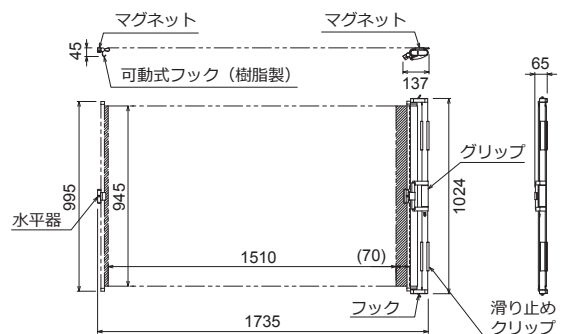

## WSM 平面・曲面黑板用 ローラー巻取型(横開き)

水平器が付いて、水平出しがとても簡単になったマグネット式スクリーン。取付け・巻取り・持ち運びが簡単なローラー巻取型。

- ホワイトボードマーカーで書いて消せる。ホワイトボードタイプのプロジェクタースクリーン。
- 背の低い人でも楽に貼り付けできる横開きタイプ。
- 用途に合わせて縦・横、右・左、どちらからでも貼り付け可能。
- 強固なアルミローラーを採用、シートをしっかり巻取り。
- 曲面黑板にも対応するフレキシブルな幕面。
- 水平器付きで、水平設置が容易。
- シンプルデザインで軽量、持ち運びが簡単。
- ビジネス用途にも、マグネットの効くパーティションなどを利用して超短焦点プロジェクターに最適。
- フック(紐)が付いて便利になった収納。

※曲面黑板に使用した場合には、超短焦点プロジェクターの画像が変形する場合があります。(▶P.40)  
※貼り付け面の凹凸に影響されます。外し忘れのマグネットやテープ、パーティションの段差などにご注意ください。

■巻取り状態

水平器付き

- ①位置決め
- ②縦パイプの固定
- ③可動式フックから回転パイプを外す
- ④シートの張込

■外形寸法図

(対応生地▶P.26)

### ■WXGA(16:10)準拠

画面サイズ	型 式		塗装色	イメージサイズ W×H(mm)	外形寸法(収納時) W×D×H(mm)	投写可能最大サイズ			本体質量 (kg)	付属品
	基本型式	対応生地				NTSC(4:3)	HD(16:9)	WXGA(16:10)		
70	WSM-070WC-MH2-2	WE111	白	1510×945	1024×65×137	62型	68型	70型	約2.7	専用マーカー：赤×1、黒×1 イレーザ×1