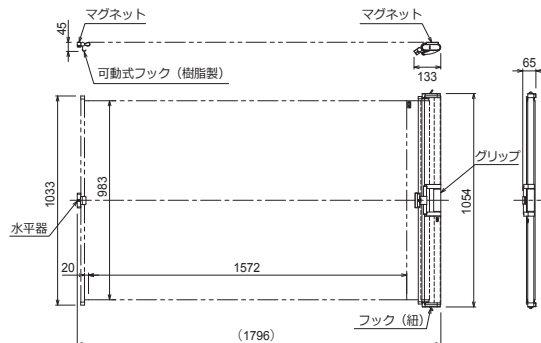

## WSM 平面・曲面黑板用 ローラー巻取型(横開き)

人気のマグネット式スクリーン「まぐピタ」シリーズにシンプルなデザインのケース付きが登場。

新製品

- 新たにケース付きとなった「まぐピタ」。
  - ホワイトボードマーカーで書いて消せる。ホワイトボードタイプのプロジェクタースクリーン。
  - 水平器付きで、水平設置が容易。
  - ケース付きで生地を保護。
  - 横開きタイプでは初めて73インチ(16:10)の投写サイズを実現。
  - 約2.7kgで持ち運びが容易。
- ※曲面黑板に使用した場合には、超短焦点プロジェクターの画像が変形する場合があります。(▶P.40)  
※貼り付け面の凹凸に影響されます。外し忘れのマグネットやテープ、パーティションの段差などにご注意ください。

■外形寸法図

■巻取り状態

(対応生地▶P.26)

### ■WXGA(16:10)準拠

画面サイズ	型 式		塗装色	イメージサイズ W×H(mm)	外形寸法(収納時) W×D×H(mm)	投写可能最大サイズ			本体質量 (kg)	付属品
	基本型式	対応生地				NTSC(4:3)	HD(16:9)	WXGA(16:10)		
73	WSM-073WC-CH1	WE111	白	1572×983	1054×65×133	64型	71型	73型	約2.7	専用マーカー：赤×1、黒×1 イレーザ×1