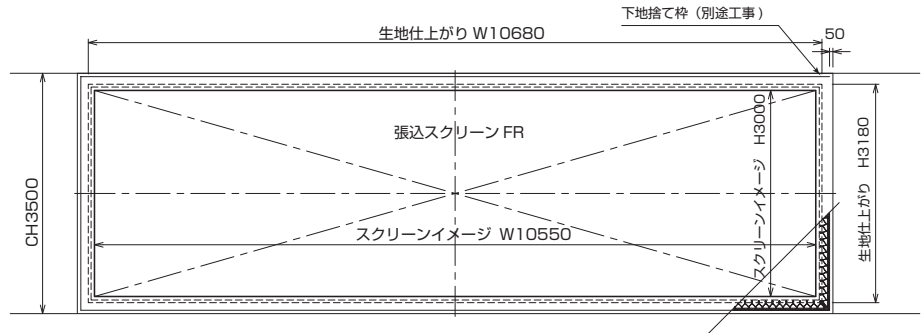

FR

SCREEN

張込スクリーン

伸縮性のあるロープによる張込

外形寸法図

シーンに合わせ小型から大型まで、自在に設計可能な張込スクリーン。理想的な平面性を実現。最大450型まで対応。

超短焦点
プロジェクター
推奨

- 現場に合わせたオリジナル設計。
 - 別途バリエابلカーテンにより、多彩なアスペクト比を実現可能。
- ※設置スペースに合わせた特注サイズはぜひご相談ください。

断面詳細図

他の生地やシネスコタイプ等のアスペクト比にも対応可能です。詳細はお問い合わせください。

HD 標準型式表(16:9)

画面サイズ	型 式		イメージサイズ W×H(mm)	参考生地サイズ 横巾×縦寸 (mm)
	基本型式	対応生地		
100	FR-100H	WG107	2214×1245	2334×1365
150	FR-150H	WG107	3321×1868	3441×1988
200	FR-200H	WG107, WG207	4428×2491	4548×2611

WG107の150H以上のイメージ内には継ぎ目が入ります。
※上記型式は一例です。オリジナル製作のため、ご希望のアスペクト比・大きさと製作いたします。

FRは自由な横縦比でスクリーン製作が可能です。下の写真は4:3の3連投写用に製作されたものです。是非ご検討ご相談ください。マルチスクリーンにつきましてはP.68をご覧ください。

価格はすべてオープンです。