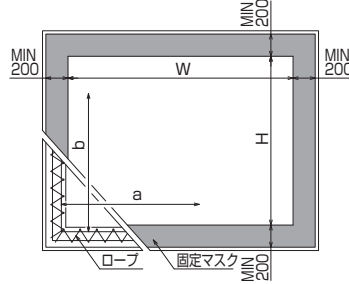

FR

SCREEN

張込スクリーン

伸縮性のあるロープによる張込

外形寸法図

シーンに合わせ小型から大型まで、自在に設計可能な張込スクリーン。理想的な平面性を実現。最大450型まで対応。

超短焦点
プロジェクター
推奨

- 現場に合わせたオリジナル設計。
 - 別途バリエابلカーテンにより、多彩なアスペクト比を実現可能。
- ※設置スペースに合わせた特注サイズはぜひご相談ください。

断面詳細図

他の生地やシネスコタイプ等のアスペクト比にも対応可能です。詳細はお問い合わせください。

HD 標準型式表(16:9)

画面サイズ	型 式		イメージサイズ W×H(mm)	参考生地サイズ 横巾×縦寸 (mm)
	基本型式	対応生地		
100	FR-100H	WG107	2214×1245	2334×1365
150	FR-150H	WG107	3321×1868	3441×1988
200	FR-200H	WG107, WG207	4428×2491	4548×2611

WG107の150H以上のイメージ内には継ぎ目が入ります。
※上記型式は一例です。オリジナル製作のため、ご希望のアスペクト比・大きさと製作いたします。

FRは自由な横縦比でスクリーン製作が可能です。下の写真は4:3の3連投写用に製作されたものです。是非ご検討ご相談ください。マルチスクリーンにつきましてはP.68をご覧ください。

価格はすべてオープンです。