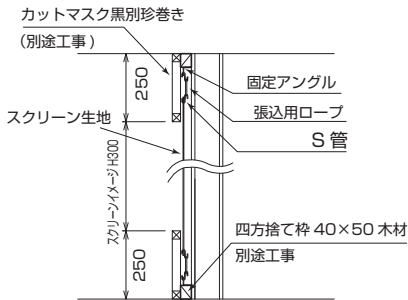

FR

SCREEN

張込スクリーン

伸縮性のあるロープによる張込

外形寸法図

シーンに合わせ小型から大型まで、自在に設計可能な張込スクリーン。理想的な平面性を実現。最大450型まで対応。

超短焦点
プロジェクター
推奨

- 現場に合わせたオリジナル設計。
 - 別途バリエابلカーテンにより、多彩なアスペクト比を実現可能。
- ※設置スペースに合わせた特注サイズはぜひご相談ください。

断面詳細図

他の生地やシネスコタイプ等のアスペクト比にも対応可能です。詳細はお問い合わせください。

HD 標準型式表(16:9)

画面サイズ	型 式		イメージサイズ W×H(mm)	参考生地サイズ 横巾×縦寸 (mm)
	基本型式	対応生地		
100	FR-100H	WG107	2214×1245	2334×1365
150	FR-150H	WG107	3321×1868	3441×1988
200	FR-200H	WG107, WG207	4428×2491	4548×2611

WG107の150H以上のイメージ内には継ぎ目が入ります。
※上記型式は一例です。オリジナル製作のため、ご希望のアスペクト比・大きさと製作いたします。

FRは自由な横縦比でスクリーン製作が可能です。下の写真は4:3の3連投写用に製作されたものです。是非ご検討ご相談ください。マルチスクリーンにつきましてはP.68をご覧ください。

価格はすべてオープンです。