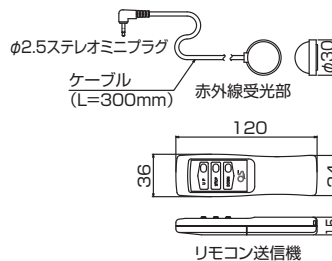

FS-6 赤外線リモコン 送信機/受光部

- ●電動スクリーン「SEC、SEC-FN」用の赤外線リモコンです。
- ●壁埋込スイッチの「FS-1」との併用も可能です。
- ●受光部はスクリーン本体から300mmの範囲なら付属のケーブルにより任意の位置に取り付け可能です。
- ●スクリーン本体への接続は専用コネクタをピンジャックへ接続するだけです。
- ●ストラップの取り付け穴があります。(ストラップは付属しません。)

型 式	製品質量 (kg)	付属品	適用機種
FS-6	0.04	赤外線受光部	SEC、SEC-FN

価格はずべてオープンです。