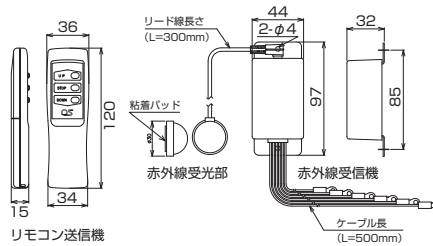

スクリーンオプション

FS-1 壁埋込スイッチ

- 電動スクリーン「SEC、SEC-FN」用の壁埋込スイッチです。
 - 赤外線リモコンとの併用も可能です。併用の場合、万一赤外線リモコンの送信機が電池切れになってもスクリーンの操作が可能です。
 - 接続は専用ミニプラグをスクリーン本体のジャックへ接続するだけです。
- ※AVシステムへの組み込みは別途ご相談ください。

型 式	製品質量 (kg)	適用機種
FS-1	0.19	SEC、SEC-FN

FS-5 赤外線リモコンセット

- 離れた所からでも自在に電動スクリーンやパトンの昇降が操作できる赤外線リモコンです。
 - 既存の建物で新たにスクリーンを設置する場合に2次側配線不要の優れたものです。
 - 壁埋込スイッチとの併用も可能です。
- ※スクリーン、パトンの型式によっては内部回路の変更などが必要となる場合がありますのでご相談ください。

型 式	製品質量 (kg)	付属品	適用機種
FS-5	0.25	赤外線受光部 赤外線送信機	スクリーン(24V仕様)