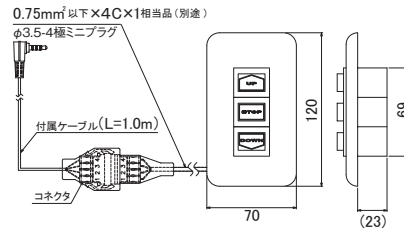

スクリーンオプション

FS-1 壁埋込スイッチ

- 電動スクリーン「SEC、SEC-FN」用の壁埋込スイッチです。
 - 赤外線リモコンとの併用も可能です。併用の場合、万一赤外線リモコンの送信機が電池切れになってもスクリーンの操作が可能です。
 - 接続は専用ミニプラグをスクリーン本体のジャックへ接続するだけです。
- ※AVシステムへの組み込みは別途ご相談ください。

型 式	製品質量 (kg)	適用機種
FS-1	0.19	SEC、SEC-FN