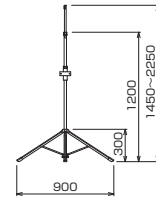

キャッチャー部 AM汎用用 クリップ部 SMH用

型 式	製品質量(kg)	付属品	適用機種	
ST-80	4.0	キャッチャー クリップ ちょうナット	1本対応	AM-1515(-02), SMH-WN SMH-080HM, SMH-100HM, SMH-120HM, SMH-083FN, SMH-103FN
			2本対応	AM-1818(-02) SMC-080V, SMC-100V, SMC-080H, SMC-100H, SMC-120H SMC-080W, SMC-100W, SMC-120W, SMC-083FN, SMC-103FN, SMC-123FN