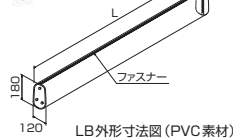

スクリーンオプション

S-L1 PA専用スタンド

受注生産

●常設固定ができない場合などにも、しっかりと平面性を確保する張り込み型が使えます。

注文単位	本体色	搭載質量(kg)	付属品
1ペア(2脚)	黒	12.0~18.5	固定ネジ(×8個) 転倒防止ワイヤー

PAスクリーン適合表

型 式	PAスクリーン型式	PAフレームW A (mm)	PAフレームH T (mm)	フレーム下端まで Y1 (mm)	画面中心高さ Y2 (mm)	フレーム上端最小値 Y3 (mm)
S-L1	PA-100H	2418	1449	851~344	1576~1069	1793
	PA-110H	2639	1574	726~419	1513~1206	1993
	PA-120H	2861	1698	602~295	1451~1144	2139
	PA-130H	3082	1823	477~316	1389~1227	2242
	PA-140H	3303	1947	353~295	1327~1268	2300
	PA-150H	3525	2072	228	1264	1789
	PA-120L	3009	1408	903~392	1602~1091	1789
	PA-130L	3242	1509	802~295	1551~1044	1793
	PA-140L	3476	1608	703~295	1502~1094	1892
	PA-150L	3710	1706	605~295	1453~1143	1990

※カーブタイプにも適合いたします。

PT-LB/LB2 PT/ST用収納バッグ

- 三脚スタンドスクリーンの収納に便利な専用の収納バッグです。
- スクリーンサイズに合わせて5種類からお選びください。

LB外形寸法図 (PVC素材)

LB2外形寸法図 (ナイロン素材)

型 式	長さL (mm)	製品質量(kg)	適用機種
PT-12LB	1570	0.6	PT-1212, PT-1212P, ST-80, ST-81
PT-15LB	1820	0.7	PT-1515, PT-1515P
PT-18LB2	2200	0.6	PT-1818, PT-1818P, PT-080V
PT-24LB2	2480	0.7	PT-2020, PT-100V, PT-080H
PT-26LB2	2930	0.8	PT-120V, PT-100H