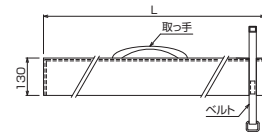

価格はすべてオープンです。

ST-80 マルチスタンド

- 壁面に固定できないときにお勧めする製品です。
- ST-80のキャッチャーは、AM汎用のケースを固定し、スクリーンを上方向へ引き出す為に使用するものです。

キャッチャー部 AM汎用用 クリップ部 SMH用

型 式	製品質量(kg)	付属品	適用機種	
ST-80	4.0	キャッチャー クリップ ちょうナット	1本対応	AM-1515(-02), SMH-WN SMH-080HM, SMH-100HM, SMH-120HM, SMH-083FN, SMH-103FN
			2本対応	AM-1818(-02) SMC-080V, SMC-100V, SMC-080H, SMC-100H, SMC-120H SMC-080W, SMC-100W, SMC-120W, SMC-083FN, SMC-103FN, SMC-123FN

S-S SMH掛図用収納バッグ

- 掛図スクリーン専用の収納バッグです。
 - 取っ手が付いて持ち運びが簡単です。
 - スクリーン生地を埃から守ります。
- ※適用機種：SMHシリーズ。
※120型を越える大型掛図タイプは別途ご相談ください。

型 式	長さL (mm)	製品質量(kg)	適用機種
S-S18	1800	0.07	
S-S23	2300	0.09	SMH-080HM, SMH-083FN
S-S27	2700	0.10	SMH-100HM, SMH-103FN
S-S31	3100	0.12	SMH-120HM, SMH-123FN