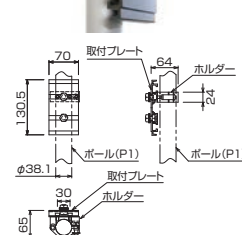

S-S SMH掛図用収納バッグ

- 掛図スクリーン専用の収納バッグです。
 - 取っ手が付いて持ち運びが簡単です。
 - スクリーン生地を埃から守ります。
- ※適用機種：SMHシリーズ。
※120型を越える大型掛図タイプは別途ご相談ください。

型 式	長さL (mm)	製品質量(kg)	適用機種
S-S18	1800	0.07	
S-S23	2300	0.09	SMH-080HM, SMH-083FN
S-S27	2700	0.10	SMH-100HM, SMH-103FN
S-S31	3100	0.12	SMH-120HM, SMH-123FN

S-P2K スクリーン取付キット (1ペア)

- スクリーンを取り付けるためのポール用金具セット。P1 エクステンションポールでご利用いただけます。
- サイドブラケット、スライディングブラケットに対応します。

Pセクション
スライディングブラケット取付時

Cセクション
サイドブラケット取付時

型 式	色	製品質量 (kg)	適用機種
S-P2K (ペア)	ブラック	約0.6	SEP, SMPの120型以下の全機種 SEC, SMCの全機種