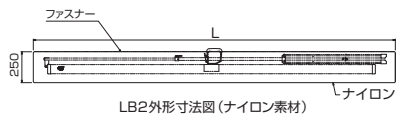

スクリーンオプション

S-L1 PA専用スタンド

受注生産

●常設固定ができない場合などにも、しっかりと平面性を確保する張り込み型が使えます。

注文単位	本体色	搭載質量(kg)	付属品
1ペア(2脚)	黒	12.0~18.5	固定ネジ(×8個) 転倒防止ワイヤー

PAスクリーン適合表

型 式	PAスクリーン型式	PAフレームW A (mm)	PAフレームH T (mm)	フレーム下端まで Y1 (mm)	画面中心高さ Y2 (mm)	フレーム上端最小値 Y3 (mm)
S-L1	PA-100H	2418	1449	851~344	1576~1069	1793
	PA-110H	2639	1574	726~419	1513~1206	1993
	PA-120H	2861	1698	602~295	1451~1144	2139
	PA-130H	3082	1823	477~316	1389~1227	2242
	PA-140H	3303	1947	353~295	1327~1268	2300
	PA-150H	3525	2072	228	1264	1789
	PA-120L	3009	1408	903~392	1602~1091	1789
	PA-130L	3242	1509	802~295	1551~1044	1793
	PA-140L	3476	1608	703~295	1502~1094	1892
	PA-150L	3710	1706	605~295	1453~1143	1990

※カーブタイプにも適合いたします。

PT-LB/LB2 PT/ST用収納バッグ

- 三脚スタンドスクリーンの収納に便利な専用の収納バッグです。
- スクリーンサイズに合わせて5種類からお選びください。

LB外形寸法図 (PVC素材)

LB2外形寸法図 (ナイロン素材)

型 式	長さL (mm)	製品質量(kg)	適用機種
PT-12LB	1570	0.6	PT-1212, PT-1212P, ST-80, ST-81
PT-15LB	1820	0.7	PT-1515, PT-1515P
PT-18LB2	2200	0.6	PT-1818, PT-1818P, PT-080V
PT-24LB2	2480	0.7	PT-2020, PT-100V, PT-080H
PT-26LB2	2930	0.8	PT-120V, PT-100H

P1 エクステンションポール

- 使い方色々。天井・壁面にやさしい便利ポールです。
 - 室内に穴を開けることなく、スクリーンや小型プロジェクターの設置を可能にするエクステンションポール。伸縮自在で様々な天井高に対応します。
- ※規格品を超える高さの場合はご相談ください。

型 式	ポール色	適用天井高さ (mm)	製品質量 (kg)
P1	ブラック	2200~2580	1.6
P1S	シルバー	2200~2580	1.6