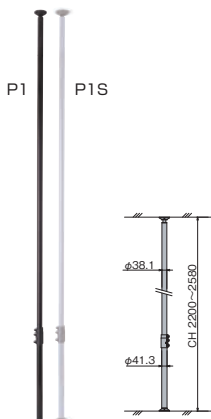

スクリーンオプション

S-L1 PA専用スタンド

受注生産

●常設固定ができない場合などにも、しっかりと平面性を確保する張り込み型が使えます。

注文単位	本体色	搭載質量(kg)	付属品
1ペア(2脚)	黒	12.0~18.5	固定ネジ(×8個) 転倒防止ワイヤー

PAスクリーン適合表

型 式	PAスクリーン型式	PAフレームW A (mm)	PAフレームH T (mm)	フレーム下端まで Y1 (mm)	画面中心高さ Y2 (mm)	フレーム上端最小値 Y3 (mm)
S-L1	PA-100H	2418	1449	851~344	1576~1069	1793
	PA-110H	2639	1574	726~419	1513~1206	1993
	PA-120H	2861	1698	602~295	1451~1144	2139
	PA-130H	3082	1823	477~316	1389~1227	2242
	PA-140H	3303	1947	353~295	1327~1268	2300
	PA-150H	3525	2072	228	1264	1789
	PA-120L	3009	1408	903~392	1602~1091	1789
	PA-130L	3242	1509	802~295	1551~1044	1793
	PA-140L	3476	1608	703~295	1502~1094	1892
	PA-150L	3710	1706	605~295	1453~1143	1990

※カーブタイプにも適合いたします。

PT-LB/LB2 PT/ST用収納バッグ

- 三脚スタンドスクリーンの収納に便利な専用の収納バッグです。
- スクリーンサイズに合わせて5種類からお選びください。

LB外形寸法図 (PVC素材)

LB2外形寸法図 (ナイロン素材)

型 式	長さL (mm)	製品質量(kg)	適用機種
PT-12LB	1570	0.6	PT-1212, PT-1212P, ST-80, ST-81
PT-15LB	1820	0.7	PT-1515, PT-1515P
PT-18LB2	2200	0.6	PT-1818, PT-1818P, PT-080V
PT-24LB2	2480	0.7	PT-2020, PT-100V, PT-080H
PT-26LB2	2930	0.8	PT-120V, PT-100H

P1 エクステンションポール

- 使い方色々。天井・壁面にやさしい便利ポールです。
 - 室内に穴を開けることなく、スクリーンや小型プロジェクターの設置を可能にするエクステンションポール。伸縮自在で様々な天井高に対応します。
- ※規格品を超える高さの場合はご相談ください。

型 式	ポール色	適用天井高さ (mm)	製品質量 (kg)
P1	ブラック	2200~2580	1.6
P1S	シルバー	2200~2580	1.6

価格はすべてオープンです。

ST-80 マルチスタンド

- 壁面に固定できないときにお勧めする製品です。
- ST-80のキャッチャーは、AM汎用のケースを固定し、スクリーンを上方向へ引き出す為に使用するものです。

キャッチャー部 AM汎用用 クリップ部 SMH用

型 式	製品質量(kg)	付属品	適用機種	
ST-80	4.0	キャッチャー クリップ ちょうナット	1本対応	AM-1515(-02), SMH-WN SMH-080HM, SMH-100HM, SMH-120HM, SMH-083FN, SMH-103FN
			2本対応	AM-1818(-02) SMC-080V, SMC-100V, SMC-080H, SMC-100H, SMC-120H SMC-080W, SMC-100W, SMC-120W, SMC-083FN, SMC-103FN, SMC-123FN