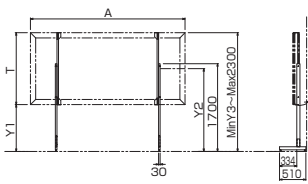

スクリーンオプション

S-L1 PA専用スタンド

受注生産

●常設固定ができない場合などにも、しっかりと平面性を確保する張り込み型が使えます。

注文単位	本体色	搭載質量(kg)	付属品
1ペア(2脚)	黒	12.0~18.5	固定ネジ(×8個) 転倒防止ワイヤー

PAスクリーン適合表

型 式	PAスクリーン型式	PAフレームW A (mm)	PAフレームH T (mm)	フレーム下端まで Y1 (mm)	画面中心高さ Y2 (mm)	フレーム上端最小値 Y3 (mm)
S-L1	PA-100H	2418	1449	851~344	1576~1069	1793
	PA-110H	2639	1574	726~419	1513~1206	1993
	PA-120H	2861	1698	602~295	1451~1144	2139
	PA-130H	3082	1823	477~316	1389~1227	2242
	PA-140H	3303	1947	353~295	1327~1268	2300
	PA-150H	3525	2072	228	1264	1789
	PA-120L	3009	1408	903~392	1602~1091	1789
	PA-130L	3242	1509	802~295	1551~1044	1793
	PA-140L	3476	1608	703~295	1502~1094	1892
	PA-150L	3710	1706	605~295	1453~1143	1990

※カーブタイプにも適合いたします。

PT-LB/LB2 PT/ST用収納バッグ

- 三脚スタンドスクリーンの収納に便利な専用の収納バッグです。
- スクリーンサイズに合わせて5種類からお選びください。

LB外形寸法図 (PVC素材)

LB2外形寸法図 (ナイロン素材)

型 式	長さL (mm)	製品質量(kg)	適用機種
PT-12LB	1570	0.6	PT-1212, PT-1212P, ST-80, ST-81
PT-15LB	1820	0.7	PT-1515, PT-1515P
PT-18LB2	2200	0.6	PT-1818, PT-1818P, PT-080V
PT-24LB2	2480	0.7	PT-2020, PT-100V, PT-080H
PT-26LB2	2930	0.8	PT-120V, PT-100H