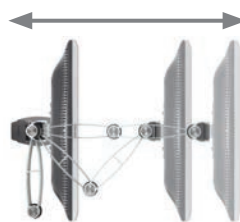

## EFK1325 天板取付金具 (収納型)

キッチンカウンター、バーカウンター、キャビネットその他用途に合わせ幅広くご使用いただけます。

使用後はスッキリ収納

対応規格 (mm)	VESA 75×75 / 100×100
画面サイズ (型)	10~15
製品質量 (kg)	1.66
搭載質量 (kg)	5.0
EANコード	8712285307782

HANGER

ディスプレイハンガー

## EFW1130 机上取付金具 (Wアーム型)

机の上が広々使えます。高さ自由角度自在のWアーム型。

壁付けも可能

パソコン用ディスプレイだけでなく、  
24型テレビも自由に設置できます。

机上でディスプレイ  
を自由に動かせます。

子供から大人までそれぞれの  
目線に合わせる事が可能です。

対応規格 (mm)	VESA 75×75 / 100×100
画面サイズ (型)	10~24
製品質量 (kg)	2.61
搭載質量 (kg)	15.0
EANコード	8712285309267