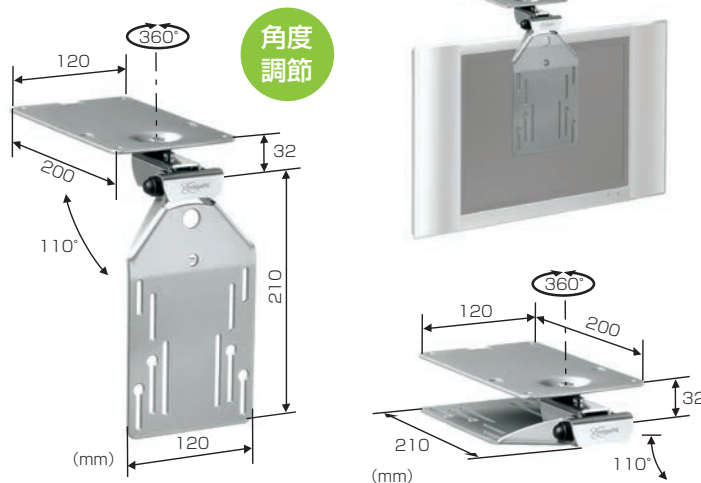

# 薄型ディスプレイ 天板取付、机上取付ハンガー

## EFK1325 天板取付金具 (収納型)

キッチンカウンター、バーカウンター、キャビネットその他用途に合わせ幅広くご使用いただけます。

使用後はスッキリ収納

対応規格 (mm)	VESA 75×75 / 100×100
画面サイズ (型)	10~15
製品質量 (kg)	1.66
搭載質量 (kg)	5.0
EANコード	8712285307782

HANGER

ディスプレイハンガー

## EFW1130 机上取付金具 (Wアーム型)

机の上が広々使えます。高さ自由角度自在のWアーム型。

壁付けも可能

パソコン用ディスプレイだけでなく、  
24型テレビも自由に設置できます。

机上でディスプレイ  
を自由に動かせます。

子供から大人までそれぞれの  
目線に合わせる事が可能です。

対応規格 (mm)	VESA 75×75 / 100×100
画面サイズ (型)	10~24
製品質量 (kg)	2.61
搭載質量 (kg)	15.0
EANコード	8712285309267