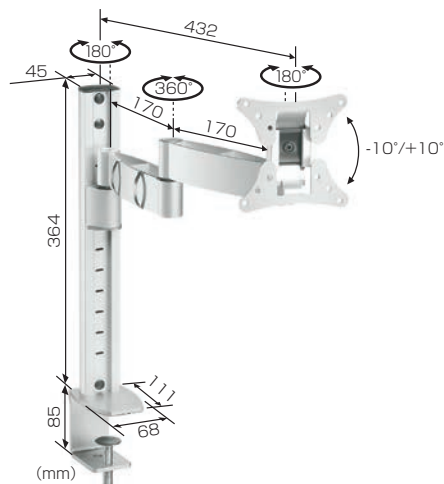

# 薄型ディスプレイ 天板取付、机上取付ハンガー

## EFK1325 天板取付金具 (収納型)

キッチンカウンター、バーカウンター、キャビネットその他用途に合わせ幅広くご使用いただけます。

使用後はスッキリ収納

対応規格 (mm)	VESA 75×75 / 100×100
画面サイズ (型)	10~15
製品質量 (kg)	1.66
搭載質量 (kg)	5.0
EANコード	8712285307782

HANGER

ディスプレイハンガー

## EFW1130 机上取付金具 (Wアーム型)

机の上が広々使えます。高さ自由角度自在のWアーム型。

壁付けも可能

パソコン用ディスプレイだけでなく、  
24型テレビも自由に設置できます。

机上でディスプレイ  
を自由に動かせます。

子供から大人までそれぞれの  
目線に合わせる事が可能です。

対応規格 (mm)	VESA 75×75 / 100×100
画面サイズ (型)	10~24
製品質量 (kg)	2.61
搭載質量 (kg)	15.0
EANコード	8712285309267