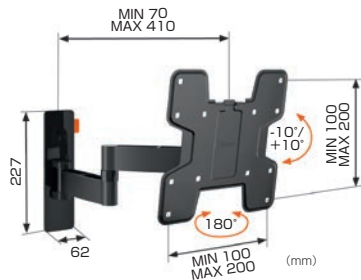

ボーゲルズ薄型ディスプレイ壁付ハンガー

ディスプレイ首振りタイプ / WALLシリーズ

HANGER

ディスプレイハンガー

質量15kg～55kg以下のディスプレイの搭載に最適。
シングルアームとダブルアームからお選びいただけます。

「**オーエス**」とWEBで
 オーエスサイトトップページにある
 左のアイコンをクリックすると
 ディスプレイ適合表を表示いたします。

■ WALL3125
 搭載質量: 15kg以下
 画面対応サイズ: 19～40型

■ WALL3145
 搭載質量: 15kg以下
 画面対応サイズ: 19～40型

■ WALL3225
 搭載質量: 20kg以下
 画面対応サイズ: 32～55型

■ WALL3245
 搭載質量: 20kg以下
 画面対応サイズ: 32～55型

■ WALL2325
 搭載質量: 30kg以下
 画面対応サイズ: 40～65型

■ WALL2345
 搭載質量: 30kg以下
 画面対応サイズ: 40～65型

■ WALL3450 (受注生産)
 搭載質量: 55kg以下
 画面対応サイズ: 55～100型

推奨シーン

- 商業施設
- 会議室・セミナールーム
- 公共施設
- 病院待合室・病室
- ホテルロビー・客室
- リビングルーム
- 寝室