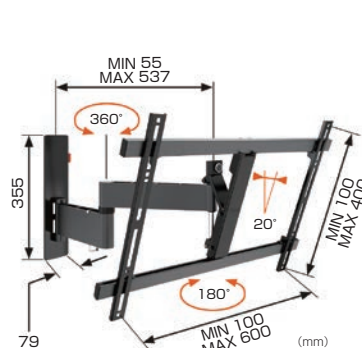

ボーゲルズ薄型ディスプレイ壁付ハンガー

ディスプレイ首振りタイプ / WALLシリーズ

HANGER

ディスプレイハンガー

質量15kg～55kg以下のディスプレイの搭載に最適。
シングルアームとダブルアームからお選びいただけます。

「**オーエス**」とWEBで
 オーエスサイトトップページにある
 左のアイコンをクリックすると
 ディスプレイ適合表を表示いたします。

■ WALL3125
 搭載質量: 15kg以下
 画面対応サイズ: 19～40型

■ WALL3145
 搭載質量: 15kg以下
 画面対応サイズ: 19～40型

■ WALL3225
 搭載質量: 20kg以下
 画面対応サイズ: 32～55型

■ WALL3245
 搭載質量: 20kg以下
 画面対応サイズ: 32～55型

■ WALL2325
 搭載質量: 30kg以下
 画面対応サイズ: 40～65型

■ WALL2345
 搭載質量: 30kg以下
 画面対応サイズ: 40～65型

■ WALL3450 (受注生産)
 搭載質量: 55kg以下
 画面対応サイズ: 55～100型

推奨シーン

- 商業施設
- 会議室・セミナールーム
- 公共施設
- 病院待合室・病室
- ホテルロビー・客室
- リビングルーム
- 寝室