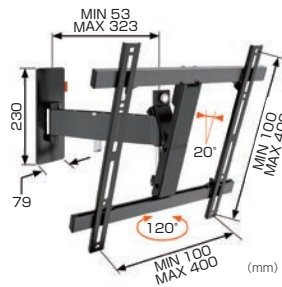

ボーゲルズ薄型ディスプレイ壁付ハンガー

ディスプレイ首振りタイプ / WALLシリーズ

HANGER

ディスプレイハンガー

質量15kg～55kg以下のディスプレイの搭載に最適。
シングルアームとダブルアームからお選びいただけます。

「**オーエス**」とWEBで
 オーエスサイトトップページにある
 左のアイコンをクリックすると
 ディスプレイ適合表を表示いたします。

■ WALL3125
 搭載質量: 15kg以下
 画面対応サイズ: 19～40型

■ WALL3145
 搭載質量: 15kg以下
 画面対応サイズ: 19～40型

■ WALL3225
 搭載質量: 20kg以下
 画面対応サイズ: 32～55型

■ WALL3245
 搭載質量: 20kg以下
 画面対応サイズ: 32～55型

■ WALL2325
 搭載質量: 30kg以下
 画面対応サイズ: 40～65型

■ WALL2345
 搭載質量: 30kg以下
 画面対応サイズ: 40～65型

■ WALL3450 (受注生産)
 搭載質量: 55kg以下
 画面対応サイズ: 55～100型

推奨シーン

- 商業施設
- 会議室・セミナールーム
- 公共施設
- 病院待合室・病室
- ホテルロビー・客室
- リビングルーム
- 寝室