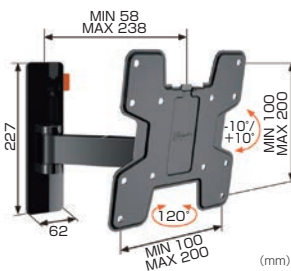

ボーゲルズ薄型ディスプレイ壁付ハンガー

ディスプレイ首振りタイプ / WALLシリーズ

HANGER

ディスプレイハンガー

質量15kg～55kg以下のディスプレイの搭載に最適。
シングルアームとダブルアームからお選びいただけます。

「**オーエス**」とWEBで
 オーエスサイトトップページにある
 左のアイコンをクリックすると
 ディスプレイ適合表を表示いたします。

■ WALL3125
 搭載質量: 15kg以下
 画面対応サイズ: 19～40型

■ WALL3145
 搭載質量: 15kg以下
 画面対応サイズ: 19～40型

■ WALL3225
 搭載質量: 20kg以下
 画面対応サイズ: 32～55型

■ WALL3245
 搭載質量: 20kg以下
 画面対応サイズ: 32～55型

■ WALL2325
 搭載質量: 30kg以下
 画面対応サイズ: 40～65型

■ WALL2345
 搭載質量: 30kg以下
 画面対応サイズ: 40～65型

■ WALL3450 (受注生産)
 搭載質量: 55kg以下
 画面対応サイズ: 55～100型

推奨シーン

- 商業施設
- 会議室・セミナールーム
- 公共施設
- 病院待合室・病室
- ホテルロビー・客室
- リビングルーム
- 寝室