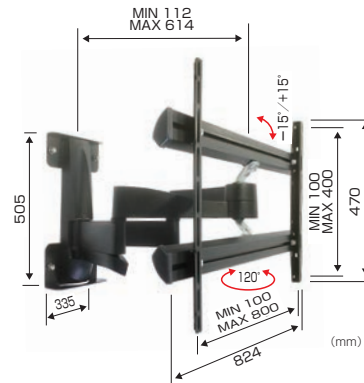

ボーゲルズ薄型ディスプレイ壁付ハンガー

ディスプレイ首振りタイプ / WALLシリーズ

HANGER

ディスプレイハンガー

質量15kg～55kg以下のディスプレイの搭載に最適。
シングルアームとダブルアームからお選びいただけます。

「**オーエス**」とWEBで
 オーエスサイトトップページにある
 左のアイコンをクリックすると
 ディスプレイ適合表を表示いたします。

■ WALL3125
 搭載質量: 15kg以下
 画面対応サイズ: 19～40型

■ WALL3145
 搭載質量: 15kg以下
 画面対応サイズ: 19～40型

■ WALL3225
 搭載質量: 20kg以下
 画面対応サイズ: 32～55型

■ WALL3245
 搭載質量: 20kg以下
 画面対応サイズ: 32～55型

■ WALL2325
 搭載質量: 30kg以下
 画面対応サイズ: 40～65型

■ WALL2345
 搭載質量: 30kg以下
 画面対応サイズ: 40～65型

■ WALL3450 (受注生産)
 搭載質量: 55kg以下
 画面対応サイズ: 55～100型

推奨シーン

- 商業施設
- 会議室・セミナールーム
- 公共施設
- 病院待合室・病室
- ホテルロビー・客室
- リビングルーム
- 寝室