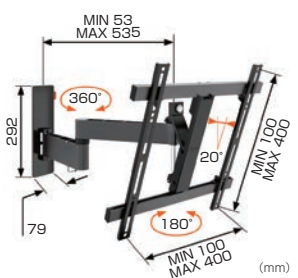

ボーゲルズ薄型ディスプレイ壁付ハンガー

ディスプレイ首振りタイプ / WALLシリーズ

HANGER

ディスプレイハンガー

質量15kg～55kg以下のディスプレイの搭載に最適。
シングルアームとダブルアームからお選びいただけます。

「**オーエス**」とWEBで
 オーエスサイトトップページにある
 左のアイコンをクリックすると
 ディスプレイ適合表を表示いたします。

■ WALL3125
 搭載質量: 15kg以下
 画面対応サイズ: 19～40型

■ WALL3145
 搭載質量: 15kg以下
 画面対応サイズ: 19～40型

■ WALL3225
 搭載質量: 20kg以下
 画面対応サイズ: 32～55型

■ WALL3245
 搭載質量: 20kg以下
 画面対応サイズ: 32～55型

■ WALL2325
 搭載質量: 30kg以下
 画面対応サイズ: 40～65型

■ WALL2345
 搭載質量: 30kg以下
 画面対応サイズ: 40～65型

■ WALL3450 (受注生産)
 搭載質量: 55kg以下
 画面対応サイズ: 55～100型

推奨シーン

- 商業施設
- 会議室・セミナールーム
- 公共施設
- 病院待合室・病室
- ホテルロビー・客室
- リビングルーム
- 寝室