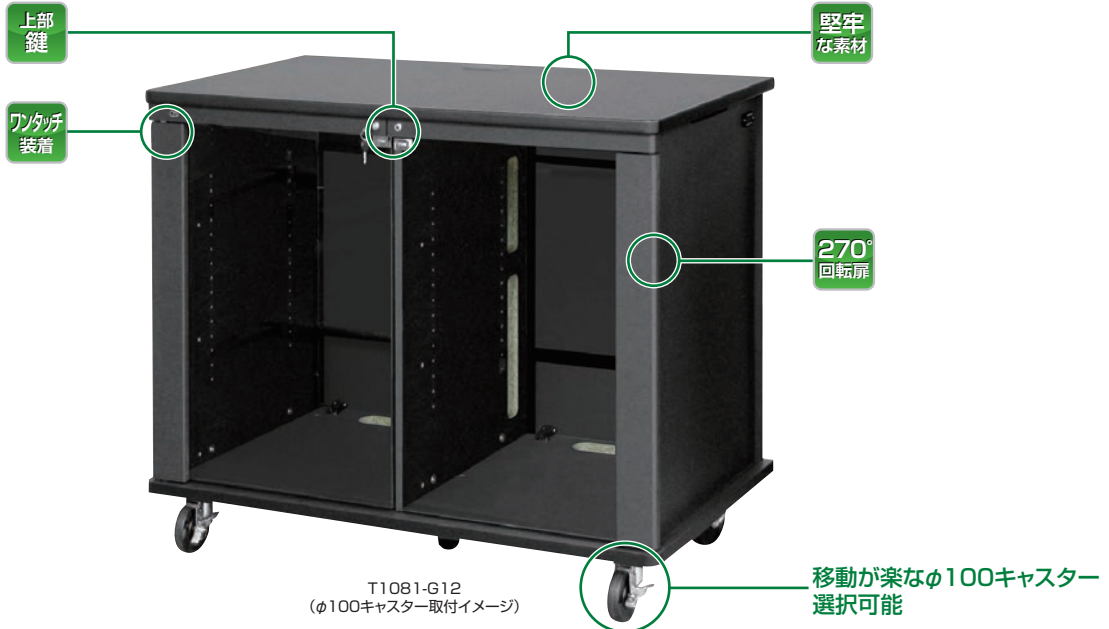

AVキャビネット ツインタイプ ノーマル (棚板タイプ) / EIA

要組立 RoHS F★★★★

T1081 (H884mm) / T134U (34U)

ブラックとプレミアムホワイト、2色のカラーバリエーション。
簡易レクチャー卓としても活用できます。

特長

レクチャー卓の代用も可能

すっきりした背面は、部屋のどこに置いても、見栄えが良くレクチャー卓の代用が可能です。

ボール式ラッチ

ネジを使わないボール式ラッチを採用した事で、取り付け・取り外しが自在になり、機器背後の配線がストレスなく行えます。

通線用グロメット (天板)

天板に通線用グロメットを設け、卓上機器への配線もスムーズ。グロメットカバーはスライド式のため、開口時も蓋を保管しておく必要がありません。

側板放熱孔

側板に放熱孔を設けているため、壁にベタ付けする場合も放熱孔を塞ぐことはありません。

仕切り板通線孔

仕切り板の通線孔を従来品よりも大きくし、左右の配線を考慮した高さにしました。