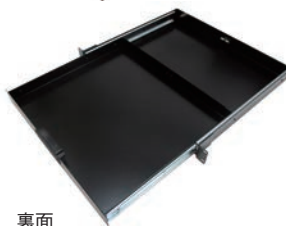

### ■ ブランクパネル

R-EBP1 (EIA 1U)

R-EBP2 (EIA 2U)

R-EBP3 (EIA 3U)

### ■ 換気用パネル

C-1UV (EIA 1U)

C-2UV (EIA 2U)

### ■ スライド棚板 (EIA用:1U)

C-1UD  
表面は棚、裏面は引出しとして  
両面で使用可能。

表面

裏面