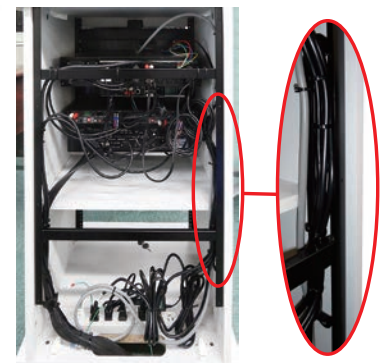

### ■ 引き出し (EIA用:3U)

U-10H

### ■ ケーブルサポート金具

- AVキャビネットにステーとして設置し、機器背面のケーブルを結束、メンテナンス時のコネクタ抜けを防止するなど様々な利用ができます。
- AVキャビネット移動時など、ケーブルが固定されるため背板破損を防止いたします。
- AVキャビネット内のどこにでも設置可能で、全ての機種に共通利用できます。(ノーマルキャビネットにも設置可)

C-CS  
(長さ:350mm)

U-12U