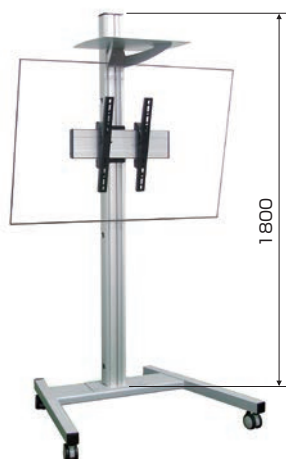

洗練されたデザイン。シンプルなのに機能的。  
37型から70型まで幅広く対応。

STAND

ディスプレイスタンド

DSC-46F  
(46型ディスプレイ設置イメージ)

DSD-46F

DSC-65F

DSD-70FL  
(60型ディスプレイ設置イメージ)

### Cタイプ (テレビ会議等オフィスユース)

DSC: キャスタータイプ

- テレビ会議カメラ設置可能なトレイを標準付属(1枚)
- トレイ高さ無段階設定可能

### Dタイプ (デジタルサイネージ等の商業施設)

DSD: 床置き、壁寄せタイプ

- ディスプレイ背面から壁までの距離の短い壁寄せ設計。

取付自在の棚板(DSC)  
モニターの上に設置して、ビデオ会議用カメラ設置台としても使用できます。

### 壁に寄せて設置できる省スペース設計