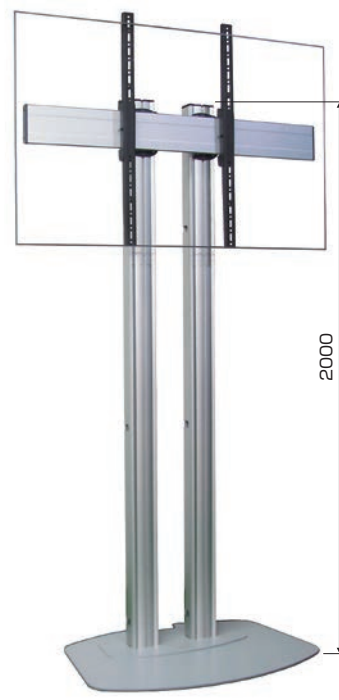

洗練されたデザイン。シンプルなのに機能的。  
37型から70型まで幅広く対応。

STAND

ディスプレイスタンド

DSC-46F  
(46型ディスプレイ設置イメージ)

DSD-46F

DSC-65F

DSD-70FL  
(60型ディスプレイ設置イメージ)

### Cタイプ (テレビ会議等オフィスユース)

DSC: キャスタータイプ

- テレビ会議カメラ設置可能なトレイを標準付属(1枚)
- トレイ高さ無段階設定可能

### Dタイプ (デジタルサイネージ等の商業施設)

DSD: 床置き、壁寄せタイプ

- ディスプレイ背面から壁までの距離の短い壁寄せ設計。

取付自在の棚板(DSC)  
モニターの上に設置して、ビデオ会議用カメラ設置台としても使用できます。

### 壁に寄せて設置できる省スペース設計