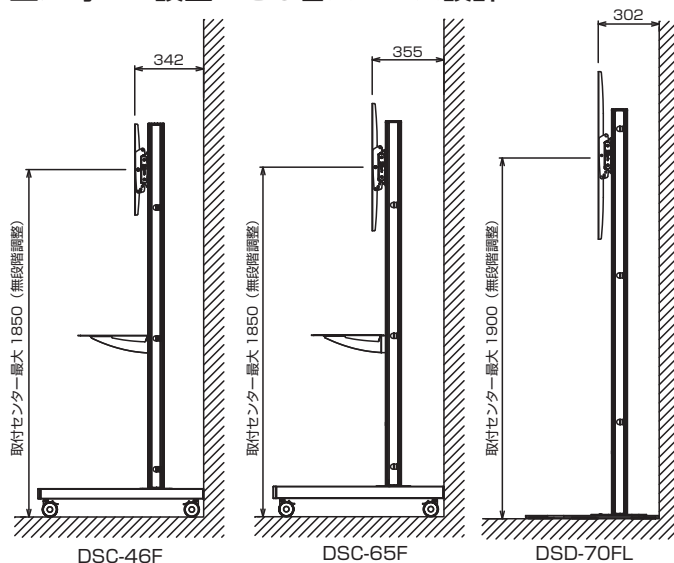

### Dタイプ (デジタルサイネージ等の商業施設)

DSD: 床置き、壁寄せタイプ

- ディスプレイ背面から壁までの距離の短い壁寄せ設計。

取付自在の棚板(DSC)  
モニターの上に設置して、ビデオ会議用カメラ設置台としても使用できます。

### 壁に寄せて設置できる省スペース設計

### 搭載画面サイズ、設置タイプ別型式 (表の中が型式のバリエーションです)

- 脱落の心配不要 : ディスプレイ落下防止のロック機能を装備
- 通線経路を確保 : パイプ内を通せるケーブルイン設計
- 高級感を演出 : アルミ素材を主材質に用い、飽きの来ないシルバー色を採用

搭載可能サイズ	キャスタータイプ	壁寄せタイプ(ミドル)	壁寄せタイプ(ハイ)
37-46	DSC-46F	DSD-46F	DSD-46FL
46-65	DSC-65F	DSD-65F	DSD-65FL
65-70	DSC-70F	DSD-70F	DSD-70FL