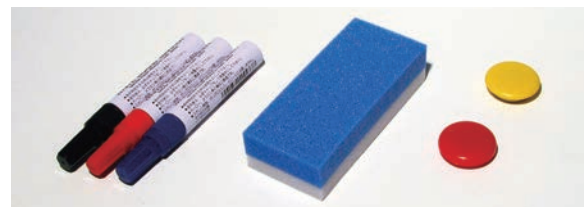

両面 高脚付/TH:1746mm

型式	サイズ W×H(mm)	色(表+裏)	JANコード
IT-1209G20	1200×900	● + ○	4942465008985
IT-1809G20	1800×900	● + ○	4942465008992
IT-1809P20	1800×900	● + ○	4942465009012
IT-1209B20	1200×900	● + ○	4942465009029
IT-1809B20	1800×900	● + ○	4942465009036
IT-1209M20	1200×900	● + ○	4942465009067
IT-1809M20	1800×900	● + ○	4942465009074
IT-1209H20	1200×900	○ + ○	4942465009081
IT-1809H20	1800×900	○ + ○	4942465009098

両面 低脚付/TH:1601mm

型式	サイズ W×H(mm)	色(表+裏)	JANコード
IT-1209G40	1200×900	● + ○	4942465009227
IT-1809G40	1800×900	● + ○	4942465009234
IT-1809P40	1800×900	● + ○	4942465009258
IT-1209B40	1200×900	● + ○	4942465009265
IT-1809B40	1800×900	● + ○	4942465009272
IT-1209M40	1200×900	● + ○	4942465009302
IT-1809M40	1800×900	● + ○	4942465009319
IT-1209H40	1200×900	○ + ○	4942465009326
IT-1809H40	1800×900	○ + ○	4942465009333

壁掛け式 片面 任意の高さに取り付け可能

型式	サイズ W×H(mm)	質量(kg)	色	JANコード
IT-0906WG	900×600	5.2	●	4942465008688
IT-0906WP	900×600	5.2	●	4942465008718
IT-0906WB	900×600	5.2	●	4942465008749
IT-0906WM	900×600	5.2	●	4942465008800
IT-0906WH	900×600	4.3	○	4942465008831

スクリーンボード「まくい」

型式	イメージサイズ W×H(mm)	外形サイズ TW×TH×D (mm)	機能	JANコード
IT-60VH	1163×864	1281×1743×532	片面・脚付	4942465008657
IT-80VH	1563×1164	1681×2043×532	片面・脚付	4942465008664
IT-80HH	1563×864	1681×1743×532	片面・脚付	4942465008671

「いろいろた」「まくい」 付属アクセサリ

- ●書きやすく消しやすい専用マーカー 3色(黒・赤・青)3本セット
- ●毛足が長くスッキリと消せる専用イレーザー1個
- ●マグネット2個

【アクセサリは別売りもご用意しております】

品名	商品コード
専用マーカー 黒 1本	0010001269
専用マーカー 赤 1本	0010001270
専用マーカー 青 1本	0010001271
専用マーカー3本セット(黒・赤・青)	0010001272
専用イレーザー単品	0010001273
アクセサリセット [専用マーカー3本(黒・赤・青)+専用イレーザー]	0010001267