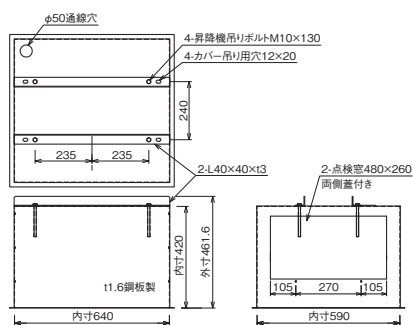

メンテナンスを考慮した
ロングストローク仕様。
ワイヤータイプ

複雑な天井仕上げにも対応します。

グリッド天井にも対応します。

天井内カバー（オプション）外形寸法図

天井裏を見せない見栄えの良さ、防塵対策などにお薦めします。また、布製などの特注対応もいたします。

適用機種	EEP-025M11
型式	E-C1

適用機種	EEP-050M11
型式	E-C2

適用機種	EEP-050L11
型式	E-C3