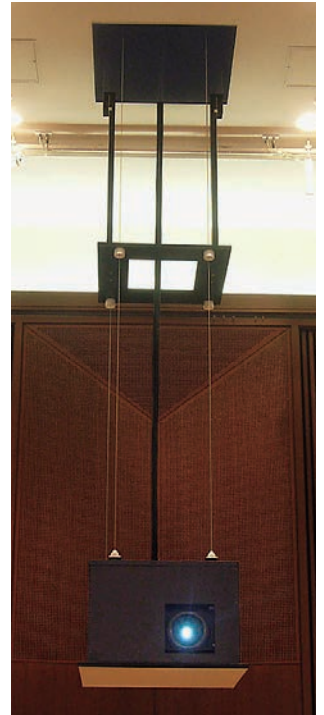

特注対応

プロジェクター昇降装置は、使用環境により設置条件が大きく違います。また、近年の公共施設はデザイン的に凝った造りが多く、オーエスでは建築条件などとも協調しながら、特注に柔軟に対応しています。

- サイズの大きなプロジェクターや、アンカー取付以外の施工用アダプター、ロングストロークなど様々な特注に対応。
- プロジェクターのON / OFFやスクリーン昇降とも連動可能。

変形天井や傾斜天井にも対応します。

メンテナンスを考慮した
ロングストローク仕様。
ワイヤータイプ

複雑な天井仕上げにも対応します。

グリッド天井にも対応します。

天井内カバー（オプション）外形寸法図

天井裏を見せない見栄えの良さ、防塵対策などにお薦めします。また、布製などの特注対応もいたします。

適用機種	EEP-025M11
型式	E-C1

適用機種	EEP-050M11
型式	E-C2

適用機種	EEP-050L11
型式	E-C3