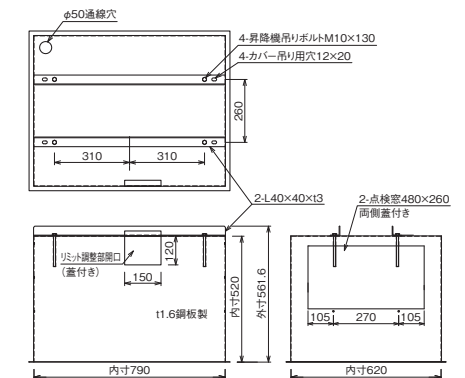

メンテナンスを考慮した
ロングストローク仕様。
ワイヤータイプ

複雑な天井仕上げにも対応します。

グリッド天井にも対応します。

天井内カバー（オプション）外形寸法図

天井裏を見せない見栄えの良さ、防塵対策などにお薦めします。また、布製などの特注対応もいたします。

適用機種	EEP-025M11
型式	E-C1

適用機種	EEP-050M11
型式	E-C2

適用機種	EEP-050L11
型式	E-C3