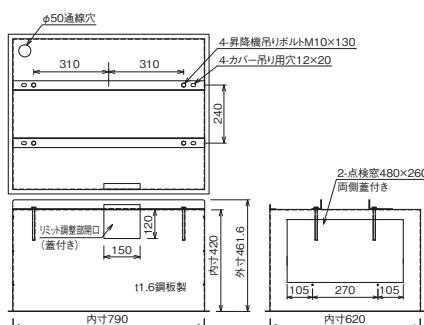

メンテナンスを考慮した
ロングストローク仕様。
ワイヤータイプ

複雑な天井仕上げにも対応します。

グリッド天井にも対応します。

天井内カバー（オプション）外形寸法図

天井裏を見せない見栄えの良さ、防塵対策などにお薦めします。また、布製などの特注対応もいたします。

適用機種	EEP-025M11
型式	E-C1

適用機種	EEP-050M11
型式	E-C2

適用機種	EEP-050L11
型式	E-C3