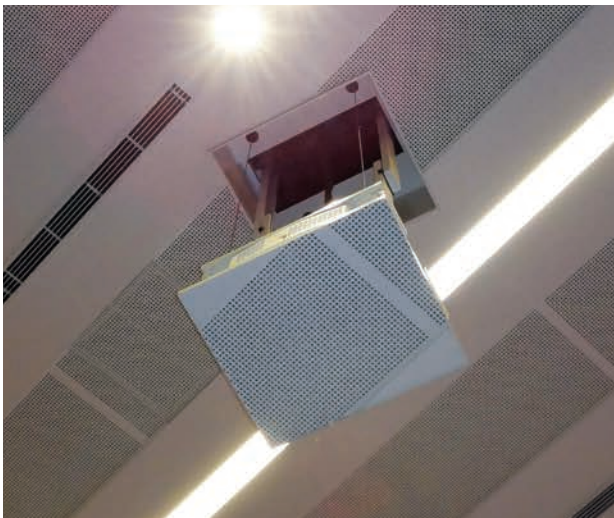

特注対応

プロジェクター昇降装置は、使用環境により設置条件が大きく違います。また、近年の公共施設はデザイン的に凝った造りが多く、オーエスでは建築条件などとも協調しながら、特注に柔軟に対応しています。

- サイズの大きなプロジェクターや、アンカー取付以外の施工用アダプター、ロングストロークなど様々な特注に対応。
- プロジェクターのON / OFFやスクリーン昇降とも連動可能。

変形天井や傾斜天井にも対応します。

メンテナンスを考慮した
ロングストローク仕様。
ワイヤータイプ

複雑な天井仕上げにも対応します。

グリッド天井にも対応します。

天井内カバー（オプション）外形寸法図

天井裏を見せない見栄えの良さ、防塵対策などにお薦めします。また、布製などの特注対応もいたします。

適用機種	EEP-025M11
型式	E-C1

適用機種	EEP-050M11
型式	E-C2

適用機種	EEP-050L11
型式	E-C3