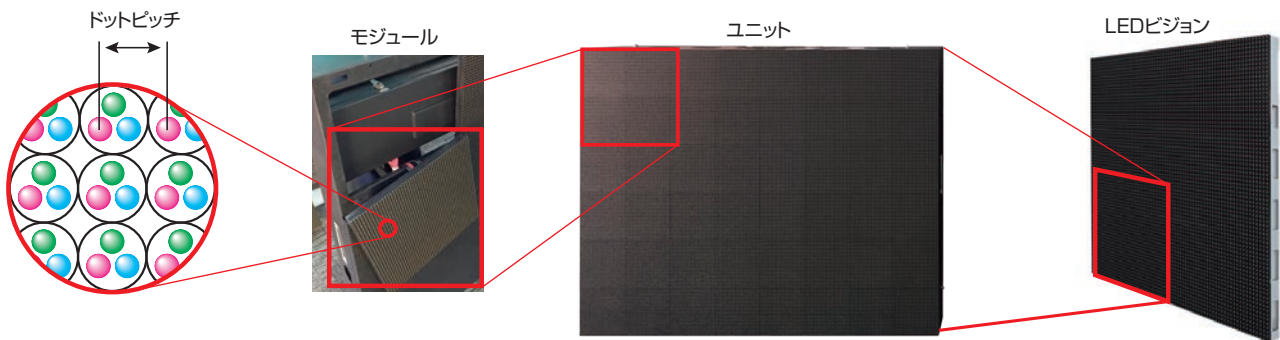

LEDビジョン

VFA (屋内用) / VFB (屋外用)

交通機関・商業施設・展示資料館・店舗など多用途にお使いいただけるLEDビジョン。

新製品

- 生活防水型の屋内用 (VFA) と全天候型の屋外用 (VFB) の2タイプから選択。
- LEDピッチは薄く小さいSMD素子を採用。
屋内用 (VFA) 1.25mm、2.6mm、3.9mm、6.0mm
屋外用 (VFB) 6.0mm、10mm
- LEDユニット、コントローラー／プロセッサーをセット。
- LEDユニットはアルミ製で軽量化。
- 屋外用 (VFB) は前面IP64、背面IP54に対応。
- 水平、垂直の視野角は140°を実現。
- 前面、背面からメンテナンス可能。

使用シーン

店舗の情報発信

イベント会場

ショウウィンドウで自社広告

LEDの構成例

■屋内用(VFA)

フルオーダーで特別サイズにも対応。

画面サイズ	型式	ドットピッチ (mm)				外形サイズ (mm)			解像度		システム総質量 (kg)	最大消費電力 (W)
		1.25	2.6	3.9	6	W	H	D	W	H		
104	VFA-104H1	—	—	—	060	2304	1440	165	384	240	100	2100
108	VFA-108H1	012	—	—	—	2400	1350	149	1920	1080	125	2400
112	VFA-112H1	—	026	—	—	2500	1500	104	960	576	120	2100
		—	—	039	—			90	640	384		
151	VFA-151H1	012	—	—	—	3360	1890	149	2688	1512	245	4700
156	VFA-156H1	—	—	—	060	3456	2160	165	576	360	225	4700
158	VFA-158H1	—	026	—	—	3500	2000	104	1344	768	224	3900
		—	—	039	—			90	896	512		
195	VFA-195H1	012	—	—	—	4320	2430	149	3456	1944	405	7800
203	VFA-203H1	—	026	—	—	4500	3000	104	1728	1152	432	7600
		—	—	039	—			90	1152	768		
208	VFA-208H1	—	—	—	060	4608	2880	165	768	480	400	8400

■屋外用(VFB)

フルオーダーで特別サイズにも対応。

画面サイズ	型式	ドットピッチ (mm)		外形サイズ (mm)			解像度		システム総質量 (kg)	最大消費電力 (W)
		6	10	W	H	D	W	H		
130	VFB-130H1	060	—	2880	1920	154	480	320	360	4800
		—	100				288	192		
173	VFB-173H1	060	—	3840	2880	154	640	480	720	9600
		—	100				384	288		
216	VFB-216H1	060	—	4800	2880	154	800	480	900	12000
		—	100				480	288		