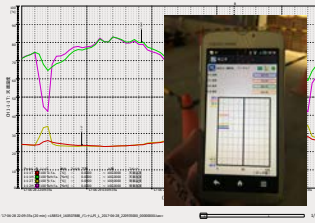

温度・湿度データ取得