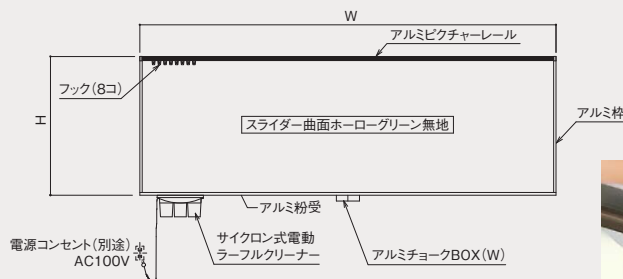

平面黒板・平面ホワイトボード

1BF 学校設備用平面黒板 / 1WF 学校設備用平面ホワイトボード

- シンプルなデザインで場所を選ばずご利用いただけます。
- 板面は「ホーロー」と「スチール」タイプ、表面加工は「無地」と「暗線」タイプをご用意しております。
※ホワイトボードは「ホーロー」のみになります。
- パソコン教室など、機械類が設置されるお部屋には、チョーク粉の飛散がないホワイトボードがお勧めです。

◆このような場所で使われています。

普通教室 / 大型教室 / 視聴覚教室 / パソコン教室

平面黒板

| サイズ(mm) | | 仕様 | 型式 |
|---------|-------|----------------|--------------|
| 幅(W) | 高さ(H) | | |
| 1800 | 900 | 平面黒板 ホーロー無地 | 1BF-1809FENA |
| 1800 | 1200 | | 1BF-1812FENA |
| 2400 | 900 | | 1BF-2409FENA |
| 2400 | 1200 | | 1BF-2412FENA |
| 3600 | 900 | | 1BF-3609FENA |
| 3600 | 1200 | | 1BF-3612FENA |

平面ホワイトボード

| サイズ(mm) | | 仕様 | 型式 |
|---------|-------|-------------------------|--------------|
| 幅(W) | 高さ(H) | | |
| 1800 | 900 | 平面 ホワイトボード ホーロー無地 | 1WF-1809FENA |
| 1800 | 1200 | | 1WF-1812FENA |
| 2400 | 900 | | 1WF-2409FENA |
| 2400 | 1200 | | 1WF-2412FENA |
| 3600 | 900 | | 1WF-3609FENA |
| 3600 | 1200 | | 1WF-3612FENA |

曲面黒板・曲面ホワイトボード

1BF 学校設備用曲面黒板 / 1WF 学校設備用曲面ホワイトボード

- 板面をゆるやかにカーブさせることで、光の反射による見づらさを解消しています。
- 板面は「ホーロー」と「スチール」タイプ、表面加工は「無地」と「暗線」タイプをご用意。横への広がり大きい大型教室にも適しています。
※ホワイトボードは「ホーロー」のみになります。
- スライダーメカを追加する事により、手で上下させる事も可能。
- 環境にやさしいサイクロン式電動ラーフルクリーナーの追加も可能です。