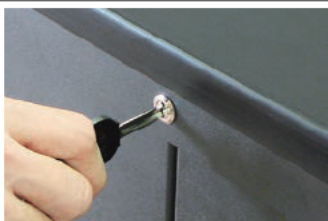

後付け変更可能

スマートフォンで施錠・開錠

ネットワークを介して
スマートフォンで鍵の
開閉をコントロールする
タイプ。

Kopenclo

扉

扉なし

機器操作・調整を頻繁に
行う等、ラックとして使用
する場合。部屋の施錠が
必要です。

ガラス扉