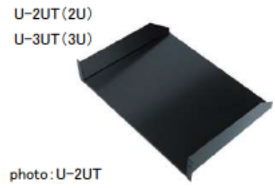

■ ブランクパネル

■ 換気用パネル

■ 引き出し(EIA用:3U)

■ EIA固定棚

photo: U-2UT

■ ケーブルサポート金具

C-CS 機器背面のケーブルを結束できます。

(長さ:350mm)

■ スライド棚板(EIA用:1U)

C-1UD 表面は棚、裏面は引出しとして両面で使用可能。
※ノーマルタイプ(棚板)用の棚板・スライド棚板もあります。

表面

裏面

■ 固定ベルト

U-10SB
天板に置いた物を固定する時にご利用ください。

■ カスタマイズコネクターパネル

● ベースパネル(EIA用:1U) C-1UM

※ベースパネル背面にケーブル留め用の穴が設置されており、移動やメンテナンス時のケーブル抜けを防止します。

ベースパネルには4つの開口があり、それぞれ開口部に下記のパネルを組合せて使用できます。各種パネルはベースパネルに対して設置位置のご指定をいただければ取付後に出荷いたします。位置ご指定の際にはベースパネル図面をご参照いただき番号にてご指示が可能です。

● 各種パネル

■ ブランクパネル

C-FB

■ 換気パネル