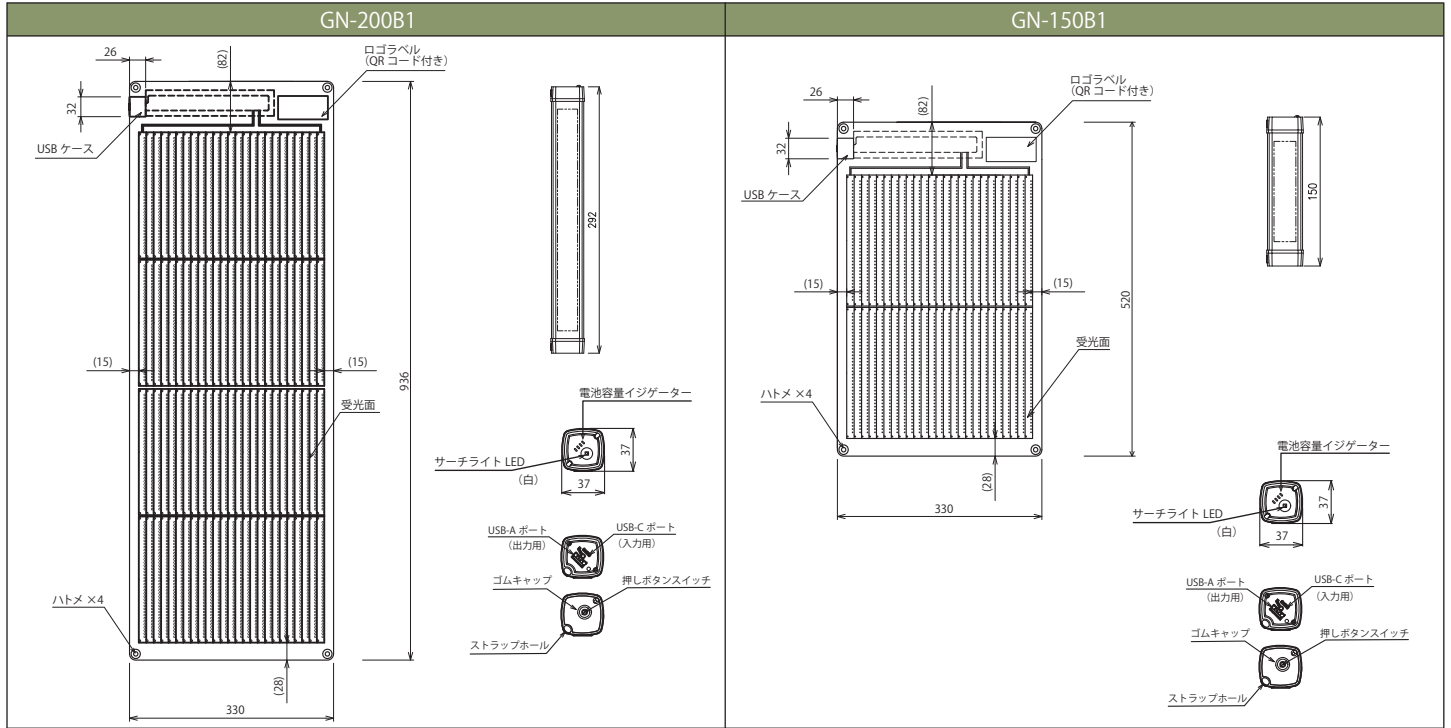

ソーラーシートチャージャーセット GN-150B1

ソーラーシートチャージャー (GN-150) と
防水 LED チャージャー (GB-09L-DC11) のセット

最大発電能力：8.1W

バッテリー容量：2500mAh/DC3.7V

ソーラーシートチャージャー GN-200/150

最大発電能力：16.2W/8.1W

ソーラーシートチャージャーセットの特長

太陽光で発電するソーラーシートと防水LEDチャージャーのセット

ソーラーシート
チャージャー

防水LEDチャージャー

- 電源の無いところで太陽光で発電しチャージャー(バッテリー)に充電。
- IP65の高い防水性(シートのUSB部はIPX4)。
- スマートフォンやタブレット、モバイルバッテリー等のUSBデバイスへ直接充電が可能。
- コネクタ部には、汎用性が高く、市場の主流化傾向にあるUSBタイプCを採用。
- シートを丸めて収納でき、手軽に持ち運べる。(収納袋付き)
- シートの巻き癖がつきにくく、発電面の平面性が保たれ安定的な電圧電流を実現。
- LEDライトは照明ライト、赤/青点滅、虫除けLED、サーチライト(白色LED)を装備。
- セット付属の標準色はグリーン。ご要望により、ピンク色やモカ色も承ります(特注対応)。

※ 最終の規格品仕様と一部異なります。

■外形寸法図

(mm)

■主な仕様

商品名称		ソーラーシートチャージャー / ソーラーシートチャージャーセット	
セット型式		GN-200B1	GN-150B1
JAN コード		4942465031532	4942465031525
商品構成		ソーラーシートチャージャー、防水 LED チャージャー	ソーラーシートチャージャー、防水 LED チャージャー
ソーラーシートチャージャー	単品型式	GN-200	GN-150
	材質	セル型式：SA1001	セル型式：SA1001
	最大発電能力 (W) ※1	16.2	8.1
	最大出力電力 (W) ※2	10.0	7.3
	最大出力電圧 (V) ※2	5.0	5.0
	外形寸法 (mm)	L936×W330 t=0.8 (突起部除く)	L520×W330 t=0.8 (突起部除く)
	質量 (kg)	0.36	0.21
	使用時製品温度 ※3	0℃～+60℃	0℃～+60℃
	使用湿度 ※4	85%RH 以下 (結露しないこと)	85%RH 以下 (結露しないこと)
	保管温度 ※4	-20℃～+60℃	-20℃～+60℃
防水性能 ※5	IP65/IPX4 (USB 部)	IP65/IPX4 (USB 部)	
標準付属品	収納袋 (紐付き) ×1	収納袋 (紐付き) ×1	
防水 LED チャージャー	単品型式	GB-22L-DC11	GB-09L-DC11
	材質	セル型式：IL1001	セル型式：IL1001
	電池容量	6000mAh / DC3.7V	2500mAh / DC3.7V
	公称出力	最大 2.4A / DC5V	最大 1.0A / DC5V
	充電時間	ソーラーシートチャージャー (GN-200)：約 4.25 時間 ※2 USB (DC5V 2.1A)：約 4.25 時間	ソーラーシートチャージャー (GN-150)：約 3 時間 ※2 USB (DC5V 1.2A)：約 3 時間
	使用可能時間 ※6	白色 LED (Low)：約 100 時間 白色 LED (Medium)：約 12 時間 白色 LED (High)：約 6 時間 青色 / 赤色 LED (点滅)：約 90 時間 虫除け LED：約 6 時間 サーチライト LED：約 9 時間	白色 LED (Low)：約 80 時間 白色 LED (High)：約 5 時間 青色 / 赤色 LED (点滅)：約 40 時間 虫除け LED：約 5 時間 サーチライト LED：約 5 時間
	外形寸法 (mm)	W37 × D37 × L292	W37 × D37 × L150
	質量 (kg)	0.37	0.17
	使用温度 ※4	0℃～+40℃	0℃～+40℃
	防水性能 ※7	IP65 (防水キャップが閉まった状態)	IP65 (防水キャップが閉まった状態)
標準付属品	USB コード ×1 (データの送受信はできません)、ストラップ ×1	USB コード ×1 (データの送受信はできません)、ストラップ ×1	
セット標準付属品	収納袋 (紐付き) ×1、ストラップ ×1、 USB コード ×1、USB 変換コネクタ ×1	収納袋 (紐付き) ×1、ストラップ ×1、 USB コード ×1、USB 変換コネクタ ×1	