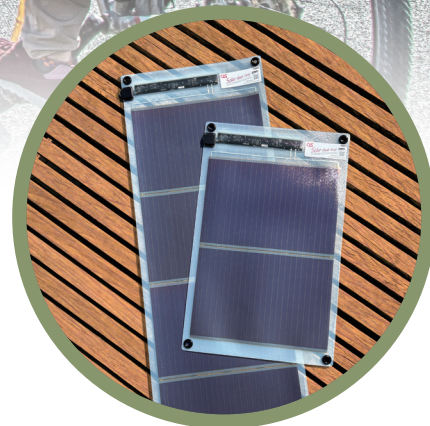

どこでも発電

どこでも蓄電

ソーラーシートチャージャーセット／ソーラーシートチャージャー

Solar sheet charger

ソーラーシートチャージャーセット GN-200B1

ソーラーシートチャージャー (GN-200) と
防水 LED チャージャー (GB-22L-DC11) のセット

最大発電能力：16.2W

バッテリー容量：6000mAh/DC3.7V

ソーラーシートチャージャーセット GN-150B1

ソーラーシートチャージャー (GN-150) と
防水 LED チャージャー (GB-09L-DC11) のセット

最大発電能力：8.1W

バッテリー容量：2500mAh/DC3.7V

ソーラーシートチャージャー GN-200/150

最大発電能力：16.2W/8.1W

ソーラーシートチャージャーセットの特長

太陽光で発電するソーラーシートと防水LEDチャージャーのセット

ソーラーシート
チャージャー

防水LEDチャージャー

- 電源の無いところで太陽光で発電しチャージャー(バッテリー)に充電。
- IP65の高い防水性(シートのUSB部はIPX4)。
- スマートフォンやタブレット、モバイルバッテリー等のUSBデバイスへ直接充電が可能。
- コネクタ部には、汎用性が高く、市場の主流化傾向にあるUSBタイプCを採用。
- シートを丸めて収納でき、手軽に持ち運べる。(収納袋付き)
- シートの巻き癖がつきにくく、発電面の平面性が保たれ安定的な電圧電流を実現。
- LEDライトは照明ライト、赤/青点滅、虫除けLED、サーチライト(白色LED)を装備。
- セット付属の標準色はグリーン。ご要望により、ピンク色やモカ色も承ります(特注対応)。