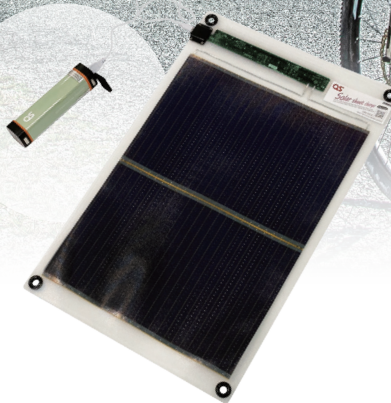

どこでも発電

どこでも蓄電

ソーラーシートチャージャーセット／ソーラーシートチャージャー

Solar sheet charger

ソーラーシートチャージャーセット GN-200B1

ソーラーシートチャージャー (GN-200) と
防水 LED チャージャー (GB-22L-DC11) のセット

最大発電能力：16.2W

バッテリー容量：6000mAh/DC3.7V

ソーラーシートチャージャーセット GN-150B1

ソーラーシートチャージャー (GN-150) と
防水 LED チャージャー (GB-09L-DC11) のセット

最大発電能力：8.1W

バッテリー容量：2500mAh/DC3.7V

ソーラーシートチャージャー GN-200/150

最大発電能力：16.2W/8.1W

ソーラーシートチャージャーセットの特長

太陽光で発電するソーラーシートと防水LEDチャージャーのセット

ソーラーシート
チャージャー

防水LEDチャージャー

- 電源の無いところで太陽光で発電しチャージャー(バッテリー)に充電。
- IP65の高い防水性(シートのUSB部はIPX4)。
- スマートフォンやタブレット、モバイルバッテリー等のUSBデバイスへ直接充電が可能。
- コネクタ部には、汎用性が高く、市場の主流化傾向にあるUSBタイプCを採用。
- シートを丸めて収納でき、手軽に持ち運べる。(収納袋付き)
- シートの巻き癖がつきにくく、発電面の平面性が保たれ安定的な電圧電流を実現。
- LEDライトは照明ライト、赤/青点滅、虫除けLED、サーチライト(白色LED)を装備。
- セット付属の標準色はグリーン。ご要望により、ピンク色やモカ色も承ります(特注対応)。