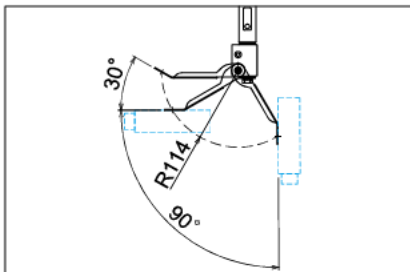

スラブ取付型

高天井にはオーエスの振止め強化キットをご活用ください。
左写真：FK-01/02

小型監視カメラハンガーHCC

パイプ種類 (型式)

(ご注意)

■天井直付けタイプ(A、B、C)には、天井取付けパイプがセットされています。取付けパイプ固定の際には、下地補強を十分に行ってください。

■スラブ取付けタイプ(D、E、F、G)には、天井取付けパイプの代わりにスラブ取付け板がセットされています。パイプ長さは、下記の表から天井裏高に合わせてお選びください。

ユニバーサルタイプ

フックタイプ

共通仕様

パイプ	A	B	C	D	E	F	G
主材質	SPHC、STKM、SS400、PP樹脂						
塗装	アクリル樹脂塗装						
搭載質量 (kg)	3						
天井取付パイプ長さ (mm)	153 (S)	253 (M)	353 (L)	-	-	-	-
パイプ長さ (mm)	-	-	-	400	600	800	1000
回転角度調整	360°						