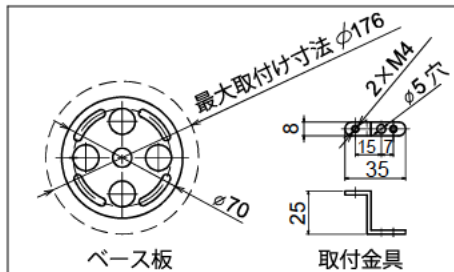

スラブ取付型

高天井にはオーエスの振止め強化キットをご活用ください。
左写真：FK-01/02

小型監視カメラハンガーHCC

パイプ種類 (型式)

(ご注意)

■天井直付けタイプ(A、B、C)には、天井取付けパイプがセットされています。取付けパイプ固定の際には、下地補強を十分に行ってください。

■スラブ取付けタイプ(D、E、F、G)には、天井取付けパイプの代わりにスラブ取付け板がセットされています。パイプ長さは、下記の表から天井裏高に合わせてお選びください。

ユニバーサルタイプ

フックタイプ

共通仕様

パイプ	A	B	C	D	E	F	G
主材質	SPHC、STKM、SS400、PP樹脂						
塗装	アクリル樹脂塗装						
搭載質量 (kg)	3						
天井取付パイプ長さ (mm)	153 (S)	253 (M)	353 (L)	-	-	-	-
パイプ長さ (mm)	-	-	-	400	600	800	1000
回転角度調整	360°						