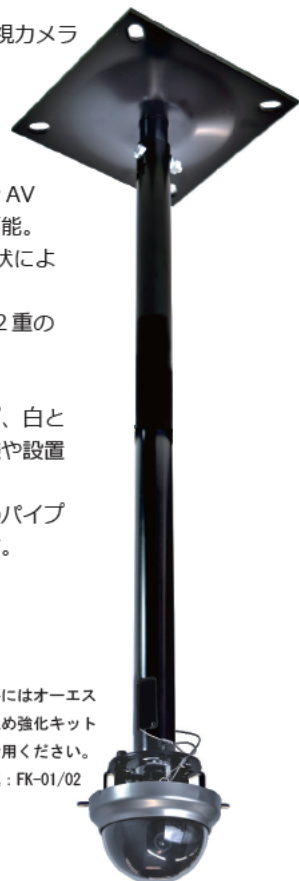

搭載質量 3kg までの監視カメラ専用天吊りハンガー

今や監視カメラは一般家庭にも常設するような時代。

CCD の性能も上がり、ますますの需要が見込まれます。

小型監視カメラの設置に、小型ハンガー HCC を！

2 種のアタッチメントで、ボックス型にもドーム型にも対応します。

※天井直付けの場合には取付面の強度に十分なご配慮が必要です。

左：
HCC-003M1W-B11

右：
HCC-003U1K-B11

写真の落下防止ワイヤーの取付には、カメラの雲台用ねじ穴を利用しています。ボックス型の機種によっては、取付ねじがない場合がありますので、あらかじめご確認ください。

取付けアタッチメント

フックタイプ

ボックス型カメラに最適です。

ユニバーサルタイプ

ドーム型カメラに最適です。

【HCC 監視カメラハンガーの主な特長】

- 搭載質量 3kg までの監視カメラに対応する専用ハンガー。
- 専用スラブ取付パイプでスラブ直接設置も可能。(ご注文時選択)
- スラブ取付け仕様 (4 製品) は、監視カメラの高さを 25mm 単位で 8 段階の調整が可能。
- パイプ長は 153mm から 1000mm まで 7 通りの長さから選択可能。
- 天井直付け仕様品は、小径の LAN や AV ケーブルであればパイプ内通線が可能。
※ケーブルが小径でも、端子部の形状により通線できない場合もあります。
- 脱落防止ワイヤーと Rピンによる、2重の落下防止策で安全。
- 取付後 360°の回転角度調整可能。
- フックタイプとユニバーサルタイプ、白と黒の本体色から、監視カメラの仕様や設置環境にあわせて選択可能。
- 高天井の場合には、特注にて長尺のパイプ長をお選びいただくことも可能です。(右写真：特注仕様)
- RoHS 対応。

【小型監視カメラハンガーのラインナップ】

HCC-M フックタイプ

天井直付型

各々本体・パイプ色に黒と白があります。

スラブ取付型

HCC-U ユニバーサルタイプ

天井直付型

各々本体・パイプ色に黒と白があります。

スラブ取付型

高天井にはオーエスの振止め強化キットをご活用ください。
左写真：FK-01/02

小型監視カメラハンガーHCC

パイプ種類 (型式)

(ご注意)

■天井直付けタイプ(A、B、C)には、天井取付けパイプがセットされています。取付けパイプ固定の際には、下地補強を十分に行ってください。

■スラブ取付けタイプ(D、E、F、G)には、天井取付けパイプの代わりにスラブ取付け板がセットされています。パイプ長さは、下記の表から天井裏高に合わせてお選びください。