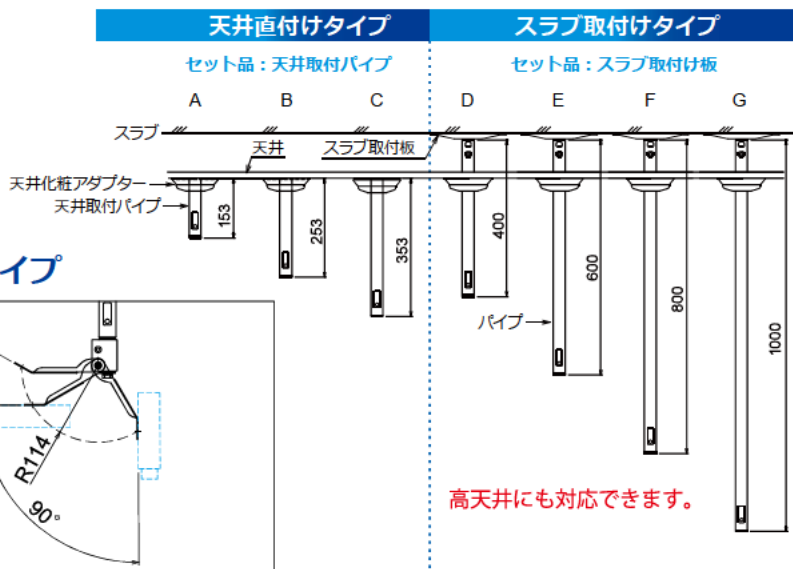

スラブ取付型

高天井にはオーエスの振止め強化キットをご活用ください。
左写真：FK-01/02

小型監視カメラハンガーHCC

パイプ種類 (型式)

(ご注意)

■天井直付けタイプ(A、B、C)には、天井取付けパイプがセットされています。取付けパイプ固定の際には、下地補強を十分に行ってください。

■スラブ取付けタイプ(D、E、F、G)には、天井取付けパイプの代わりにスラブ取付け板がセットされています。パイプ長さは、下記の表から天井裏高に合わせてお選びください。

アタッチメント別仕様

フック型式 (黒)	HCC-003M1K-A11	HCC-003M1K-B11	HCC-003M1K-C11	HCC-003M1K-D11	HCC-003M1K-E11	HCC-003M1K-F11	HCC-003M1K-G11
JANコード	4942465019912	4942465019929	4942465019936	4942465019943	4942465019950	4942465019967	4942465019974
フック型式 (白)	HCC-003M1W-A11	HCC-003M1W-B11	HCC-003M1W-C11	HCC-003M1W-D11	HCC-003M1W-E11	HCC-003M1W-F11	HCC-003M1W-G11
JANコード	4942465019844	4942465019851	4942465019868	4942465019875	4942465019882	4942465019899	4942465019905
本体質量 (kg)	約 1.4	約 1.5	約 1.7	約 3.0	約 3.3	約 3.6	約 3.9
高さ調整 (mm) ※ パイプ+金具	230 (固定)	330 (固定)	430 (固定)	494 ~ 669 (25mm単位)※1	694 ~ 869 (25mm単位)※1	894 ~ 1069 (25mm単位)※1	1094 ~ 1269 (25mm単位)※1
傾斜角度調整	+30 ~ -90°						
付属品	天井取付けパイプ: 1、カメラ取付けねじ: 1 製品組立用ねじセット: 1式、天井化粧アダプター: 1 脱落防止ワイヤー: 1、組立設置説明書: 1			スラブ取付け板: 1、パイプ: 1、カメラ取付けねじ: 1 製品組立用ねじ: 1式、天井化粧アダプター: 1 脱落防止ワイヤー: 1、組立設置説明書: 1			
ユニバーサル型式 (黒)	HCC-003U1K-A11	HCC-003U1K-B11	HCC-003U1K-C11	HCC-003U1K-D11	HCC-003U1K-E11	HCC-003U1K-F11	HCC-003U1K-G11
JANコード	4942465020055	4942465020062	4942465020079	4942465020086	4942465020093	4942465020109	4942465020116
ユニバーサル型式 (白)	HCC-003U1W-A11	HCC-003U1W-B11	HCC-003U1W-C11	HCC-003U1W-D11	HCC-003U1W-E11	HCC-003U1W-F11	HCC-003U1W-G11
JANコード	4942465019981	4942465019998	4942465020000	4942465020017	4942465020024	4942465020031	4942465020048
本体質量 (kg)	約 1.1	約 1.2	約 1.4	約 2.7	約 3.0	約 3.3	約 3.6
高さ調整 (mm) ※ パイプ+金具	182 (固定)	282 (固定)	382 (固定)	446 ~ 621 (25mm単位)※1	646 ~ 821 (25mm単位)※1	846 ~ 1021 (25mm単位)※1	1046 ~ 1221 (25mm単位)※1
傾斜角度調整	-						
付属品	天井取付けパイプ: 1、カメラ取付けねじセット: 1式 製品組立用ねじセット: 1式、天井化粧アダプター: 1 脱落防止ワイヤー: 1、組立設置説明書: 1			スラブ取付け板: 1、パイプ: 1、カメラ取付けねじセット: 1式 製品組立用ねじセット: 1式、天井化粧アダプター: 1 脱落防止ワイヤー: 1、組立設置説明書: 1			