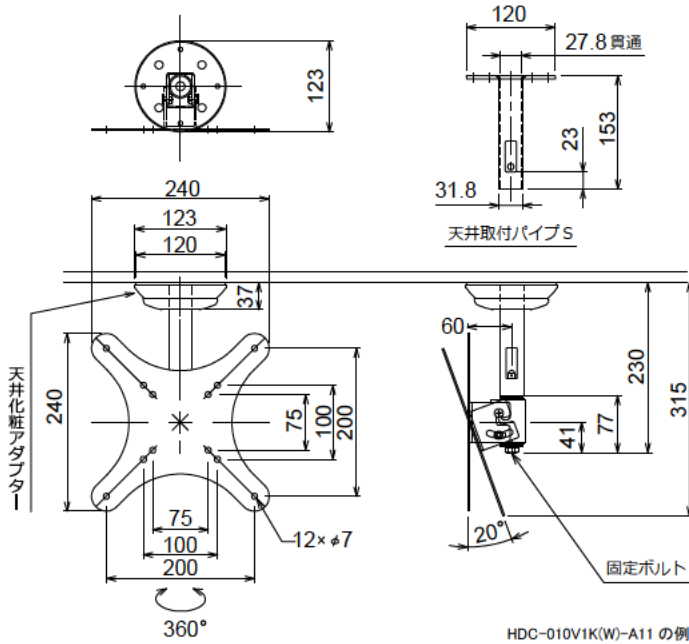

天井直付けタイプ

天井直付けタイプ(A、B、C)には、天井取付けパイプがセットされています。取付けパイプ固定の際には、下地補強を十分に行ってください。

HDC-010V1K(W)-A11 の例

スラブ取付けタイプ

スラブ取付けタイプ(D、E、F、G)には、天井取付けパイプの代わりにスラブ取付け板がセットされています。パイプ長さは、下記の表から天井裏高に合わせてお選びください。