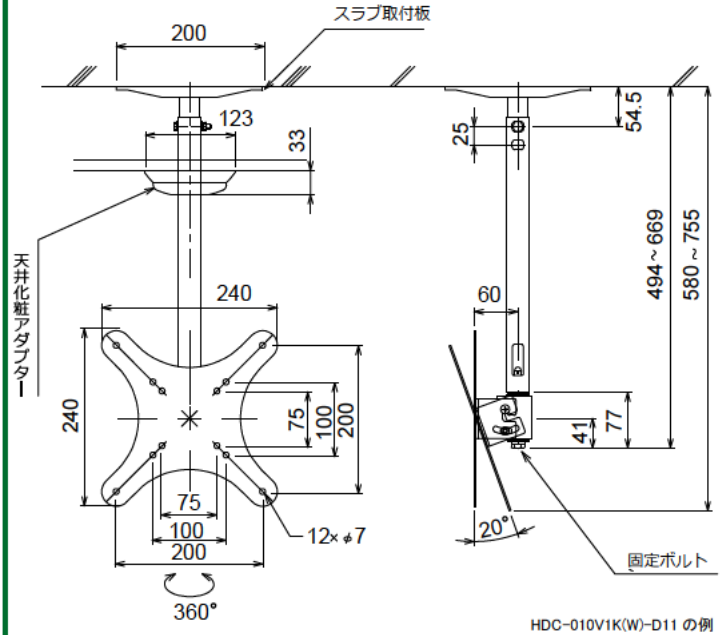

## 天井直付けタイプ

天井直付けタイプ(A、B、C)には、天井取付けパイプがセットされています。取付けパイプ固定の際には、下地補強を十分に行ってください。

HDC-010V1K(W)-A11 の例

## スラブ取付けタイプ

スラブ取付けタイプ(D、E、F、G)には、天井取付けパイプの代わりにスラブ取付け板がセットされています。パイプ長さは、下記の表から天井裏高に合わせてお選びください。

HDC-010V1K(W)-D11 の例

型式の見方

**HDC - 010 V 1 K - B 1 1**  
 ディスプレイ 最大搭載質量 VESA 搭載数 塗装色 パイプ種類 アタッチメント仕様 バージョン  
 天吊りハンガー 010:10kg 020:20kg 1:片面吊り 2:両面吊り 1:黒 K:黒 W:白 (A~G) 1:標準 2:長尺

## 小型ディスプレイハンガー片面用 DHC-010 仕様表

黒型式	HDC-010V1K-A11	HDC-010V1K-B11	HDC-010V1K-C11	HDC-010V1K-D11	HDC-010V1K-E11	HDC-010V1K-F11	HDC-010V1K-G11
黒 JAN コード	4942465019219	4942465019226	4942465019233	4942465019240	4942465019257	4942465019264	4942465019271
黒 塗装色	ブラック(アクリル樹脂塗装)						
白型式	HDC-010V1W-A11	HDC-010V1W-B11	HDC-010V1W-C11	HDC-010V1W-D11	HDC-010V1W-E11	HDC-010V1W-F11	HDC-010V1W-G11
白 JAN コード	4942465019141	4942465019158	4942465019165	4942465019172	4942465019189	4942465019196	4942465019202
白 塗装色	ホワイト(アクリル樹脂塗装)						
主材質	SPHC、STKM、SS400、PP樹脂						
搭載質量	10.0kg						
ディスプレイ取付数	1						
対応ディスプレイサイズ	15 ~ 32 型※1 VESA 規格 75×75、100×100、200×200						
本体質量(kg)	約 1.6	約 1.8	約 1.9	約 3.4 ※2	約 3.7 ※2	約 3.9 ※2	約 4.2 ※2
天井取付パイプ長さ(mm)	153 (S)	253 (M)	353 (L)	-	-	-	-
スラブ取付用パイプ長さ(mm)	-	-	-	400	600	800	1000
高さ調整可能範囲(mm)パイプ+金具	230 (固定)	330 (固定)	430 (固定)	494 ~ 669 (25mm 単位)※3	694 ~ 869 (25mm 単位)※3	894 ~ 1069 (25mm 単位)※3	1094 ~ 1269 (25mm 単位)※3
回転角度調整	360°						
傾斜角度調整	20°						
付属品	ディスプレイ取付ねじセット:1式、製品組立用ねじセット:1式、天井取付けパイプ:1、天井化粧アダプター:1、脱着防止ワイヤー:1、組立設置説明書:1			ディスプレイ取付ねじセット:1式、製品組立用ねじセット:1式、天井化粧アダプター:1、脱着防止ワイヤー:1、組立設置説明書:1、パイプ:1、スラブ取付け板:1			