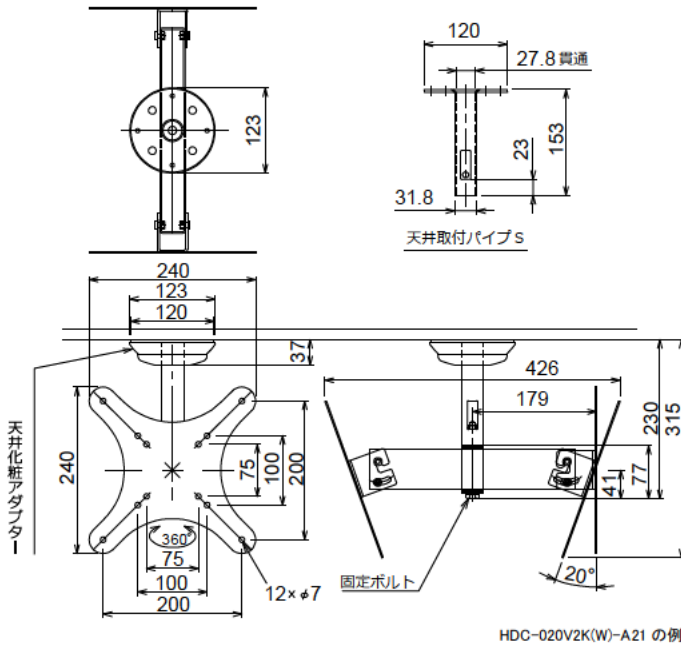

小型ディスプレイ天吊りハンガーHDC-020両面Lタテ吊

薄型ディスプレイの質量10kg以下(15~32型)を
2枚タテ型に取り付けができる
専用ディスプレイハンガー。

スラブ取付タイプ
HDC-020V2W-D21

■ショッピングセンターや店舗、待合室など、双方向からの視認性を高める2面付けのディスプレイハンガーです。

■取付けアームの長いタイプ。ディスプレイを縦型に取り付けてもディスプレイ同士のぶつかりを防止する設計です。

■取付け条件により選べる天井直付けタイプとスラブ取付タイプの2種を用意しました。本体色は周囲の環境に合わせ白と黒を用意。

天井直付けタイプ
HDC-020V2K-B21

Rピン
固定ボルト脱落防止用

二重の脱落防止策

脱落防止ワイヤー
固定用ワイヤークリップ・
ワイヤークランプ付属

※天井直付けの場合には、取付け面の強度に十分ご配慮ください。

天井直付けタイプ

天井直付けタイプ (A、B、C) には、天井取付けパイプがセットされています。
取付けパイプ固定の際には、下地補強を十分に行ってください。

スラブ取付けタイプ

型式の見方

HDC - 020 V 2 K - B 2 1
 ディスプレイ天吊りハンガー 最大搭載質量 VESA 搭載数 塗装色 パイプ種類 アタッチメント仕様 バージョン
 010:10kg 020:20kg 1:片面吊り 2:両面吊り K:黒 W:白 (A~G) 1:標準 2:長尺 1

小型ディスプレイハンガータテ DHC-020 (両面 L) 仕様表

黒型式	HDC-020V2K-A21	HDC-020V2K-B21	HDC-020V2K-C21	HDC-020V2K-D21	HDC-020V2K-E21	HDC-020V2K-F21	HDC-020V2K-G21
黒 JAN コード	4942465019493	4942465019509	4942465019516	4942465019523	4942465019530	4942465019547	4942465019554
黒塗装色	ブラック (アクリル樹脂塗装)						
白型式	HDC-020V2W-A21	HDC-020V2W-B21	HDC-020V2W-C21	HDC-020V2W-D21	HDC-020V2W-E21	HDC-020V2W-F21	HDC-020V2W-G21
白 JAN コード	4942465019424	4942465019431	4942465019448	4942465019455	4942465019462	4942465019479	4942465019486
白塗装色	ホワイト (アクリル樹脂塗装)						
主材質	SPHC、STKM、SS400、PP樹脂						
搭載質量	20.0kg (ディスプレイ1台当り10.0kg)						
ディスプレイ取付数	2						
対応ディスプレイサイズ	15 ~ 32 型※1 VESA 規格 75×75、100×100、200×200						
本体質量 (kg)	約 2.9	約 3.1	約 3.2	約 4.6 ※2	約 4.9 ※2	約 5.2 ※2	約 5.5 ※2
天井取付パイプ長さ (mm)	153 (S)	253 (M)	353 (L)	-	-	-	-
スラブ取付用パイプ長さ (mm)	-	-	-	400	600	800	1000
高さ調整可能範囲 (mm)パイプ+金具	230 (固定)	330 (固定)	430 (固定)	494 ~ 669 (25mm 単位)※3	694 ~ 869 (25mm 単位)※3	894 ~ 1069 (25mm 単位)※3	1094 ~ 1269 (25mm 単位)※3
回転角度調整	360°						
傾斜角度調整	20°						
付属品	ディスプレイ取付ねじセット:2 式、製品組立用ねじセット:1 式 天井化粧アダプター:1、脱着防止ワイヤー:2、組立設置説明書:1			ディスプレイ取付ねじセット:2 式、製品組立用ねじセット:1 式、天井化粧アダプター:1、 脱着防止ワイヤー:2、組立設置説明書:1、パイプ:1、スラブ取付板:1			