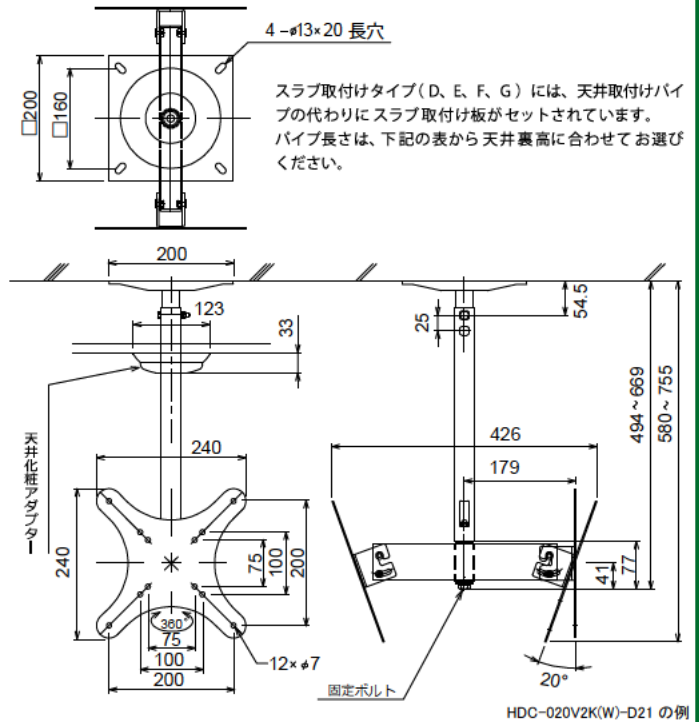

■取付け条件により選べる天井直付けタイプとスラブ取付タイプの2種を用意しました。本体色は周囲の環境に合わせ白と黒を用意。

天井直付けタイプ
HDC-020V2K-B21

Rピン
固定ボルト脱落防止用

二重の脱落防止策

脱落防止ワイヤー
固定用ワイヤークリップ・
ワイヤークランプ付属

※天井直付けの場合には、取付け面の強度に十分ご配慮ください。

天井直付けタイプ

天井直付けタイプ (A、B、C) には、天井取付けパイプがセットされています。
取付けパイプ固定の際には、下地補強を十分に行ってください。

スラブ取付けタイプ

型式の見方

HDC - 020 V 2 K - B 2 1
 ディスプレイ天吊りハンガー 最大搭載質量 VESA 搭載数 塗装色 パイプ種類 アタッチメント仕様 バージョン
 010:10kg 020:20kg 1:片面吊り 2:両面吊り K:黒 W:白 (A~G) 1:標準 2:長尺 1

小型ディスプレイハンガータテ DHC-020 (両面 L) 仕様表

黒型式	HDC-020V2K-A21	HDC-020V2K-B21	HDC-020V2K-C21	HDC-020V2K-D21	HDC-020V2K-E21	HDC-020V2K-F21	HDC-020V2K-G21
黒 JAN コード	4942465019493	4942465019509	4942465019516	4942465019523	4942465019530	4942465019547	4942465019554
黒塗装色	ブラック (アクリル樹脂塗装)						
白型式	HDC-020V2W-A21	HDC-020V2W-B21	HDC-020V2W-C21	HDC-020V2W-D21	HDC-020V2W-E21	HDC-020V2W-F21	HDC-020V2W-G21
白 JAN コード	4942465019424	4942465019431	4942465019448	4942465019455	4942465019462	4942465019479	4942465019486
白塗装色	ホワイト (アクリル樹脂塗装)						
主材質	SPHC、STKM、SS400、PP樹脂						
搭載質量	20.0kg (ディスプレイ1台当り10.0kg)						
ディスプレイ取付数	2						
対応ディスプレイサイズ	15 ~ 32 型※1 VESA 規格 75×75、100×100、200×200						
本体質量 (kg)	約 2.9	約 3.1	約 3.2	約 4.6 ※2	約 4.9 ※2	約 5.2 ※2	約 5.5 ※2
天井取付パイプ長さ (mm)	153 (S)	253 (M)	353 (L)	-	-	-	-
スラブ取付用パイプ長さ (mm)	-	-	-	400	600	800	1000
高さ調整可能範囲 (mm)パイプ+金具	230 (固定)	330 (固定)	430 (固定)	494 ~ 669 (25mm 単位)※3	694 ~ 869 (25mm 単位)※3	894 ~ 1069 (25mm 単位)※3	1094 ~ 1269 (25mm 単位)※3
回転角度調整	360°						
傾斜角度調整	20°						
付属品	ディスプレイ取付ねじセット:2 式、製品組立用ねじセット:1 式 天井化粧アダプター:1、脱着防止ワイヤー:2、組立設置説明書:1			ディスプレイ取付ねじセット:2 式、製品組立用ねじセット:1 式、天井化粧アダプター:1、 脱着防止ワイヤー:2、組立設置説明書:1、パイプ:1、スラブ取付板:1			