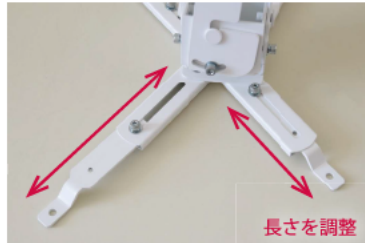

プロジェクター天吊ハンガー

HPC-010U1W/K-P1

10年
保証

天井が低い環境でも省スペースで設置が可能。

- 自在に動くアーム型のユニバーサルタイプ。
- 天井下わずか 171mm の位置に取付可能。
- 脱落防止ワイヤーと R ピンによる、2 重の落下防止策で安心。
- オフセット域が広い DLP プロジェクターに最適です。

搭載質量 **~10kg**

写真はホワイトです。
ブラックもご用意しています。

360°の回転角度調整/±20°の左右角度・上下傾斜調整

プロジェクターのネジ穴に合わせてアームを動かせます

主な仕様

型式	HPC-010U1W-P1	HPC-010U1K-P1
塗装色	ホワイト	ブラック
本体質量(kg)	約1.3	
回転角度調整	360°	
傾斜角度調整	±20°	
左右角度調整	±20°	

2重の落下防止策で安心

●ワイヤーで金具とプロジェクター本体を固定

●固定用ボルトの抜け落ち防止