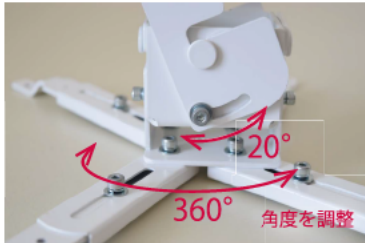

プロジェクター天吊ハンガー

HPC-010U1W/K-P1

10年
保証

天井が低い環境でも省スペースで設置が可能。

- 自在に動くアーム型のユニバーサルタイプ。
- 天井下わずか 171mm の位置に取付可能。
- 脱落防止ワイヤーと R ピンによる、2 重の落下防止策で安心。
- オフセット域が広い DLP プロジェクターに最適です。

搭載質量 **~10kg**

写真はホワイトです。
ブラックもご用意しています。

360°の回転角度調整/±20°の左右角度・上下傾斜調整

プロジェクターのネジ穴に合わせてアームを動かせます

主な仕様

型式	HPC-010U1W-P1	HPC-010U1K-P1
塗装色	ホワイト	ブラック
本体質量(kg)	約1.3	
回転角度調整	360°	
傾斜角度調整	±20°	
左右角度調整	±20°	

2重の落下防止策で安心

●ワイヤーで金具とプロジェクター本体を固定

●固定用ボルトの抜け落ち防止