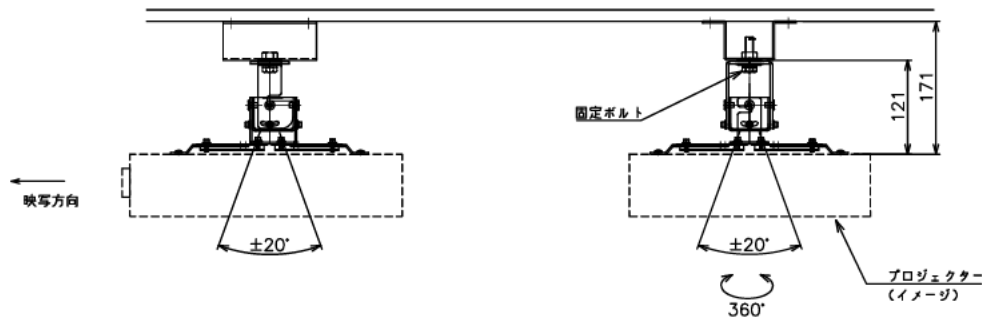

360°の回転角度調整/±20°の左右角度・上下傾斜調整

プロジェクターのネジ穴に合わせてアームを動かせます

主な仕様

型式	HPC-010U1W-P1	HPC-010U1K-P1
塗装色	ホワイト	ブラック
本体質量(kg)	約1.3	
回転角度調整	360°	
傾斜角度調整	±20°	
左右角度調整	±20°	

2重の落下防止策で安心

●ワイヤーで金具とプロジェクター本体を固定

●固定用ボルトの抜け落ち防止

外形寸法図

オーエスクグループ

キタキタ

お問い合わせはコンタクトセンターへ 受付時間: 平日 9:00~17:50 ※土日祝祭日を除く

Tel 0120-380-495

Fax 0120-380-496

上記番号に接続できないお客様は次の番号におかけください。

TEL03-3629-5211 FAX03-3629-5214