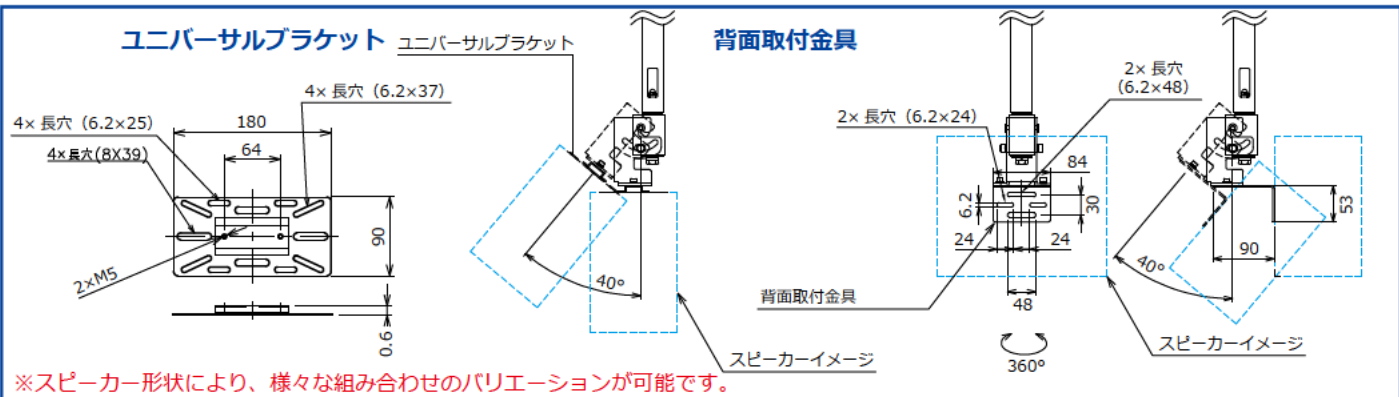

スピーカー取付金具寸法図

スピーカーハンガー HSC 仕様表

型式 (黒)	HSC-010F1K-A11	HSC-010F1K-B11	HSC-010F1K-C11	HSC-010F1K-D11	HSC-010F1K-E11	HSC-010F1K-F11	HSC-010F1K-G11
JAN コード	4942465020192	4942465020208	4942465020215	4942465020222	4942465020239	4942465020246	4942465020253
型式 (白)	HSC-010F1W-A11	HSC-010F1W-B11	HSC-010F1W-C11	HSC-010F1W-D11	HSC-010F1W-E11	HSC-010F1W-F11	HSC-010F1W-G11
JAN コード	4942465020123	4942465020130	4942465020147	4942465020154	4942465020161	4942465020178	4942465020185
主材質	SPHC、STKM、SS400、PP樹脂						
塗装	アクリル樹脂塗装						
最大搭載質量 (kg)	10						
本体質量 (kg)	約 2.1	約 2.2	約 2.4	約 3.7	約 4.0	約 4.3	約 4.6
天井取付パイプ長さ (mm)	153 (S)	253 (M)	353 (L)	—	—	—	—
パイプ長さ (mm)	—	—	—	400	600	800	1000
高さ調整 (mm) ※	314 (固定)	414 (固定)	514 (固定)	779 ~ 954 (25mm 単位)※1	979 ~ 1154 (25mm 単位)※1	1179 ~ 1354 (25mm 単位)※1	1379 ~ 1554 (25mm 単位)※1
回転角度調整	360°						
傾斜角度調整	40°						
付属品	ユニバーサルブラケット: 1、 背面取付金具: 1、天井取付けパイプ: 1、 製品組立用ねじセット: 1式、天井化粧アダプター: 1 脱落防止ワイヤー: 1、組立設置説明書: 1			ユニバーサルブラケット: 1、 背面取付金具: 1、スラブ取付け板: 1、パイプ: 1 製品組立用ねじセット: 1式、天井化粧アダプター: 1 脱落防止ワイヤー: 1、組立設置説明書: 1			

※ A・B・C は天井面からの寸法、D・E・F・G はスラブ面からの寸法です。 ※1 スラブ取付け板と組合せ使用時の調整高さ