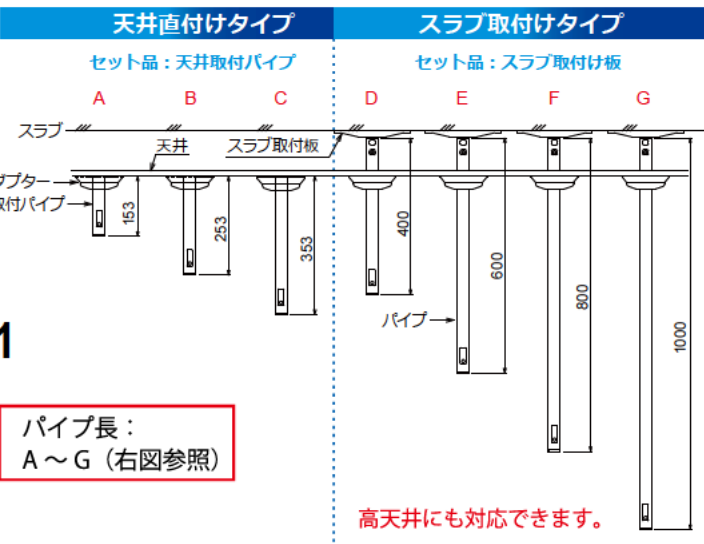

スピーカーハンガー HSC

パイプ種類 (型式)

1. (ご注意)
2. ■天井直付けタイプ(A、B、C)には、天井取付けパイプがセットされています。取付けパイプ固定の際には、下地補強を十分に行ってください。
   - ■スラブ取付けタイプ(D、E、F、G)には、天井取付けパイプの代わりにスラブ取付け板がセットされています。パイプ長さは、下記の表から天井裏高に合わせてお選びください。

型式によるパイプ選択