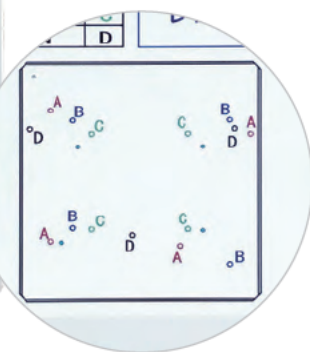

OWM3000-S2

Optomaをはじめ EPSON、NEC、Maxell、CANON、RICOH、CASIO の
超短焦点プロジェクターが搭載可能な汎用ハンガー

※プロジェクターは
取付イメージです。

拡張プレート

プロジェクター
取付穴位置ラベル

【主な特長】

- 標準付属の拡張プレートで、
各社の超短焦点プロジェクターに適合。
- アーム長が無段階で415～830mmで伸縮。
- 上下80mm位置調整可能。
- 大径調整ノブで水平回転、上下・左右
チルトの調整が楽。
- 拡張プレートに各メーカーの取付ねじの位置
や方向がわかるラベル付き。

【拡張プレート】

プロジェクターメーカーにより取付穴が異なるため、
メーカーごとに利用するねじ穴のラベルを貼付。
一目で利用するねじ穴がわかります。

※オプトマのプロジェクターを取り付ける場合は、拡張プレートは使用しません。
※あらかじめ搭載対応機種を取付穴が加工されています。
※付属の取付けねじでは長さが合わない（超過・不足の）場合がございます。
その場合は取付けねじを別途ご用意いただくようお願いいたします。

※特注対応（別途費用）が必要です。

大径調整ノブでプロジェクターの位置調整も簡単！

微妙な調整が必要となる超短焦点プロジェクターの位置や角度の調整が、3つの大径調整ノブで簡単に微調整することができます。

① Vertical tilt

プロジェクターの上下チルトの
調整が±5°の範囲で可能です。

② Horizontal roll

プロジェクターの左右チルトの
調整が±5°の範囲で可能です。

③ Horizontal rotation