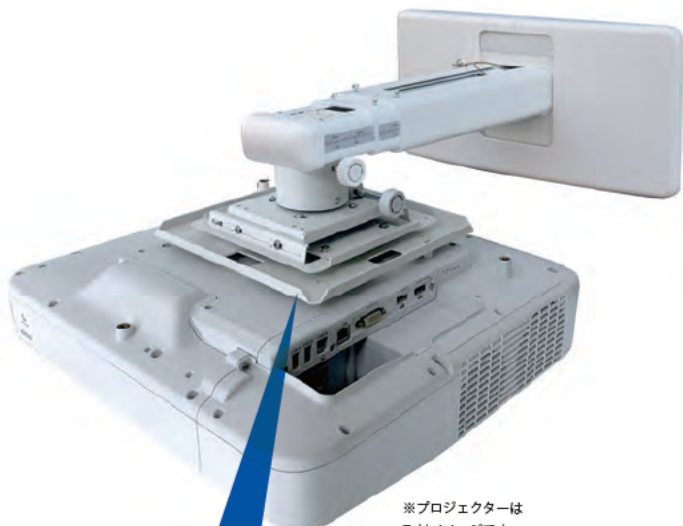

OWM3000-S2

Optomaをはじめ EPSON、NEC、Maxell、CANON、RICOH、CASIO の
超短焦点プロジェクターが搭載可能な汎用ハンガー

※プロジェクターは
取付イメージです。

拡張プレート

プロジェクター
取付穴位置ラベル

【主な特長】

- 標準付属の拡張プレートで、
各社の超短焦点プロジェクターに適合。
- アーム長が無段階で415～830mmで伸縮。
- 上下80mm位置調整可能。
- 大径調整ノブで水平回転、上下・左右
チルトの調整が楽。
- 拡張プレートに各メーカーの取付ねじの位置
や方向がわかるラベル付き。

【拡張プレート】

プロジェクターメーカーにより取付穴が異なるため、
メーカーごとに利用するねじ穴のラベルを貼付。
一目で利用するねじ穴がわかります。

※オプトマのプロジェクターを取り付ける場合は、拡張プレートは使用しません。
※あらかじめ搭載対応機種を取付穴が加工されています。
※付属の取付けねじでは長さが合わない（超過・不足の）場合がございます。
その場合は取付けねじを別途ご用意いただくようお願いいたします。

※特注対応（別途費用）が必要です。

大径調整ノブでプロジェクターの位置調整も簡単！

微妙な調整が必要となる超短焦点プロジェクターの位置や角度の調整が、3つの大径調整ノブで簡単に微調整することができます。

① Vertical tilt

プロジェクターの上下チルトの
調整が±5°の範囲で可能です。

② Horizontal roll

プロジェクターの左右チルトの
調整が±5°の範囲で可能です。

③ Horizontal rotation

プロジェクターの水平回転の角度
調整が±5°の範囲で可能です。

■ 設置に伴う便利で安全機能を装備

ケーブルを隠すケーブルインレイ型アーム

ハンガー本体にプロジェクターの電源ケーブルや映像ケーブルを通すことができるケーブルインレイ型のアームです。

投写距離の目安になるスケール付き

アームの側面にはインチとミリのスケール付きで、壁とマウントプレートの距離が確認できます。

脱落防止ワイヤー付属

ハンガー本体とプロジェクターをワイヤーで固定し、万が一のプロジェクター脱落の際の安全性を確保しています。