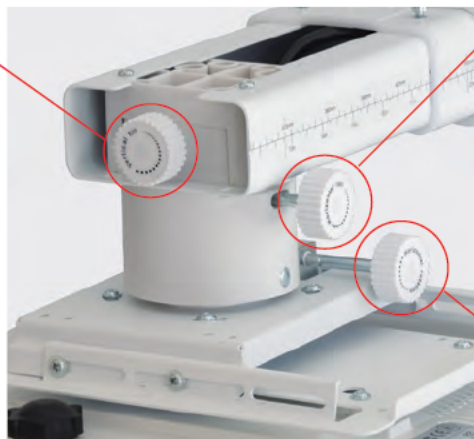

OWM3000-S2

Optomaをはじめ EPSON、NEC、Maxell、CANON、RICOH、CASIO の
超短焦点プロジェクターが搭載可能な汎用ハンガー

※プロジェクターは
取付イメージです。

拡張プレート

プロジェクター
取付穴位置ラベル

【主な特長】

- 標準付属の拡張プレートで、
各社の超短焦点プロジェクターに適合。
- アーム長が無段階で415～830mmで伸縮。
- 上下80mm位置調整可能。
- 大径調整ノブで水平回転、上下・左右
チルトの調整が楽。
- 拡張プレートに各メーカーの取付ねじの位置
や方向がわかるラベル付き。

【拡張プレート】

プロジェクターメーカーにより取付穴が異なるため、
メーカーごとに利用するねじ穴のラベルを貼付。
一目で利用するねじ穴がわかります。

※オプトマのプロジェクターを取り付ける場合は、拡張プレートは使用しません。
※あらかじめ搭載対応機種を取付穴が加工されています。
※付属の取付けねじでは長さが合わない（超過・不足の）場合がございます。
その場合は取付けねじを別途ご用意いただくようお願いいたします。

※特注対応（別途費用）が必要です。

大径調整ノブでプロジェクターの位置調整も簡単！

微妙な調整が必要となる超短焦点プロジェクターの位置や角度の調整が、3つの大径調整ノブで簡単に微調整することができます。

① Vertical tilt

プロジェクターの上下チルトの
調整が±5°の範囲で可能です。

② Horizontal roll

プロジェクターの左右チルトの
調整が±5°の範囲で可能です。

③ Horizontal rotation

プロジェクターの水平回転の角度
調整が±5°の範囲で可能です。

■ 設置に伴う便利で安全機能を装備

ケーブルを隠すケーブルインレイ型アーム

ハンガー本体にプロジェクターの電源ケーブルや映像ケーブルを通すことができるケーブルインレイ型のアームです。

投写距離の目安になるスケール付き

アームの側面にはインチとミリのスケール付きで、壁とマウントプレートの距離が確認できます。

脱落防止ワイヤー付属

ハンガー本体とプロジェクターをワイヤーで固定し、万が一のプロジェクター脱落の際の安全性を確保しています。