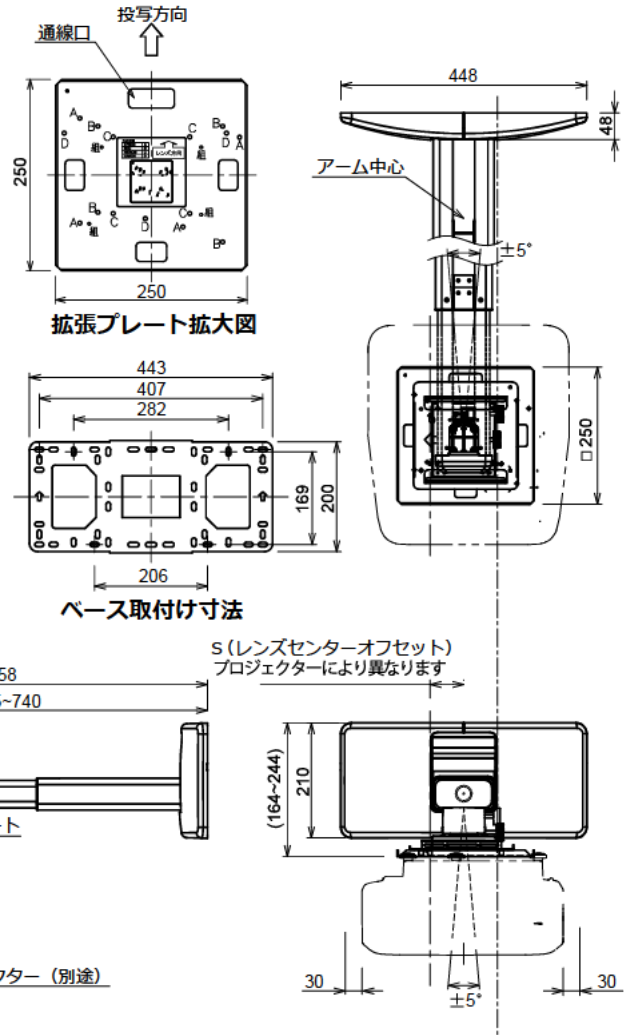

※特注対応（別途費用）が必要です。

大径調整ノブでプロジェクターの位置調整も簡単！

微妙な調整が必要となる超短焦点プロジェクターの位置や角度の調整が、3つの大径調整ノブで簡単に微調整することができます。

① Vertical tilt

プロジェクターの上下チルトの
調整が±5°の範囲で可能です。

② Horizontal roll

プロジェクターの左右チルトの
調整が±5°の範囲で可能です。

③ Horizontal rotation

プロジェクターの水平回転の角度
調整が±5°の範囲で可能です。

■ 設置に伴う便利で安全機能を装備

ケーブルを隠すケーブルインレイ型アーム

ハンガー本体にプロジェクターの電源ケーブルや映像ケーブルを通すことができるケーブルインレイ型のアームです。

投写距離の目安になるスケール付き

アームの側面にはインチとミリのスケール付きで、壁とマウントプレートの距離が確認できます。

脱落防止ワイヤー付属

ハンガー本体とプロジェクターをワイヤーで固定し、万が一のプロジェクター脱落の際の安全性を確保しています。

■ 外形寸法図

■ OWM3000-S2 仕様

商品名	超短焦点プロジェクター用壁付ハンガー
型式	OWM3000-S2
JANコード	4942465022745
対応プロジェクター	<p>[Optoma] ZU500UST、ZH400UST、HD36UST、EH320UST、W340UST、W320UST (Optomaプロジェクターを取り付ける場合は拡張プレートは使用しません)</p> <p>[EPSON] EB-800F、EB-805F、EB-1485FT、EB-750F、EB-755F、EB-725W、EB-725Wi、EB-735Fi、EB-710UT、EB-1470UT、EB-1460UT、EB-1440UT、EB-700U、EB-695WT、EB-685WT</p> <p>[NEC] NP-UM352WJL、NP-UM361XJL</p> <p>[Maxell] MP-TW4011J※、MP-AW4001J※、MC-TW3506J、MC-AW3005J</p> <p>[HITACHI] CP-TW3506J、CP-TW3005J、CP-AX3505J、CP-AW3005J</p> <p>[CANON] LV-WX300UST、LV-WX300USTi</p> <p>[RICOH] WX4153※、WX4153N※</p> <p>[CASIO] XJ-UT352W※、XJ-UT352WN※</p> <p>※特注対応 (別途費用) が必要です。</p>
塗装色	ホワイト
角度調整	水平回転±5°、上下チルト±5°、左右チルト±5°
高さ調整	80mm
主材質	スチール、樹脂
最大搭載質量(kg)	13.5
外形寸法(mm)W×D×H	448×443~858×164~244
付属品	アンカーボルト(6×55)×5、アンカープラグ×5、プロジェクタ取付ねじ(M4×10)×4(オプタマ専用)、製品組立用ねじ(M6×15)×4、六角レンチ(5mm、3mm)×各1、拡張プレート×1、拡張プレート取付ねじセット (樹脂スペーサー10mm×4、ねじ(M4×20)×4、皿ばねナット(M4)×4)、プロジェクタ取付ねじセット (樹脂スペーサー10mm×4、15mm×4、ねじ(M4×12)×4、ねじ(M4×20)×4、ねじ(M4×35)×4、ねじ(M5×25)×4)、脱落防止ワイヤー×1、ワイヤークリップ×4、組立設置説明書×1、設置用型紙×1