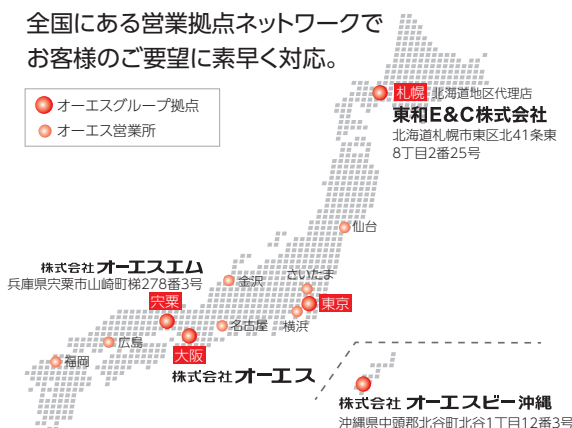

【会社概要】

創 立 1953年4月23日
資 本 金 4,608万円
建設業許可 国土交通大臣許可(般-31)第12111号
機械器具設置工事業、電気工事業、電気通信工事業
代 表 者 代表取締役 奥村正之
所 在 地 (本社)〒557-0063大阪府大阪市西成区南津守6丁目5番53号
オーエス大阪ビル
TEL 06-6657-0980(代表) FAX 06-6657-0990

【事業内容】

- 全国小中学校・高校・大学・専門学校のICT教育システムの企画、設計開発、販売、施工
- 企業研修センター・会議室等のAV設備の企画、設計開発、販売、施工
- 公共施設等のインフォメーション・AV設備の企画、設計開発、販売、施工
- アミューズメント施設のAV設備の企画、設計開発、販売、施工
- 道の駅・サービスエリア・鉄道等全国の交通機関のAV設備の企画、設計開発、販売、施工
- 商業施設のデジタルサイネージの企画、設計開発、販売、コンテンツ制作、施工
- スクリーン、ハンガー、AVキャビネット、プロジェクター等のAV機器の企画、設計開発、販売
- ソーラーシート、バッテリー等のグリーンエネルギー製品の企画、設計開発、販売
- 上記に関する機器及びソフトウェアの企画、設計開発、制作、輸出入、販売、レンタル

全国販売網【オーエス国内営業所】

全国にある営業拠点ネットワークで
お客様のご要望に素早く対応。

- オーエスグループ拠点
- オーエス営業所

(仙台営業所)
〒980-0812 宮城県仙台市青葉区片平1丁目5番20号
イマス仙台片平ビル

(北陸営業所)
〒921-8014 石川県金沢市糸田2丁目154番12号

(北関東・新潟営業所)
〒330-0802 埼玉県さいたま市大宮区宮町3丁目13番2号
大宮宮町センタービル