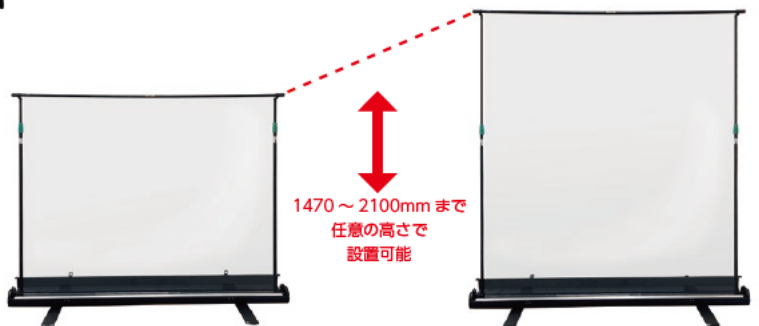

● 新型コロナウイルス感染症対策に! ● シールドスクリーン (フロアスタンド型)

透明なスクリーンを引き上げて使用するシールドスクリーン。
収納するとコンパクトになり、持ち運びもできます。

収納するとコンパクトになり
持ち運びが可能

シールドスクリーンの ポイント

- ☑ 収納して持ち運びが容易なため
教室間で移動して利用が可能。
- ☑ 透過率 89% の透明度。
- ☑ 高さ 2100mm までカバー。
- ☑ アルコールや消毒液などの薬剤で
スクリーン面のふき取りが可能。
- ☑ 保管に置き場所をとらない
コンパクト収納。

活用事例

普通教室や音楽室、
保健室など校内の
様々な場所で利用
できます。

製品ラインアップ

製品チェック
CHECK!!

シールドスクリーン
(フロアスタンド型)
PGF-1821S11-TT202

感染症予防に役立つ透明生地を使用した
フロアスタンド型のシールドスクリーン。

シールド面サイズ(mm) W1820×H2075
外形寸法(mm) W2001×D125×H110
展開時:W2001×D610×H2100
製品質量(kg) 約9.5